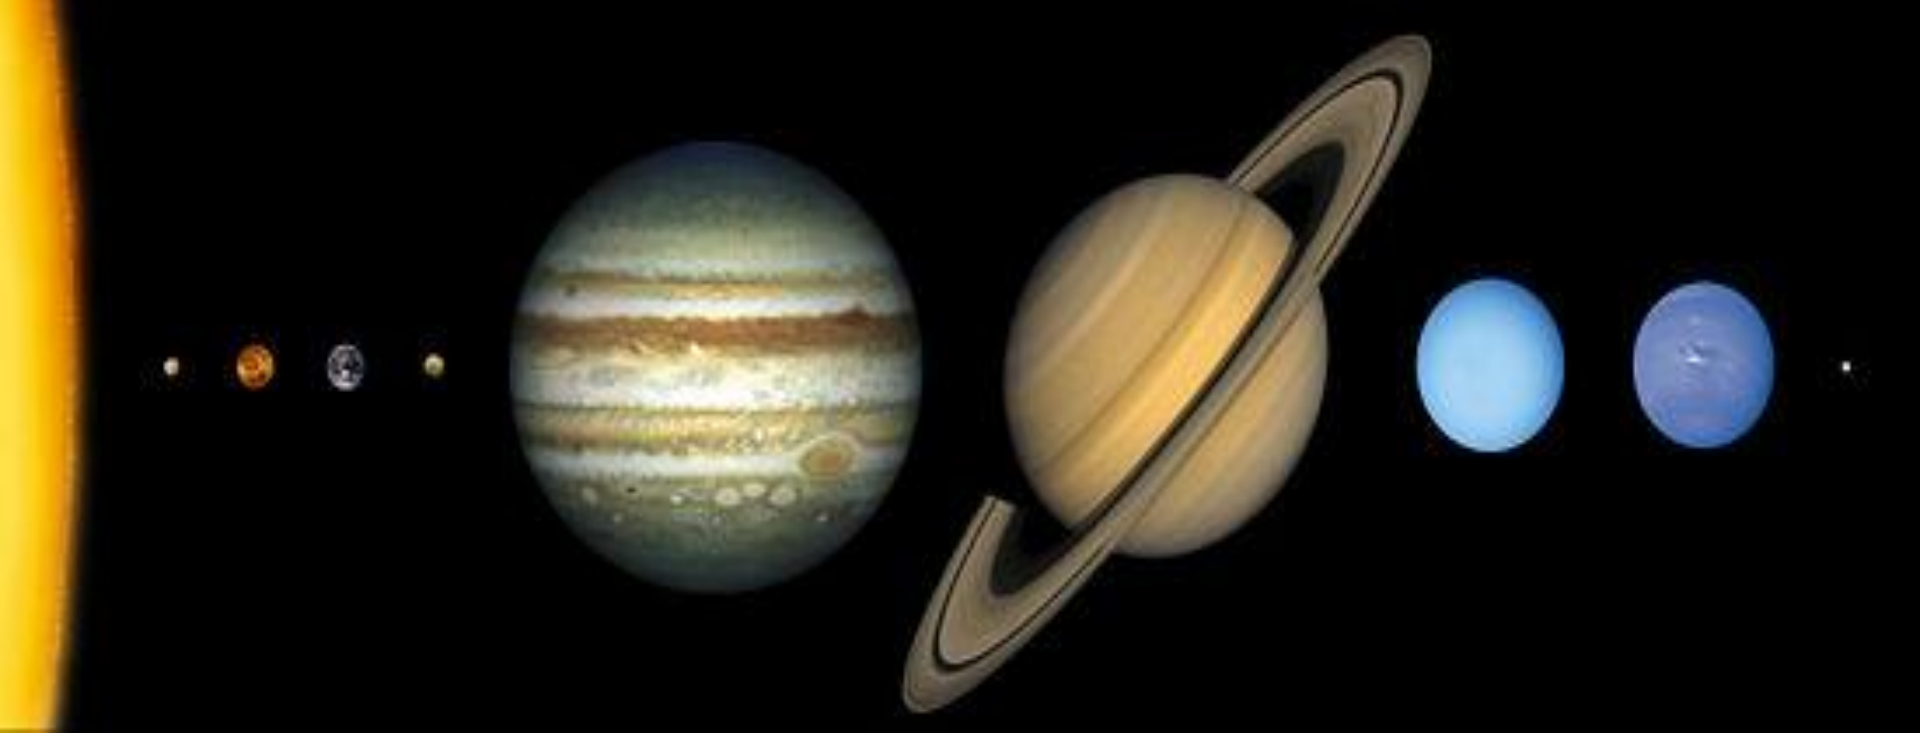

A blue-tinted image of Earth and the Moon in space. The Earth is on the left, and the Moon is on the right. A bright star with a lens flare is in the bottom left. The text "Мой дом – планета Земля" is written in yellow, stylized font across the center.

*Мой дом –
планета Земля*

Нептун

Солнечная Система

Уран

Сатурн

Юпитер

Земля

Марс

Венера

Меркурий

Меркурий

Венера

Земля

Марс

Юпитер

Сатурн

Уран

Нептун

Плутон

Почти 5 миллиардов лет назад
образовалась планета Земля.

400 миллионов лет назад на
Земле появились первые
наземные растения.

230 миллионов лет назад на
Земле жили динозавры.

妈妈好棒!