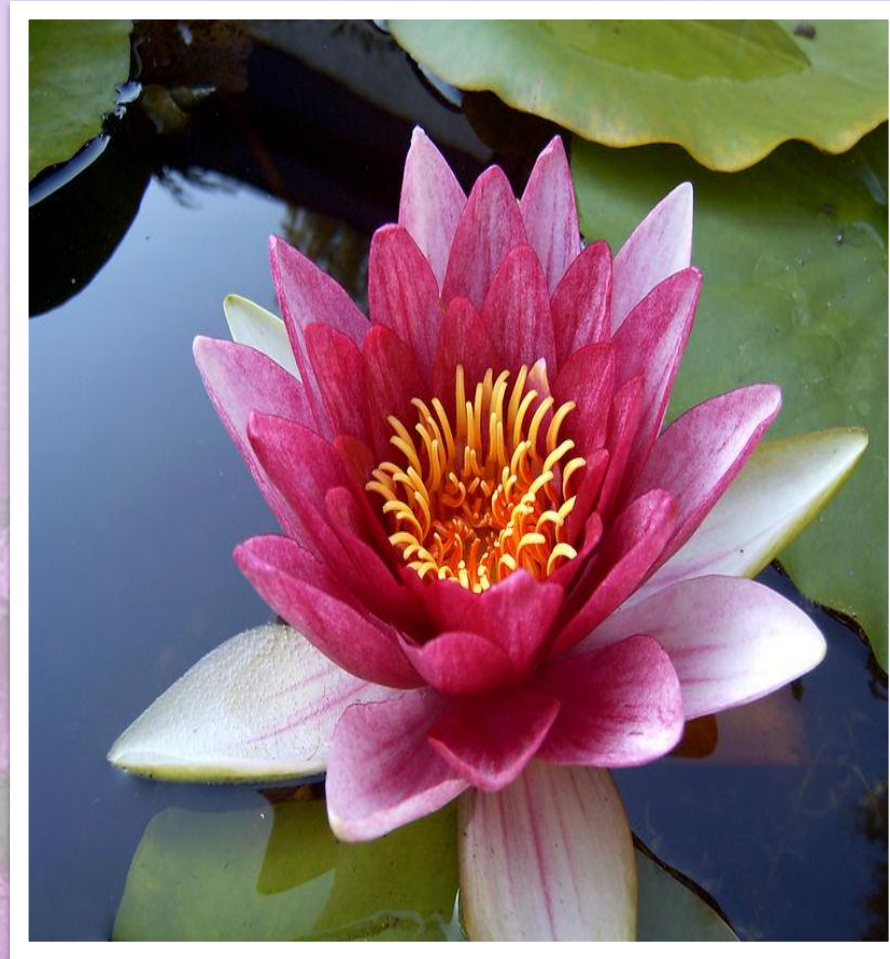

Одним из представителей флоры является водяная лилия или кувшинка. Относится это растение к семейству кувшинковых, или нимфейных, роду кувшинок, или нимфей. Кувшинки - растения-амфибии. Они способны жить (давать листья, цвести и плодоносить) как в воде, так и на суше - если уровень воды в водоеме сильно понизился.