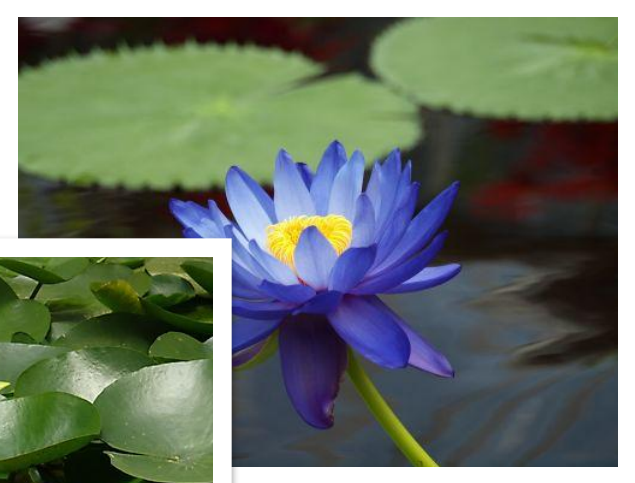

Роман Маневич.

Одним из представителей флоры является водяная лилия или кувшинка. Относится это растение к семейству кувшинковых, или нимфейных, роду кувшинок, или нимфей. Кувшинки - растения-амфибии. Они способны жить (давать листья, цвести и плодоносить) как в воде, так и на суше - если уровень воды в водоеме сильно понизился.

Почему нимфея???

Девушки Древней Греции превозносили этот цветок как божественный, украшали им волосы и одежду. Карл Линней, пронутый греческой легендой, в честь несчастной нимфы дал латинское название водяной лилии — нимфея.

Д
ра
бе
Ж
кр
с
ум
ра
ум
се
со
по
по
оп
не
ос
см
превращавшийся в прекрасный цветок.

Цветы у всех кувшинок
необыкновенно красивые,
очень разнообразных окрасок
по окраске, они ни бывают
- и белые, и розовые и
которого вниз отходят
нежно-кремовые, и желтые, и
многочисленные корни -
голубые, и даже фиолетовые.
У некоторых видов цветы и
листья по утрам покрываются
капельками росы
около 3 см в диаметре
других - с большую толщину -
представляет собой
около 25 см. Каждый цветок
живет около 4 дней. Рвать
прекрасные цветки кувшинки -
занятие по крайней мере
но и бесмысленно, и увядает
цветоножка и листья
сорванная кувшинка
черешки, а ниже -
немедленно.
корни.