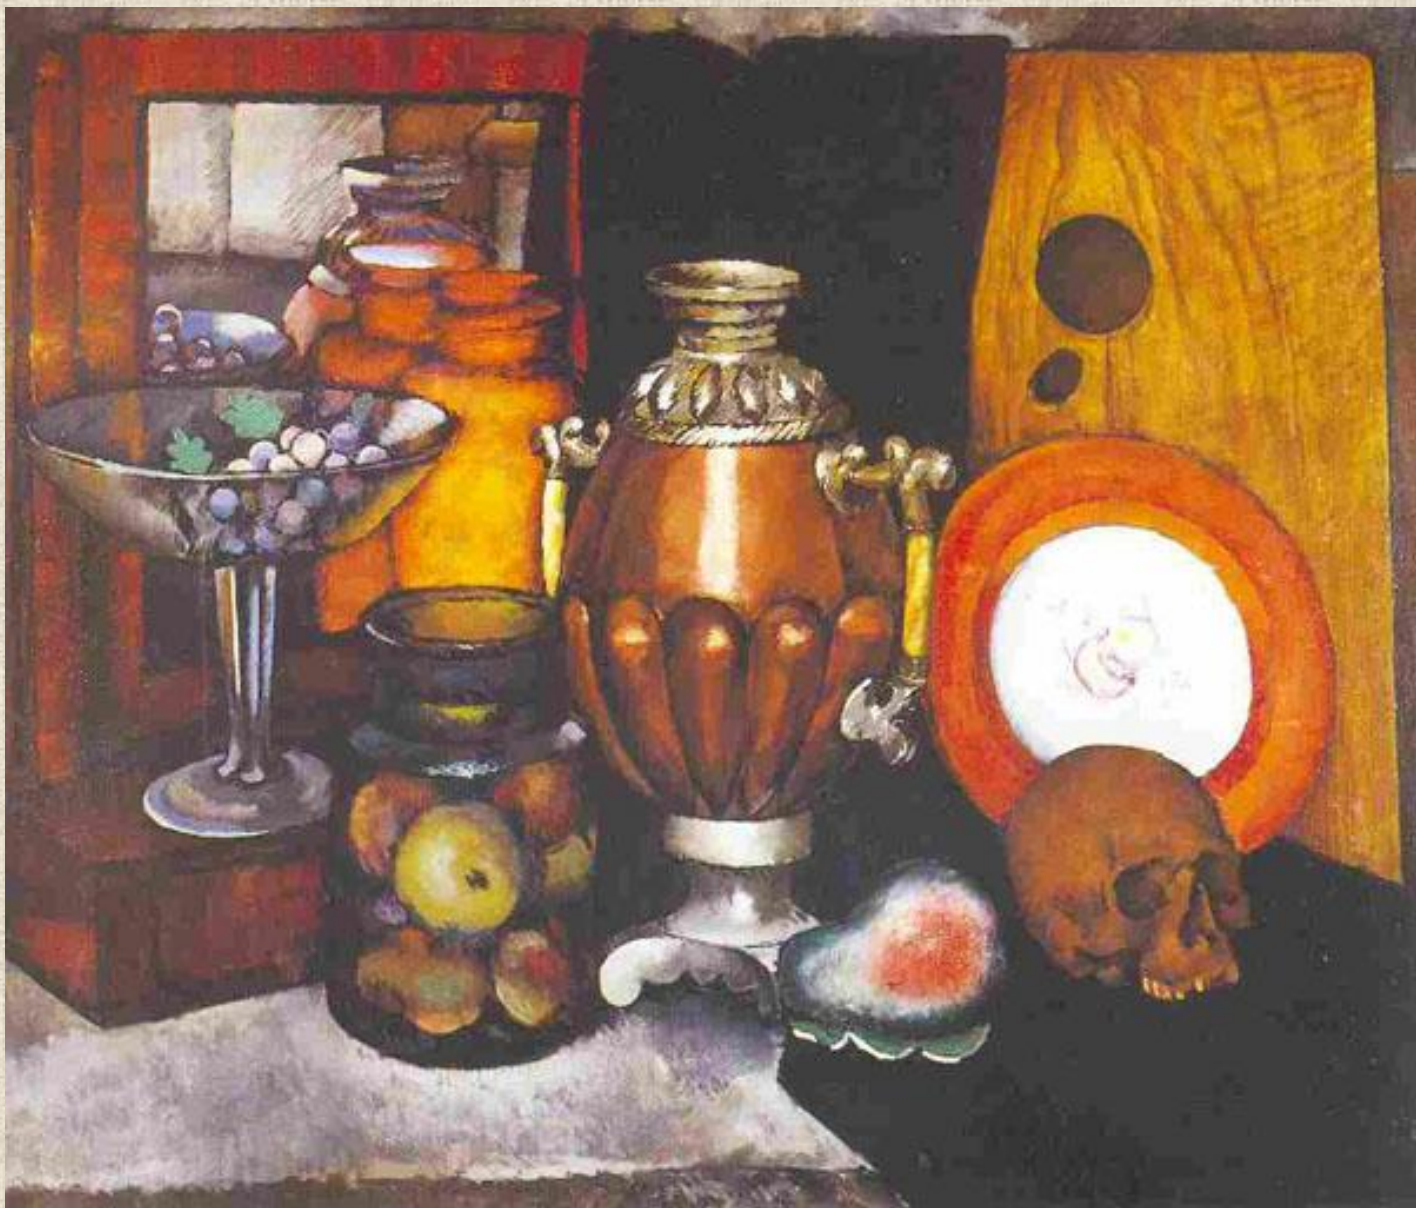

**Машков Илья Иванович. Хлебы. Натюрморт.  
1912г.**

**Машков Илья Иванович. Натюрморт с виноградом.  
1910**

**Машков Илья  
Иванович.  
Ягоды на фоне  
красного  
подноса.  
1910**

**Машков Илья  
Иванович.  
Натюрморт.  
Цветы в вазе  
(с подносом). 1912**

**Машков Илья Иванович. Натюрморт. 1930-е**

**И.И. Машков**  
**Цветок в горшке**  
**и клубника.**  
**1938**

**Снедь  
московская.  
Хлебы.  
1924.  
Государственная  
Третьяковская  
галерея.**

**Снедь московская: мясо, дичь (1924)**  
Третьяковская галерея.

Натюрморт. Фрукты на блюде. 1910. ГТГ

**Натюрморт. Рыбы. 1910**

**Натюрморт (Модернизм)**

**Натюрморт. Виноград, лимон и рак. 1924. ГТГ**

**Натюрморт с самоваром**

Натюрморт. 1930-е

**Ананасы и бананы (Модернизм) 1938**

**«Тыква». 1914 г. Государственная  
Третьяковская галерея**

**Натюрморт с ананасом. 1908. ГРМ**

**СПАСИБО  
ЗА  
ВНИМАНИЕ**

**!**