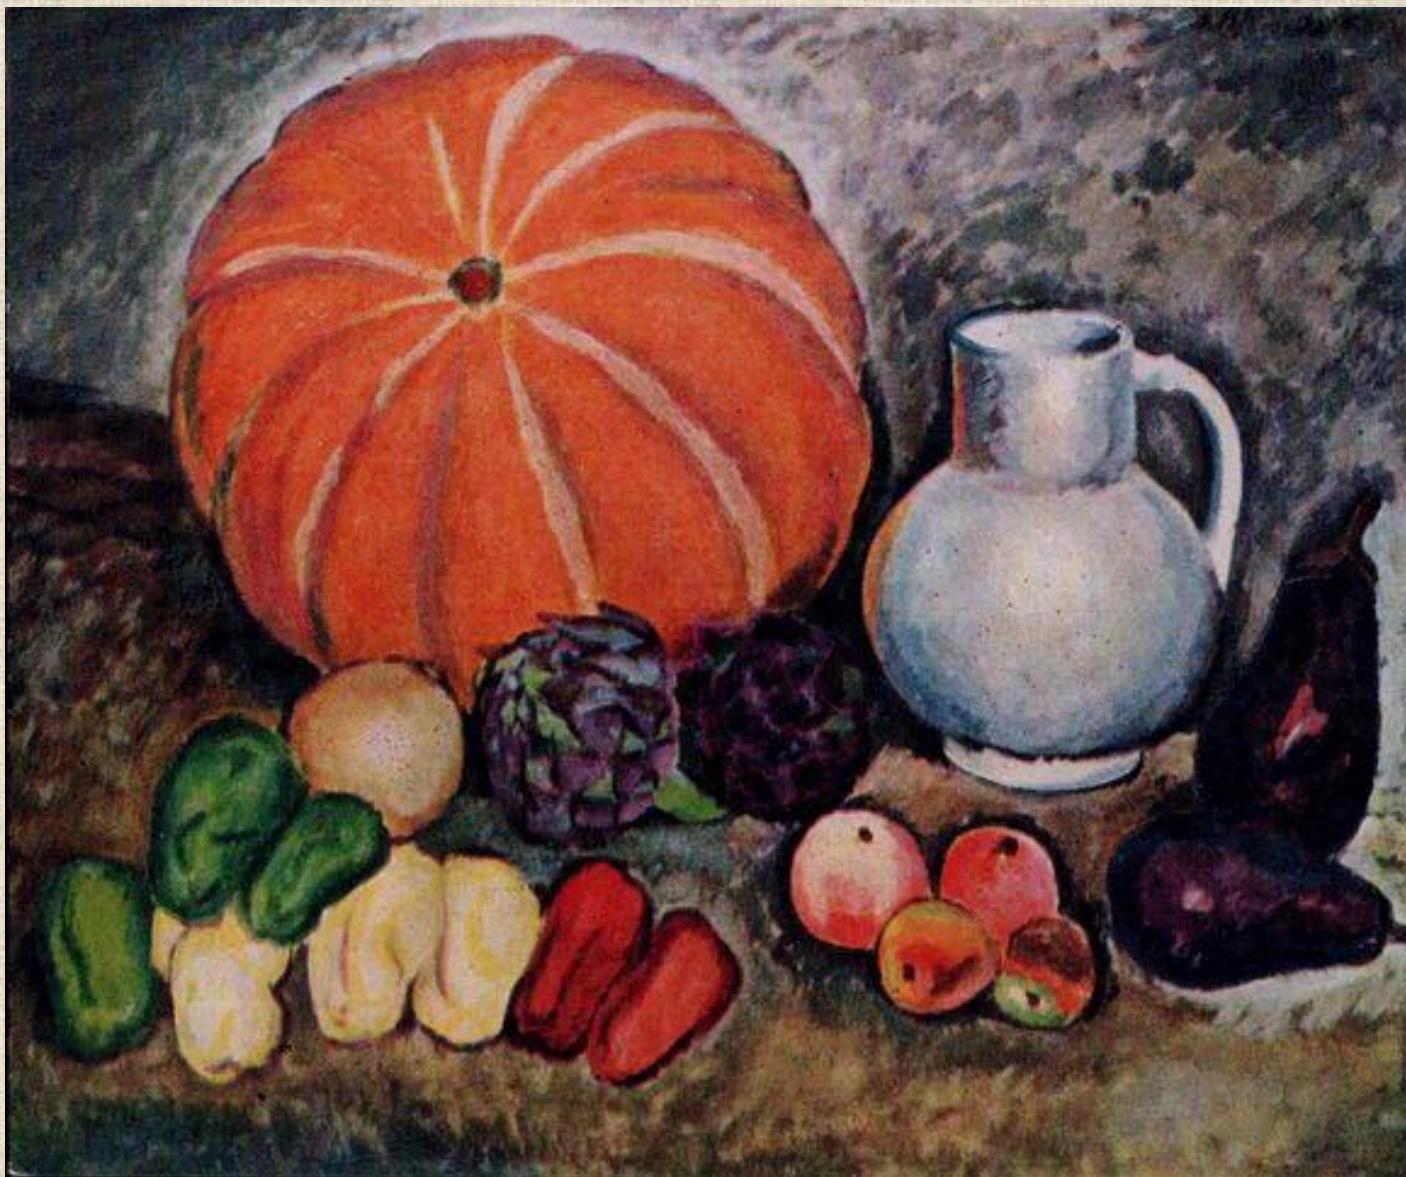

**Машков Илья Иванович. Хлебы. Натюрморт.  
1912г.**

**Машков Илья Иванович. Натюрморт с виноградом.  
1910**

**Машков Илья  
Иванович.  
Ягоды на фоне  
красного  
подноса.  
1910**

**Машков Илья  
Иванович.  
Натюрморт.  
Цветы в вазе  
(с подносом). 1912**

**Машков Илья Иванович. Натюрморт. 1930-е**

**И.И. Машков**  
**Цветок в горшке**  
**и клубника.**  
**1938**

**Снедь  
московская.  
Хлебы.  
1924.  
Государственная  
Третьяковская  
галерея.**

**Снедь московская: мясо, дичь (1924)**  
Третьяковская галерея.

Натюрморт. Фрукты на блюде. 1910. ГТГ

**Натюрморт. Рыбы. 1910**

**Натюрморт (Модернизм)**

**Натюрморт. Виноград, лимон и рак. 1924. ГТГ**

**Натюрморт с самоваром**

Натюрморт. 1930-е

**Ананасы и бананы (Модернизм) 1938**

**«Тыква». 1914 г. Государственная  
Третьяковская галерея**

**Натюрморт с ананасом. 1908. ГРМ**

**СПАСИБО  
ЗА  
ВНИМАНИЕ**

**!**