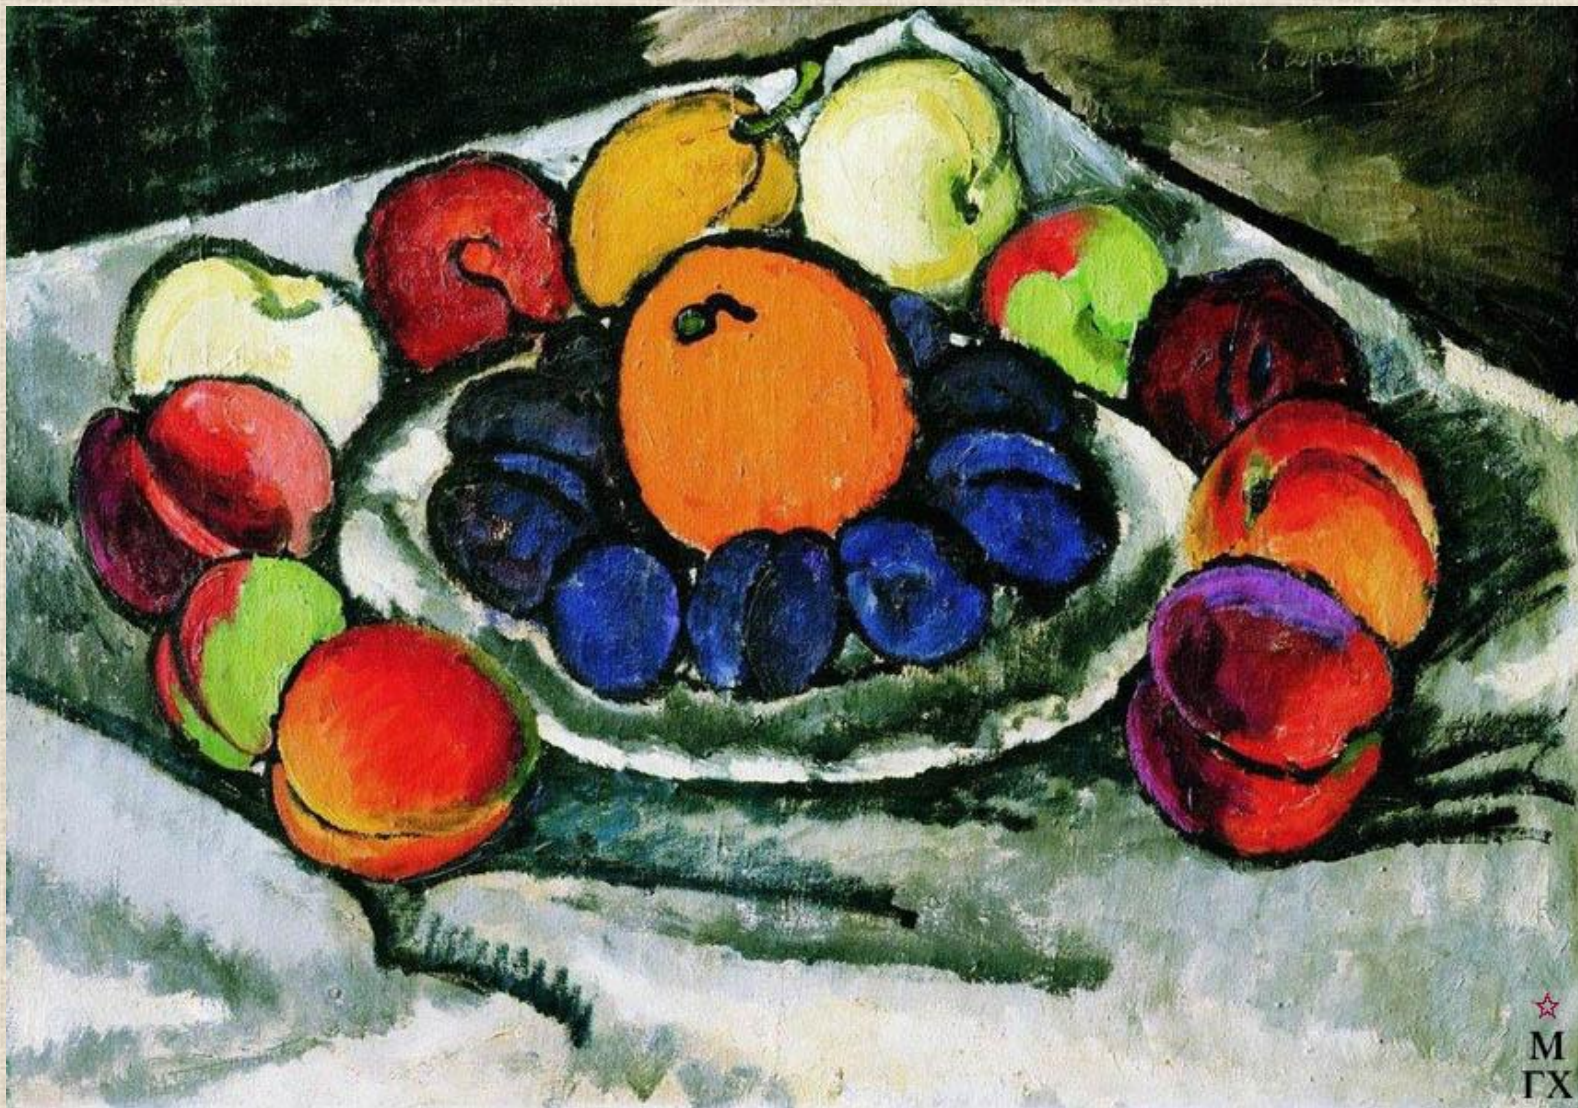

**Машков Илья Иванович. Хлебы. Натюрморт.  
1912г.**

**Машков Илья Иванович. Натюрморт с виноградом.  
1910**

**Машков Илья  
Иванович.  
Ягоды на фоне  
красного  
подноса.  
1910**

**Машков Илья  
Иванович.  
Натюрморт.  
Цветы в вазе  
(с подносом). 1912**

**Машков Илья Иванович. Натюрморт. 1930-е**

**И.И. Машков**  
**Цветок в горшке**  
**и клубника.**  
**1938**

**Снедь  
московская.  
Хлебы.  
1924.  
Государственная  
Третьяковская  
галерея.**

**Снедь московская: мясо, дичь (1924)**  
Третьяковская галерея.

Натюрморт. Фрукты на блюде. 1910. ГТГ

**Натюрморт. Рыбы. 1910**

**Натюрморт (Модернизм)**

**Натюрморт. Виноград, лимон и рак. 1924. ГТГ**

**Натюрморт с самоваром**

Натюрморт. 1930-е

**Ананасы и бананы (Модернизм) 1938**

**«Тыква». 1914 г. Государственная  
Третьяковская галерея**

**Натюрморт с ананасом. 1908. ГРМ**

**СПАСИБО  
ЗА  
ВНИМАНИЕ**

**!**