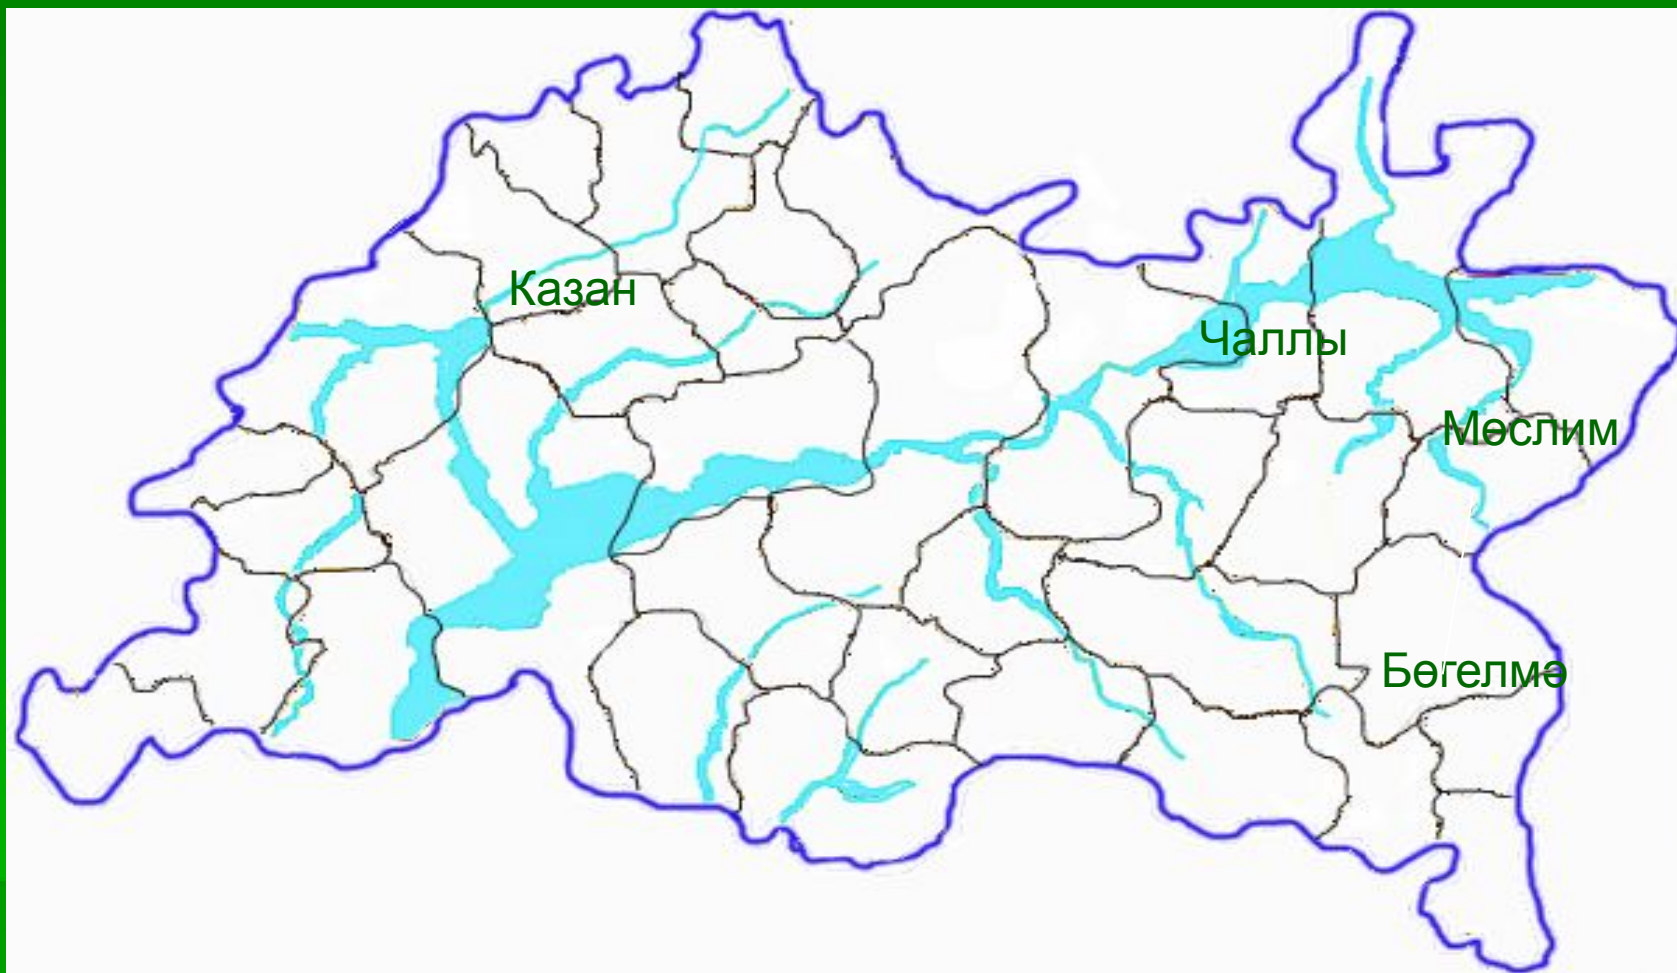

Мөслим төбәге

Мөслим районы Татарстанның көнчыгыш өлешенә,
Ык елгасы буена урнашкан

Мәйданы – 1466,2 кв.км

Халкы – 23,3 мең кеше

**Районда барлығы – 19 жирле үзидарә Советы
71 авылны берләштерә.**

71 авылның:

- 57 татар авылы
- 8 рус авылы
- 3 рус-татар
- 3 мари авыллары

Халыкның төп өлешен:

- татарлар – 89,1%
- руслар - 7,5%
- марилар – 3,4%

тәшкил итә.

Мөслим авылы

Мәллә-Тамак

Ташъялга авылы

**Мөслим Казаннан – 319 км, Бөгелмөдән – 110 км,
Яр Чаллыдан – 80 км ераклыкта урнашкан**

Өй эше:

Татар, рус, татар-рус, мари авылларының
исемнәрен язып килергә

Мөслим гербындагы курай тоткан егет нәрсәне
аңлата?