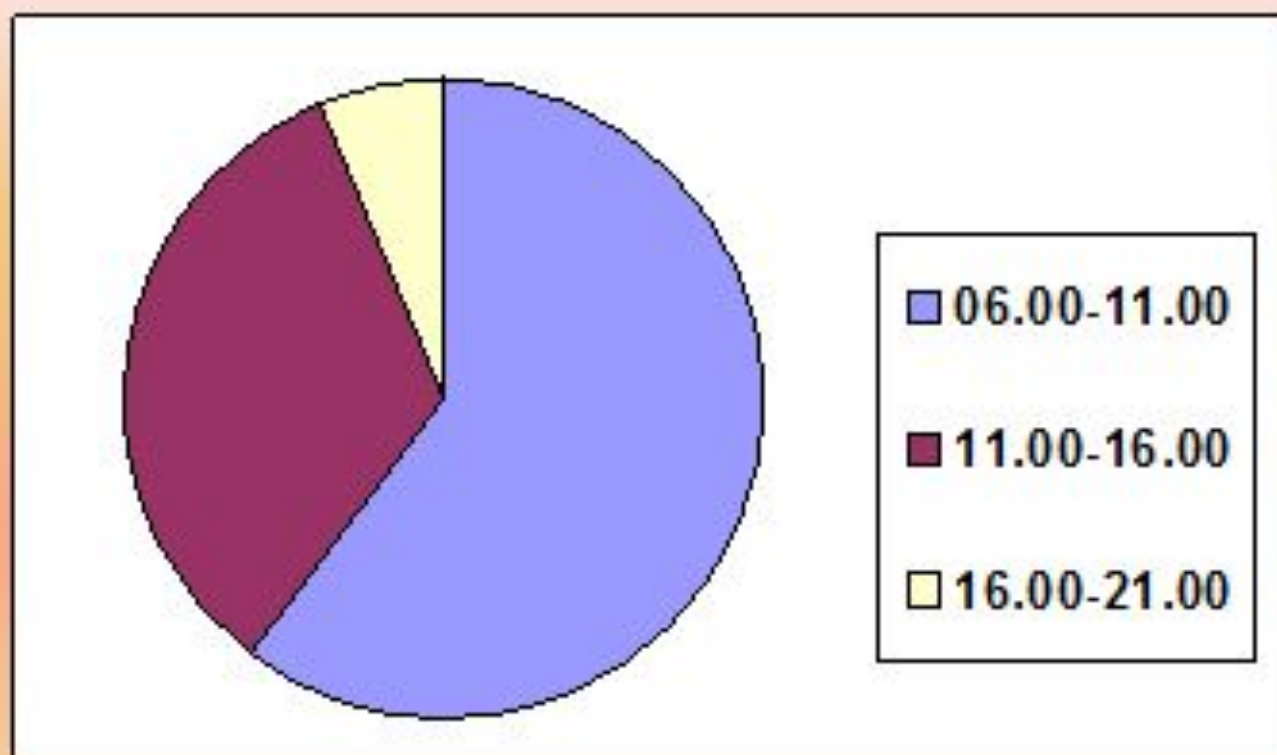

- Воробей домовый
- Воробей полевой
- Большая синица
- Голубь сизый
- Ворона серая
- Сорока
- Галка
- Снегирь
- Московка
- Лазоревка

январь

- Воробей домовый
- Воробей полевой
- Большая синица
- Голубь сизый
- Ворона серая
- Сорока
- Галка
- Снегирь
- Московка

февраль

- Воробей домовый
- Воробей полевой
- Большая синица
- Голубь сизый
- Ворона серая
- Сорока
- Галка
- Снегирь
- Московка
- Лазоревка

март

- Воробей домовый
- Воробей полевой
- Большая синица
- Голубь сизый
- Ворона серая
- Сорока
- Галка
- Снегирь
- Московка
- Лазоревка

## Частота прилёта птиц к кормушке в зависимости от времени суток.

Наши наблюдения показали, что птицы прилетают на кормушку чаще утром.