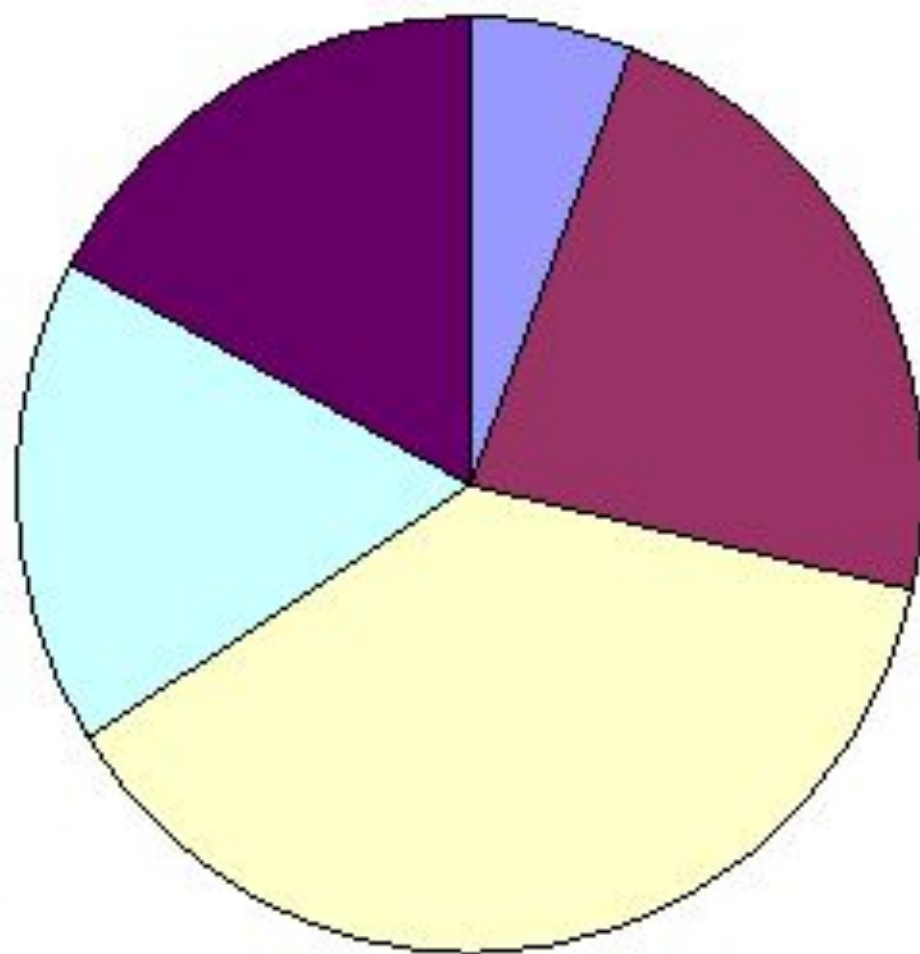

**Исследовательская  
работа.**

**Тема:**

**Орнитологические  
наблюдения  
в зимний период у  
кормушки.**

**Цель:** Изучить орнитофауну у кормушки во дворе школы №1 города Воткинска.

- Задачи:**
- 1.Выявить видовой состав орнитофауны у кормушки.
  - 2.Выяснить частоту посещения птицами кормушек в зависимости от погодных условий, месяца, времени суток.
  - 3.Выяснить, каким кормом предпочитают питаться все птицы, а какой корм едят только отдельные представители пернатых.

8. Снегирь.

9. Московка.

10. Лазоревка.

# Частота прилёта птиц на кормушку.

## Воробей полевой

■ ноябрь

■ декабрь

■ январь

■ февраль

■ март