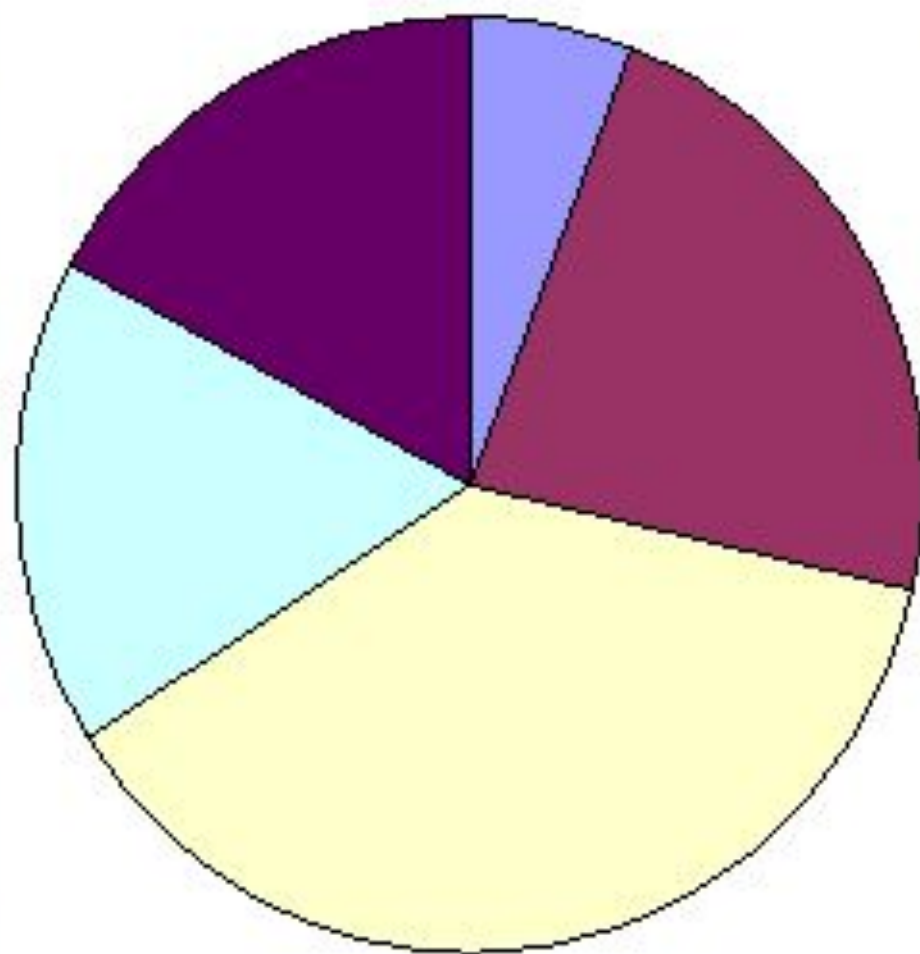

**Исследовательская
работа.**

Тема:

**Орнитологические
наблюдения
в зимний период у
кормушки.**

Цель: Изучить орнитофауну у кормушки во дворе школы №1 города Воткинска.

- Задачи:**
- 1.Выявить видовой состав орнитофауны у кормушки.
 - 2.Выяснить частоту посещения птицами кормушек в зависимости от погодных условий, месяца, времени суток.
 - 3.Выяснить, каким кормом предпочитают питаться все птицы, а какой корм едят только отдельные представители пернатых.

1. Домовый воробей.

2. Полевой воробей.

3. Большая синица.

4. Голубь сизый.

5. Ворона серая.

6. Сорока.

7. Галка.

8. Снегирь.

9. Московка.

10. Лазоревка.

Частота прилёта птиц на кормушку.

Воробей полевой

■ ноябрь

■ декабрь

■ январь

■ февраль

■ март

Частота прилёта птиц к кормушке в зависимости от метеоусловий.

температура воздуха

облачность

сила ветра

Частота прилёта птиц к кормушке в зависимости от месяца.

ноябрь

- Воробей домовый
- Воробей полевой
- Большая синица
- Голубь сизый
- Ворона серая
- Сорока
- Галка
- Снегирь
- Московка
- Лазоревка