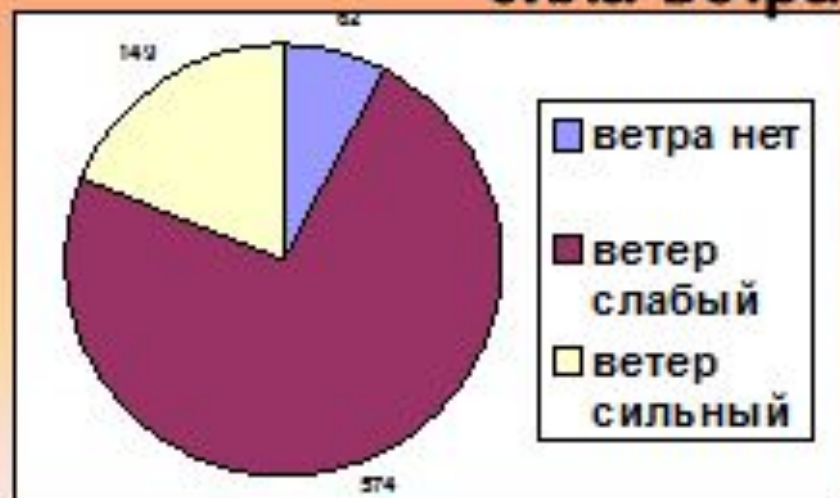

9. Московка.

10. Лазоревка.

Частота прилёта птиц на кормушку.

Воробей полевой

■ ноябрь

■ декабрь

■ январь

■ февраль

■ март

Частота прилёта птиц к кормушке в зависимости от метеоусловий.

температура воздуха

облачность

сила ветра

Частота прилёта птиц к кормушке в зависимости от месяца.

ноябрь

- Воробей домовый
- Воробей полевой
- Большая синица
- Голубь сизый
- Ворона серая
- Сорока
- Галка
- Снегирь
- Московка
- Лазоревка

декабрь

- Воробей домовый
- Воробей полевой
- Большая синица
- Голубь сизый
- Ворона серая
- Сорока
- Галка
- Снегирь
- Московка
- Лазоревка

январь

- Воробей домовый
- Воробей полевой
- Большая синица
- Голубь сизый
- Ворона серая
- Сорока
- Галка
- Снегирь
- Московка