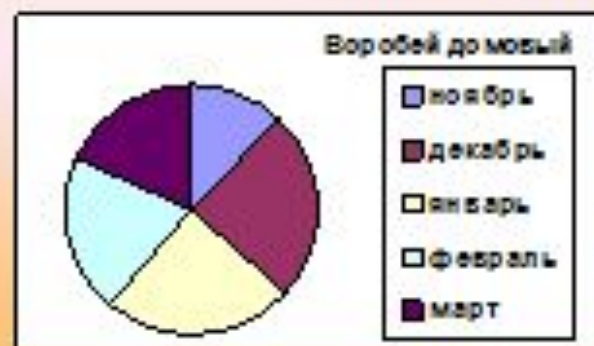

## Виды птиц, зимующих на территории Удмуртии.

1. Домовый воробей.

2. Полевой воробей.

3. Большая синица.

4. Голубь сизый.

5. Ворона серая.

6. Сорока.

7. Галка.

8. Снегирь.

9. Московка.

10. Лазоревка.

# Частота прилёта птиц на кормушку.