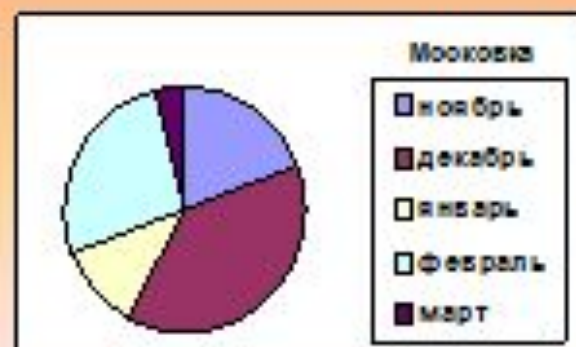

## Виды птиц, зимующих на территории Удмуртии.

1. Домовый воробей.

2. Полевой воробей.

3. Большая синица.

4. Голубь сизый.

5. Ворона серая.

6. Сорока.

7. Галка.

8. Снегирь.

9. Московка.

10. Лазоревка.

# Частота прилёта птиц на кормушку.

## Воробей полевой

■ ноябрь

■ декабрь

■ январь

■ февраль

■ март