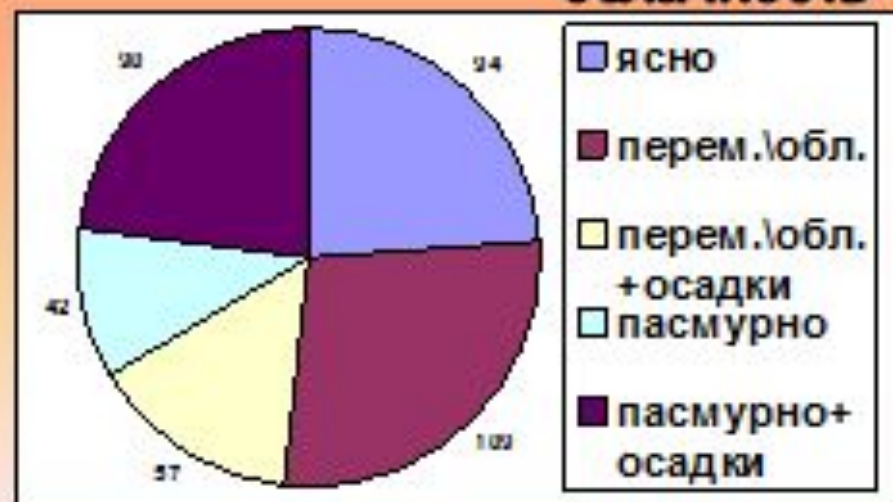

# Частота прилёта птиц на кормушку.

## Воробей полевой

■ ноябрь

■ декабрь

■ январь

■ февраль

■ март

# Частота прилёта птиц к кормушке в зависимости от метеоусловий.

температура воздуха

облачность

сила ветра