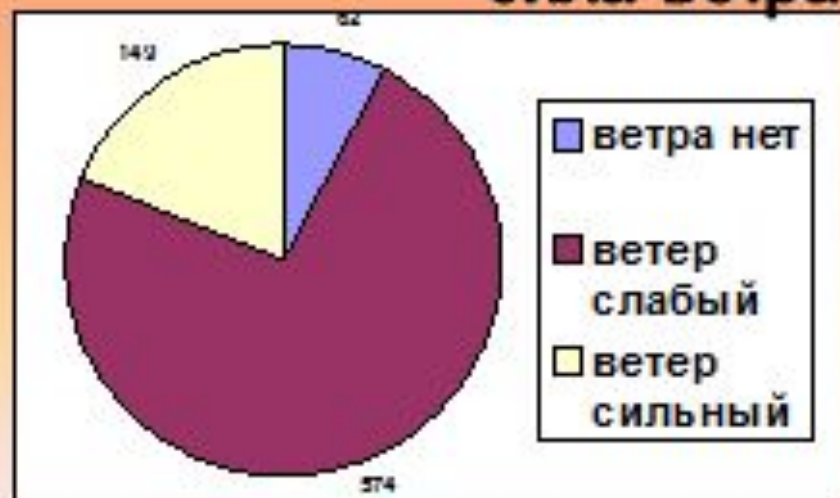

## Воробей полевой

■ ноябрь

■ декабрь

■ январь

■ февраль

■ март

# Частота прилёта птиц к кормушке в зависимости от метеоусловий.

температура воздуха

облачность

сила ветра

# Частота прилёта птиц к кормушке в зависимости от месяца.

ноябрь

- Воробей домовый
- Воробей полевой
- Большая синица
- Голубь сизый
- Ворона серая
- Сорока
- Галка
- Снегирь
- Московка
- Лазоревка

декабрь