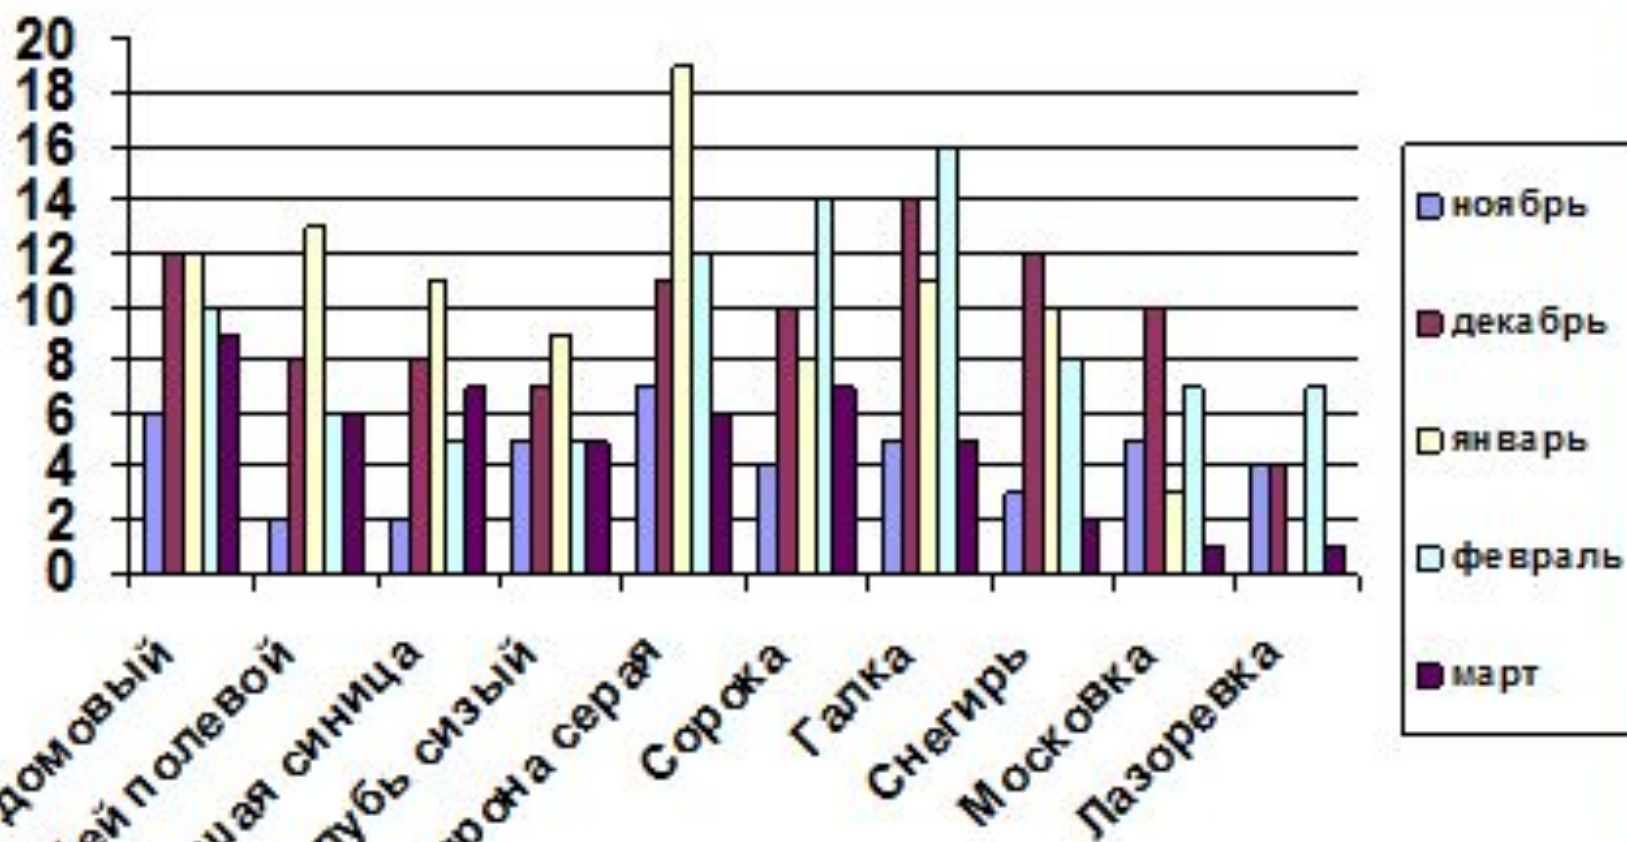

февраль

- Воробей домовый
- Воробей полевой
- Большая синица
- Голубь сизый
- Ворона серая
- Сорока
- Галка
- Снегирь
- Московка
- Лазоревка

март

- Воробей домовый
- Воробей полевой
- Большая синица
- Голубь сизый
- Ворона серая
- Сорока
- Галка
- Снегирь
- Московка
- Лазоревка

Частота прилёта птиц к кормушке в зависимости от времени суток.

Наши наблюдения показали, что птицы прилетают на кормушку чаще утром.

Любимые корма птиц.

Выводы.

Работу выполнили:

- Алтынцева Лиза
- Казакова Маша
- Котова Вика
- Стерхов Семён
- Хадисова Элина