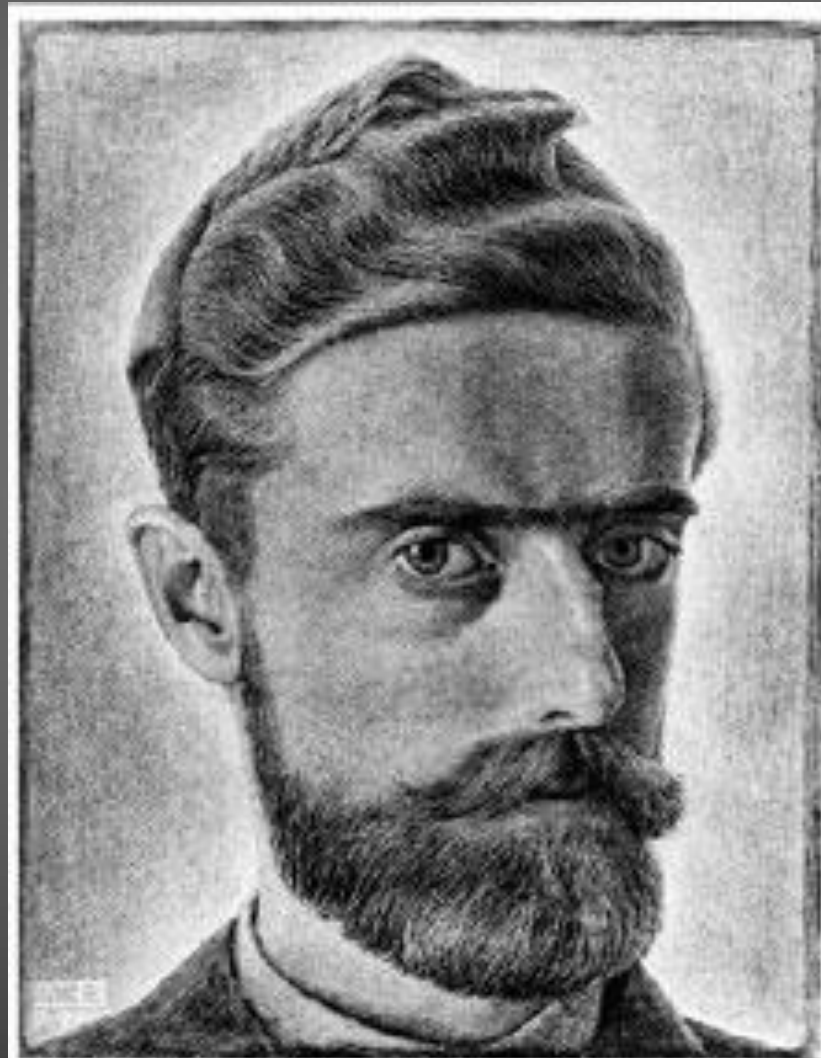

МАУРИЦ ЭШЕР,
голландский художник- график.

В О Д О П А Д

З
В
Ё
З
Д
Ы

ЛЕНТЫ В КУБЕ

треугольник

ШАР