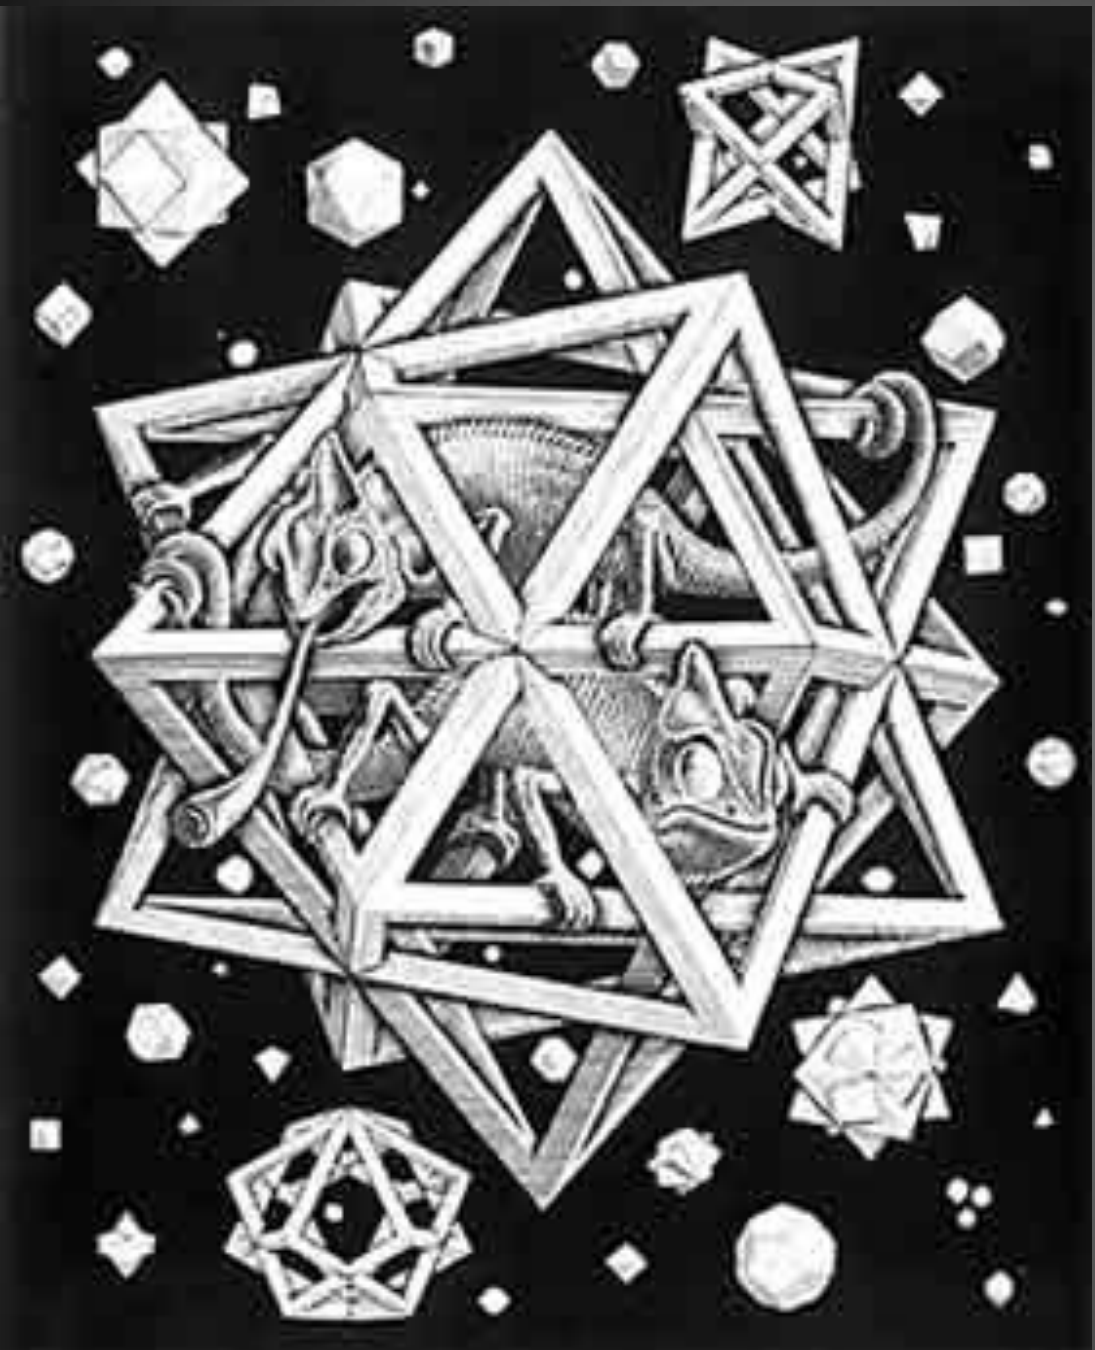

МАУРИЦ ЭШЕР,
голландский художник- график.

В О Д О П А Д

З
В
Ё
З
Д
Ы

ЛЕНТЫ В КУБЕ

треугольник

ШАР