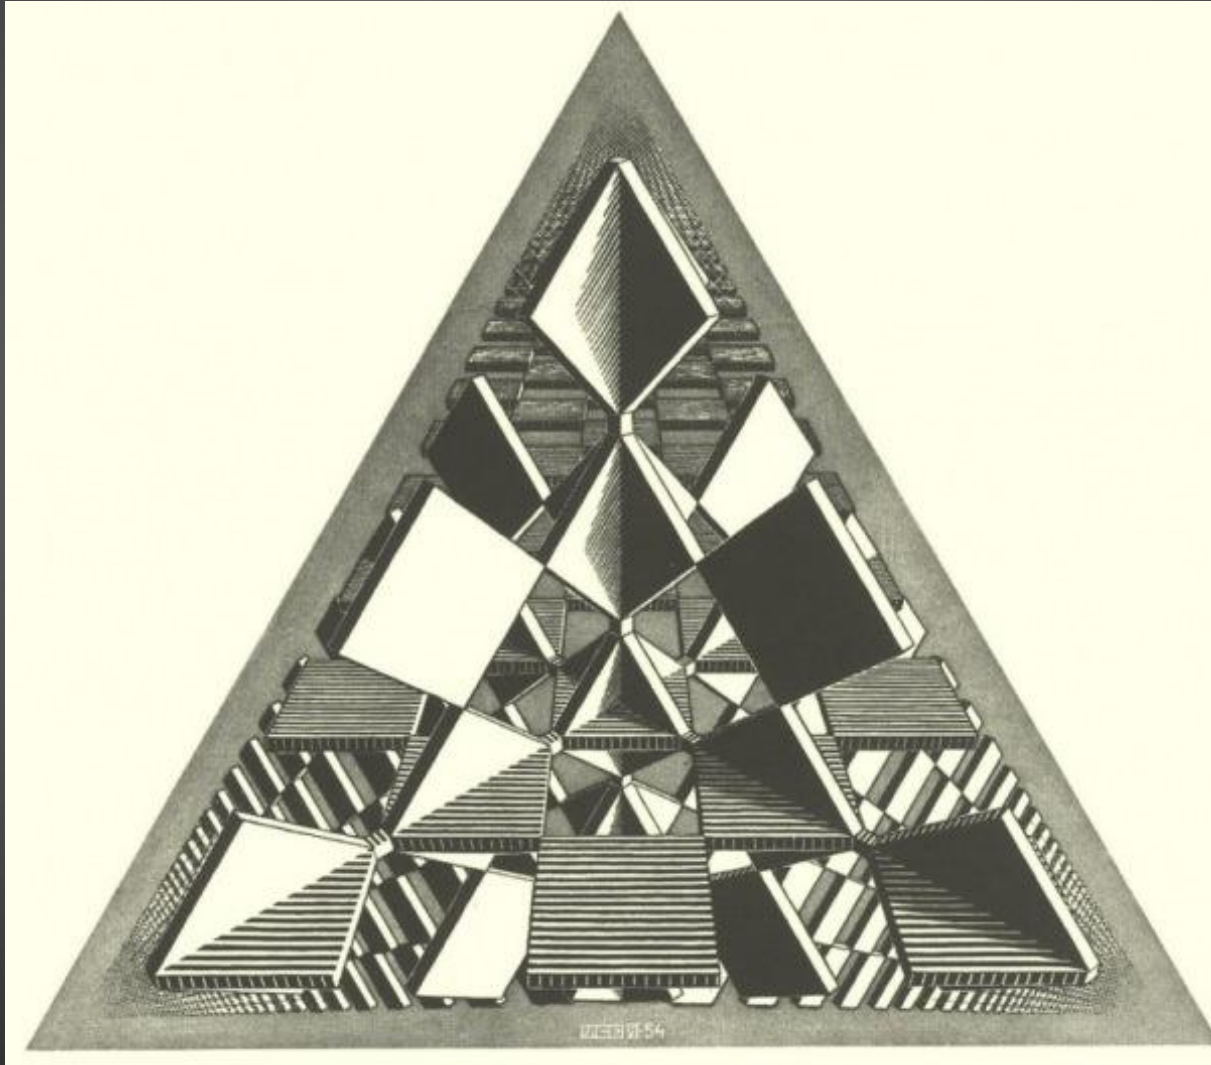

МАУРИЦ ЭШЕР,
голландский художник- график.

В О Д О П А Д

З
В
Ё
З
Д
Ы

ЛЕНТЫ В КУБЕ

треугольник

ШАР