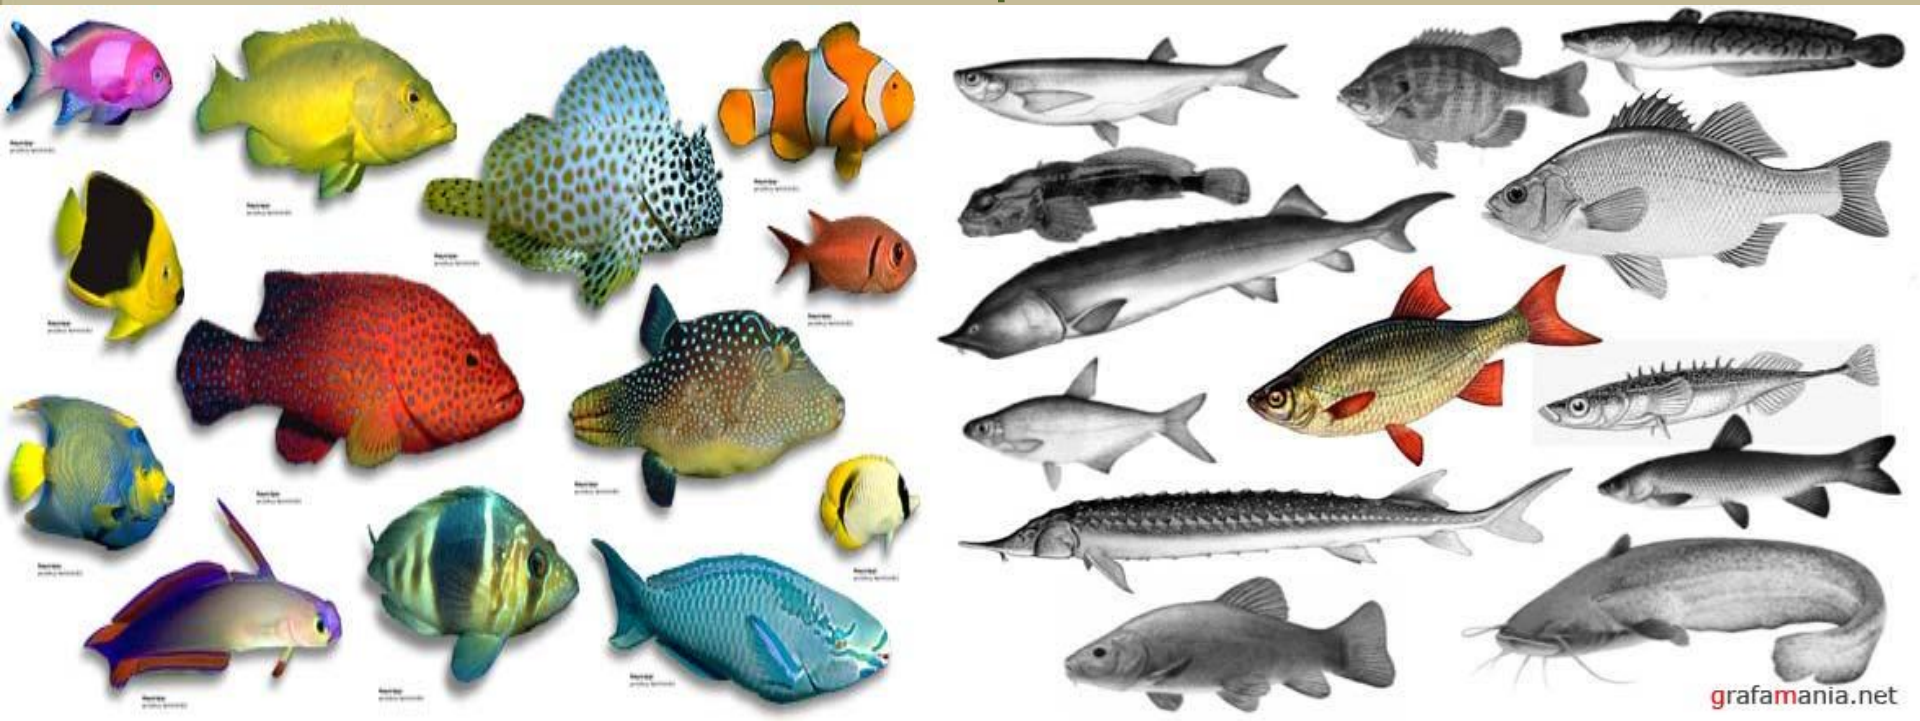

Тело большинства насекомых разделено на 3 части . У них 6 ног (три пары) .

Arctura.com

Опубликовано на MirBukashek.ru

Звери
(млекопитающие)-
животные ,тело
которых покрыто
шерстью и которые
выкармливают
детёнышей молоком.
Их насчитывается
более 4000 видов.

Слон- самое крупное сухопутное животное, ростом до 4 м, а весом- как 100 человек.

Синий кит- самое
крупное из известных
науке
млекопитающих,
когда - либо живших
на Земле. Длиной он
с 4 автобуса, а весит
как 30 слонов.

Известно более 9 тысяч видов птиц. Их тело покрыто перьями.

Одни птицы летают выше облаков, а другие совсем не умеют летать.

Колибри – самая маленькая птичка.

Рыбы- это водные животные тело которых покрыто чешуёй. Известно 25 тысяч различных видов рыб.

Самая крупная
рыба –
китовая акула, она
же и самая
безобидная -
питается
планктоном.

Земноводные(амфибии) –самая малочисленная группа животных- около3000 видов .Их тело покрыто мягкой и влажной кожей.

Это пурпурная лягушка . Большую часть жизни она проводит под землёй.