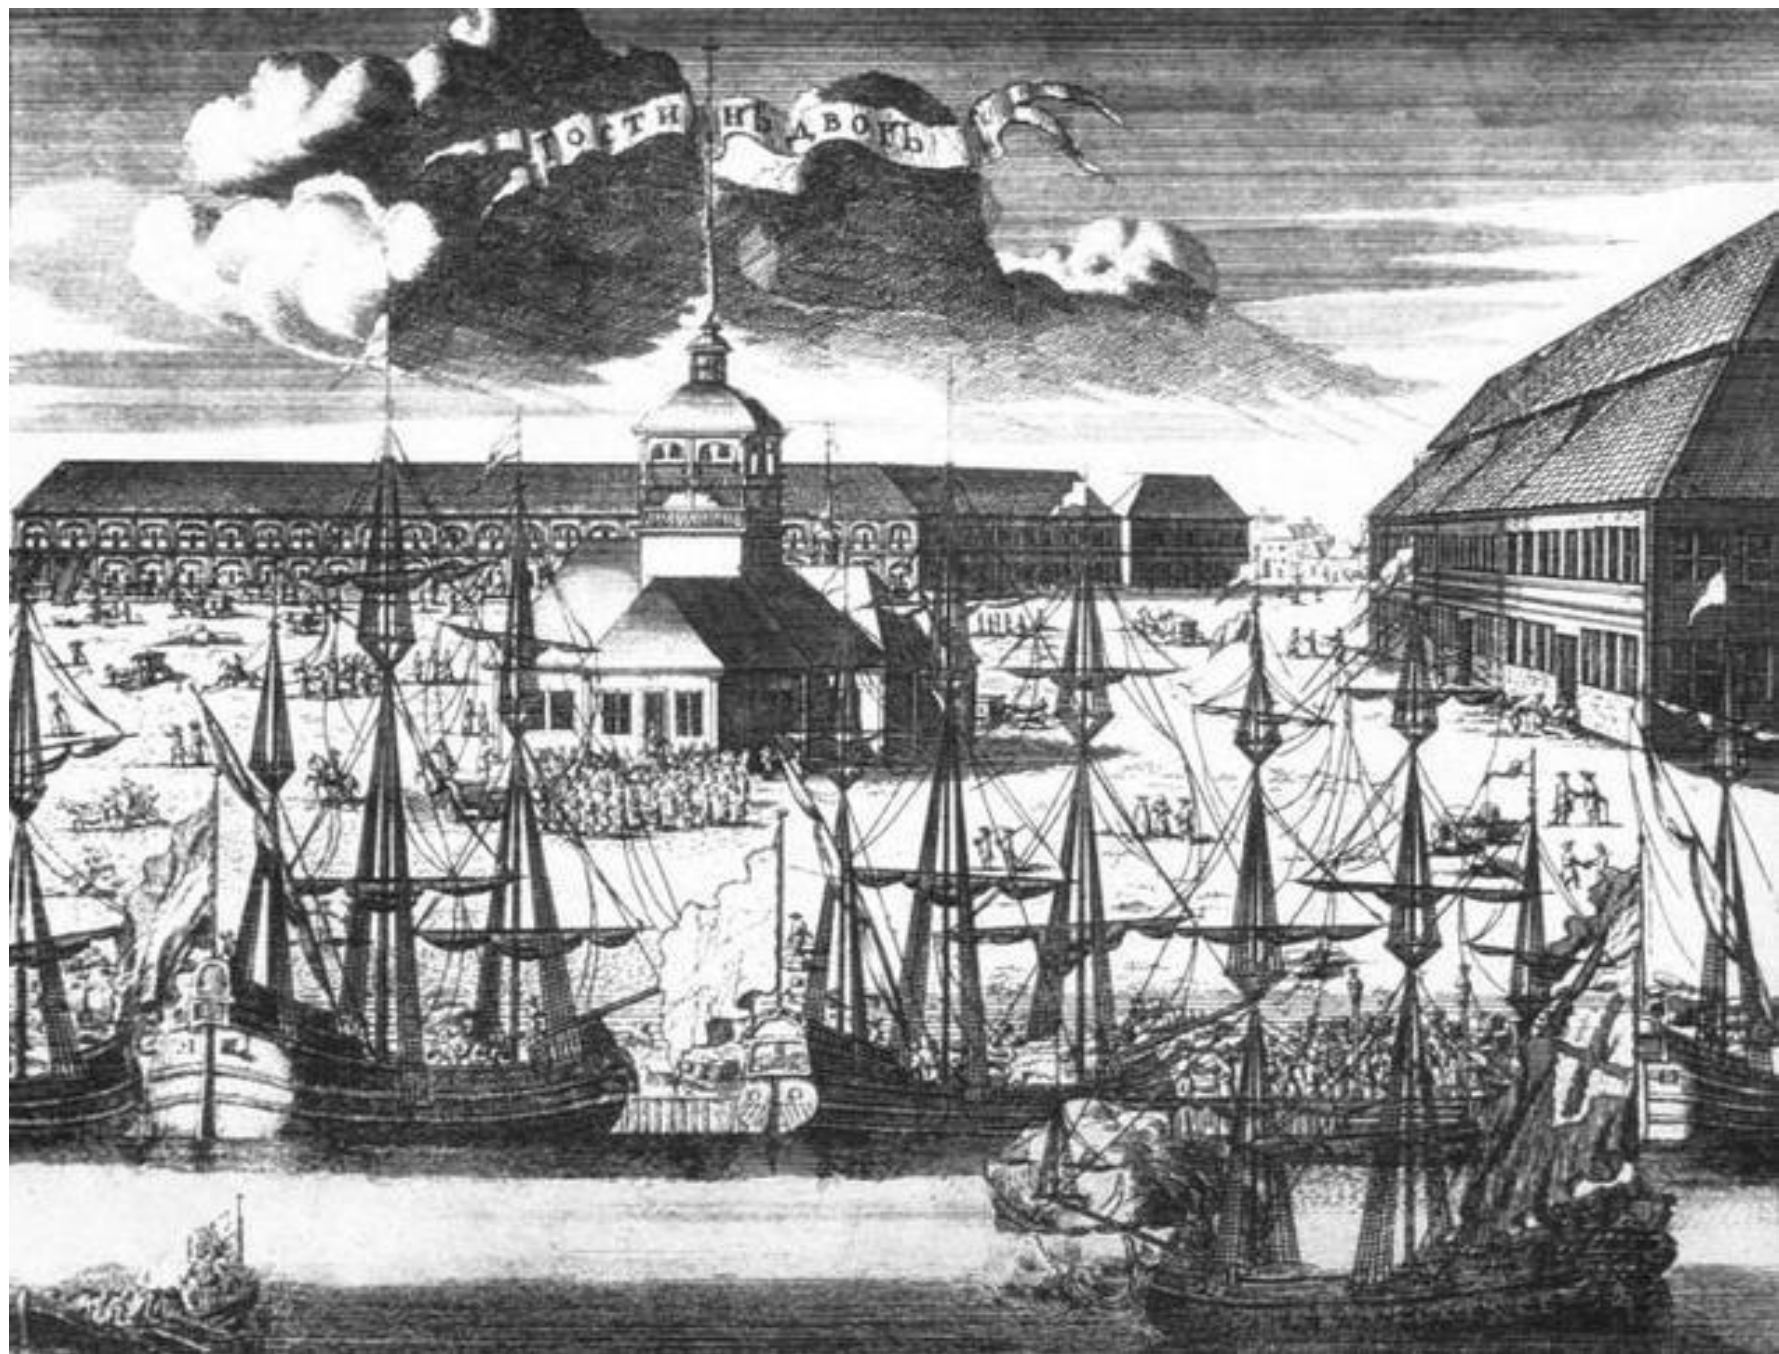

«Петропавловская крепость и домик Петра I»

презентация учителя начальных классов ГБОУСОШ №262 Барсуковой Е.
В.

i love [petersburg](http://petersburg.ru).ru

turkey-info.ru

(c) Saint-Petersburg, Rodion 2007

www.ipetersburg.ru

САНКТЪ ПЕТЕРЗБУРХЪ,

В Ъ Д О М О С Т И .

Полученные Сего Іюня въ 28 день, 1711.

ИЗЪ ЛАГАРУ ИЗЪ ВОЛОСКОЙ ЗЕМЛИ,
изъ заднеспра за мѣлю, 31 дня
маія.

Его Царское Величество Ізволѣлъ
сюда прїишти изъ яворова 22 дня,
шогожъ маія, кошорого дня и
королев-