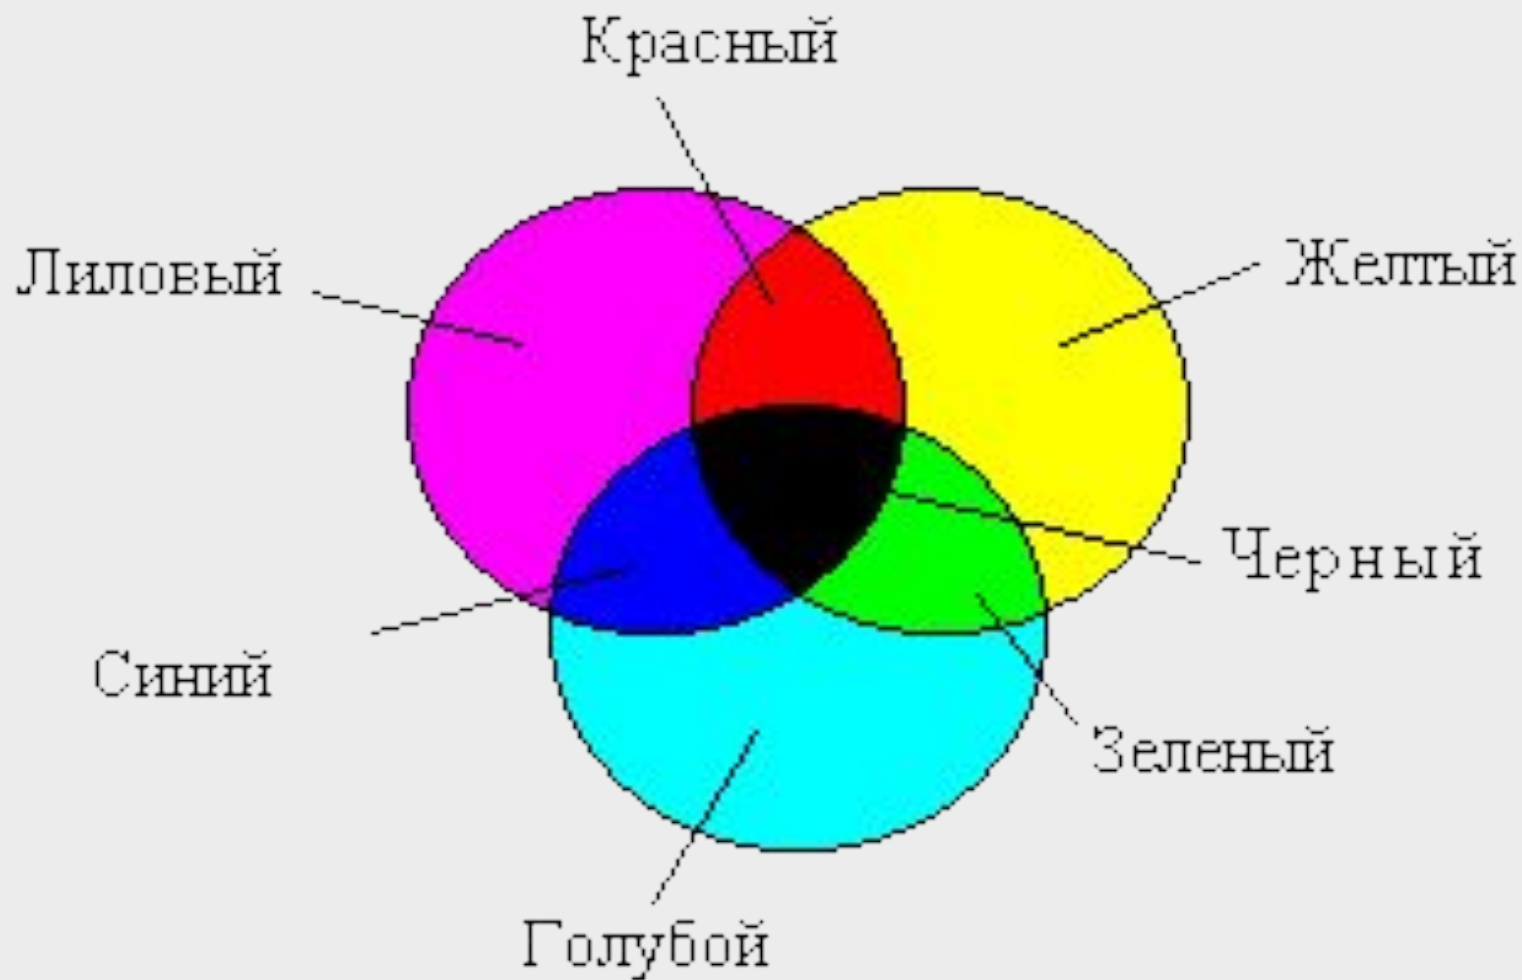

# Изображение

**Монохромное**  
(черно – белое)

**Цветное**

**Полутоновое**  
(оттенки одного  
цвета)

**Цветовая модель** —  
способ разделения  
цветового оттенка на  
составляющие  
компоненты.

Цветовая модель для получения изображения на бумаге.

Все цвета равны 0 – бумага белая. Смешать все цвета – грязно-коричневый, заменяется ключевым - черным.

**Cyan** (голубой),

**Magenta** (лиловый),

**Yellow** (желтый),

**Key** (черный)

**C M Y K**

**RGB** - наиболее простая и распространенная  
цветовая модель, в которой работают все  
мониторы и телевизоры.

Выключить – экран черный.

Red

Green

Blue

# Здесь представлены 48 цветов

FF8080 R: 255 G: 128 B: 128	FFFF80 R: 255 G: 255 B: 128	80FF80 R: 128 G: 255 B: 128	00FF80 R: 000 G: 255 B: 128	80FFFF R: 128 G: 255 B: 255	0080FF R: 000 G: 128 B: 255	FF80C0 R: 255 G: 128 B: 192	FF80FF R: 255 G: 128 B: 255
FF8080 R: 255 G: 000 B: 000	FFFF00 R: 255 G: 255 B: 000	80FF00 R: 128 G: 255 B: 000	00FF40 R: 000 G: 255 B: 064	00FFFF R: 000 G: 255 B: 255	0080C0 R: 000 G: 128 B: 192	8080C0 R: 128 G: 128 B: 192	FF00FF R: 255 G: 000 B: 255
804080 R: 128 G: 064 B: 064	FF8040 R: 255 G: 128 B: 064	00FF00 R: 000 G: 255 B: 000	008080 R: 000 G: 128 B: 128	004080 R: 000 G: 064 B: 128	8080FF R: 128 G: 128 B: 255	800040 R: 128 G: 000 B: 064	FF0080 R: 255 G: 000 B: 128
800000 R: 128 G: 000 B: 000	FF8000 R: 255 G: 128 B: 000	00FF00 R: 000 G: 128 B: 000	008040 R: 000 G: 128 B: 064	0000FF R: 000 G: 000 B: 255	0000A0 R: 000 G: 000 B: 160	800080 R: 128 G: 000 B: 128	8000FF R: 128 G: 000 B: 255
400000 R: 064 G: 000 B: 000	804000 R: 128 G: 064 B: 000	004000 R: 000 G: 064 B: 000	004040 R: 000 G: 064 B: 064	000080 R: 000 G: 000 B: 128	000040 R: 000 G: 000 B: 064	400040 R: 064 G: 000 B: 064	400080 R: 064 G: 000 B: 128
000000 R: 000 G: 000 B: 000	808000 R: 128 G: 128 B: 000	808040 R: 128 G: 128 B: 064	808080 R: 128 G: 128 B: 128	408080 R: 064 G: 128 B: 128	C0C0C0 R: 192 G: 192 B: 192	400040 R: 064 G: 000 B: 064	FFFFFF R: 255 G: 255 B: 255