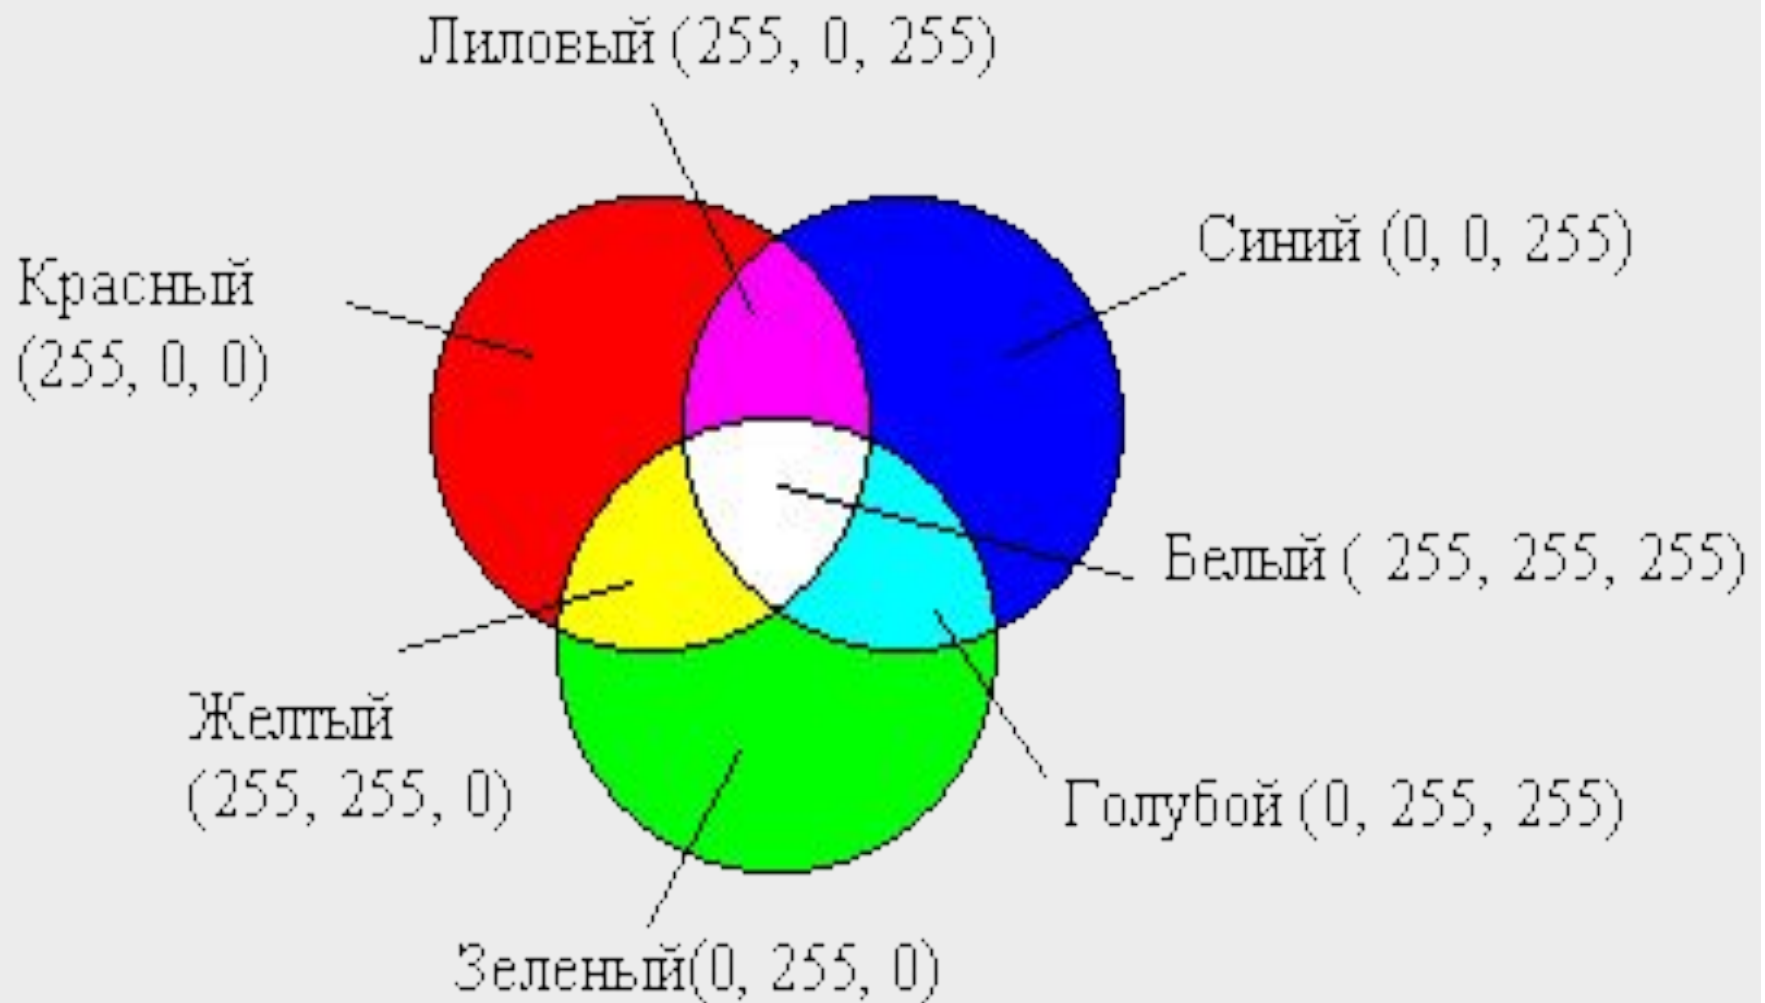

# Изображение

**Монохромное**  
(черно – белое)

**Цветное**

**Полутоновое**  
(оттенки одного  
цвета)

**Цветовая модель** —  
способ разделения  
цветового оттенка на  
составляющие  
компоненты.

Цветовая модель для получения изображения на бумаге.

Все цвета равны 0 – бумага белая. Смешать все цвета – грязно-коричневый, заменяется ключевым - черным.

**Cyan** (голубой),

**Magenta** (лиловый),

**Yellow** (желтый),

**Key** (черный)

**C M Y K**

**RGB** - наиболее простая и распространенная  
цветовая модель, в которой работают все  
мониторы и телевизоры.

Выключить – экран черный.

Red

Green

Blue

# Здесь представлены 48 цветов

FF8080 R: 255 G: 128 B: 128	FFFF80 R: 255 G: 255 B: 128	80FF80 R: 128 G: 255 B: 128	00FF80 R: 000 G: 255 B: 128	80FFFF R: 128 G: 255 B: 255	0080FF R: 000 G: 128 B: 255	FF80C0 R: 255 G: 128 B: 192	FF80FF R: 255 G: 128 B: 255
FF8080 R: 255 G: 000 B: 000	FFFF00 R: 255 G: 255 B: 000	80FF00 R: 128 G: 255 B: 000	00FF40 R: 000 G: 255 B: 064	00FFFF R: 000 G: 255 B: 255	0080C0 R: 000 G: 128 B: 192	8080C0 R: 128 G: 128 B: 192	FF00FF R: 255 G: 000 B: 255
804080 R: 128 G: 064 B: 064	FF8040 R: 255 G: 128 B: 064	00FF00 R: 000 G: 255 B: 000	008080 R: 000 G: 128 B: 128	004080 R: 000 G: 064 B: 128	8080FF R: 128 G: 128 B: 255	800040 R: 128 G: 000 B: 064	FF0080 R: 255 G: 000 B: 128
800000 R: 128 G: 000 B: 000	FF8000 R: 255 G: 128 B: 000	00FF00 R: 000 G: 128 B: 000	008040 R: 000 G: 128 B: 064	0000FF R: 000 G: 000 B: 255	0000A0 R: 000 G: 000 B: 160	800080 R: 128 G: 000 B: 128	8000FF R: 128 G: 000 B: 255
400000 R: 064 G: 000 B: 000	804000 R: 128 G: 064 B: 000	004000 R: 000 G: 064 B: 000	004040 R: 000 G: 064 B: 064	000080 R: 000 G: 000 B: 128	000040 R: 000 G: 000 B: 064	400040 R: 064 G: 000 B: 064	400080 R: 064 G: 000 B: 128
000000 R: 000 G: 000 B: 000	808000 R: 128 G: 128 B: 000	808040 R: 128 G: 128 B: 064	808080 R: 128 G: 128 B: 128	408080 R: 064 G: 128 B: 128	C0C0C0 R: 192 G: 192 B: 192	400040 R: 064 G: 000 B: 064	FFFFFF R: 255 G: 255 B: 255