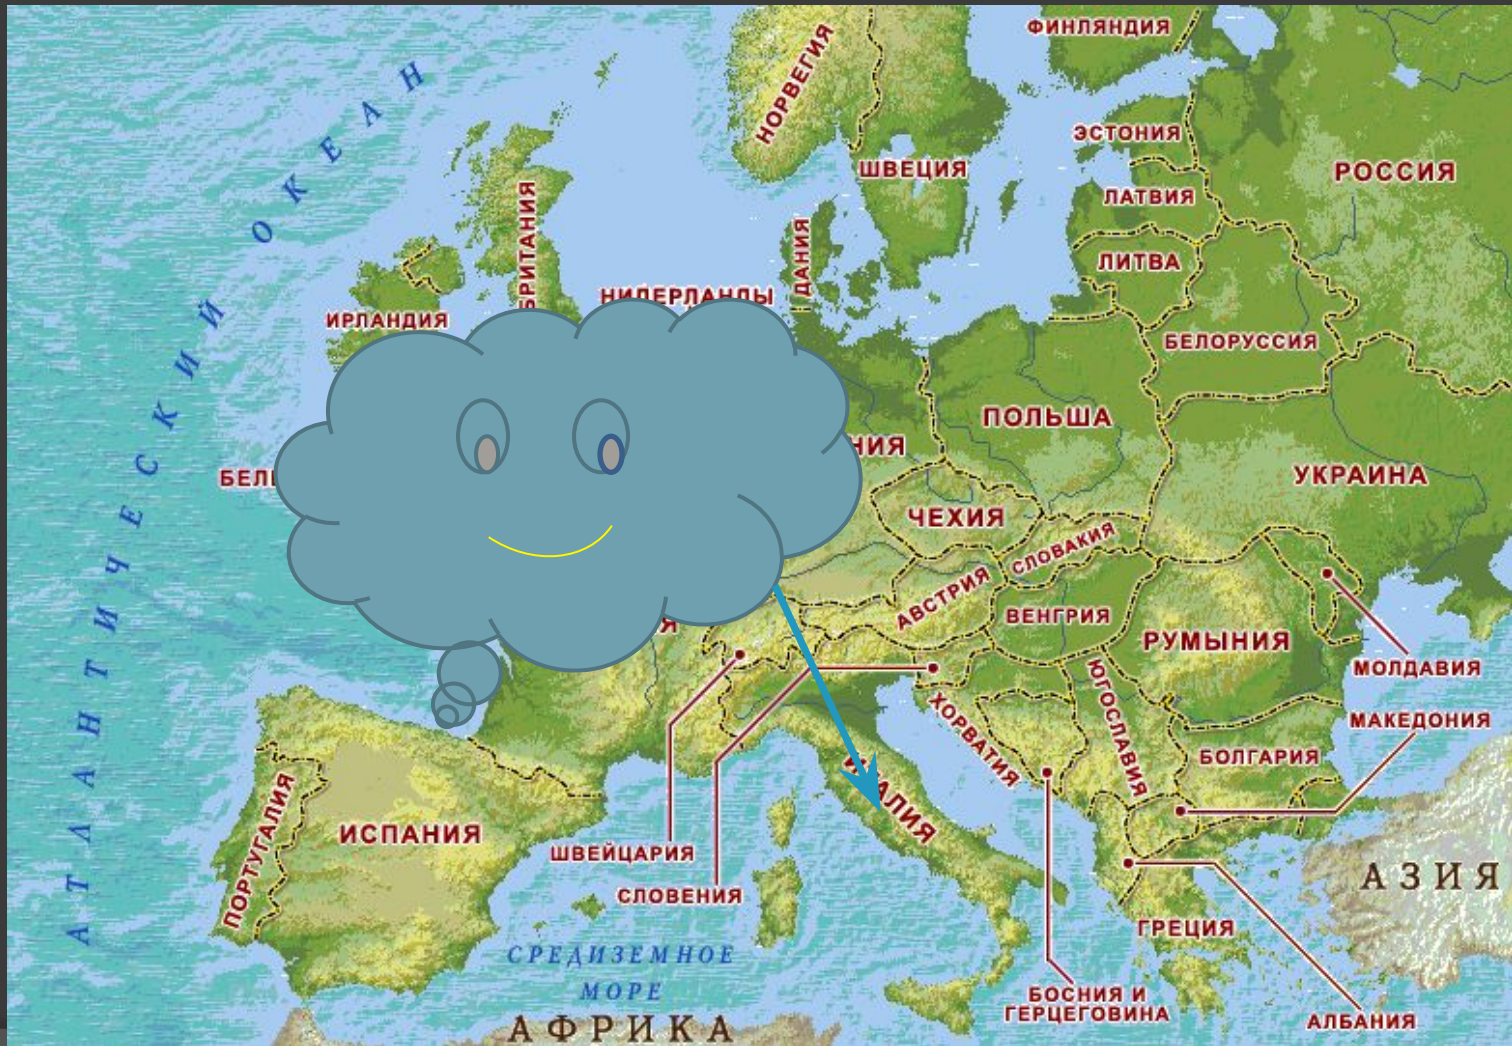

Герб

Герб состоит из: пельты, заканчивающейся головой льва с одной стороны и орла с другой, с монограммой «RF», означающей Французская республика; оливковой ветви, дубовой ветви, фасций.

Достопримечательности.

Эйфелева башня

Версальский дворец

Их знает весь мир.

Жюль Верн

Ив Сен Лоран

Политическая карта Европы.

Италия.

Площадь – 301 300 кв. км

Герб

Герб содержит белую пятиконечную звезду с красными краями, наложенную на зубчатое колесо с пятью спицами, стоящее между оливковой ветвью слева и дубовой справа. Зелёные ветви связаны вместе красной лентой с надписью «Итальянская Республика»