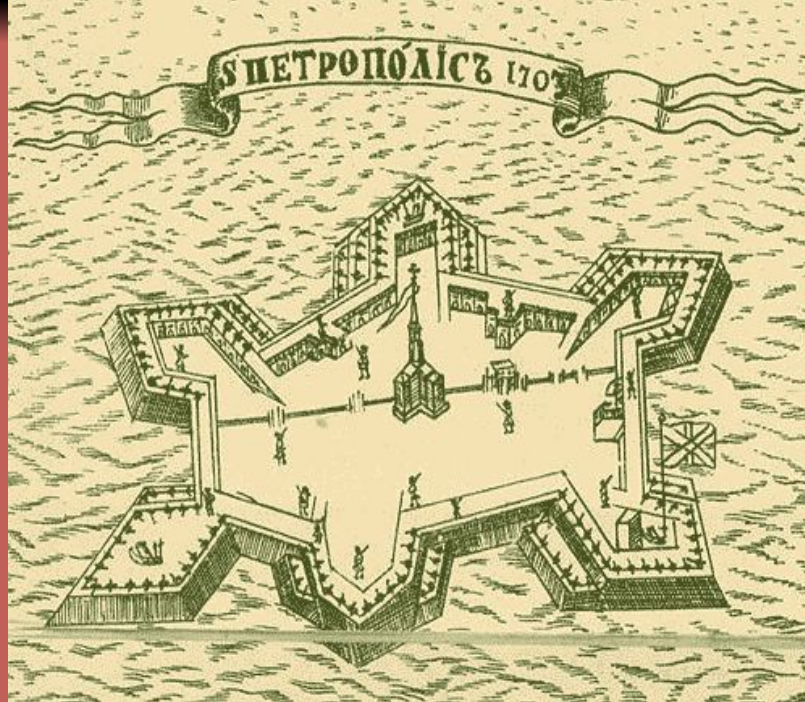

Заячий остров

Петр I

Доменико Трезини

Проект

**ПЕТРОПАВЛОВСКАЯ
КРЕПОСТЬ**

- | | |
|--------------------------------|--|
| 1. Иоанновский рavelин | 18. Государев бастион |
| 2. Петровские ворота | 19. Петропавловский собор и Великокняжеская усыпальница |
| 3. Меншиков бастион | 20. Командантский дом |
| 4. Кронверкская куртина | 21. Ботный домик |
| 5. Головкин бастион | 22. Монетный двор |
| 6. Васильевский бастион | 23. Командантское кладбище |
| 7. Зотов бастион | 24. Памятник Петру I |
| 8. Васильевская куртина | 25. Обер-офицерская караулка |
| 9. Алексеевский рavelин | 26. Артиллерийский цейхгауз |
| 10. Трубецкой бастион | 27. Анненский кавальер |
| 11. Тюрьма Трубецкого бастиона | 28. Кронверк |
| 12. Екатерининская куртина | 29. Военно-исторический музей артиллерии, инженерных войск и войск связи |
| 13. Нарышкин бастион | 30. Обелиск на месте казни декабристов |
| 14. Невские ворота | |
| 15. Командантская пристань | |
| 16. Невская куртина | |