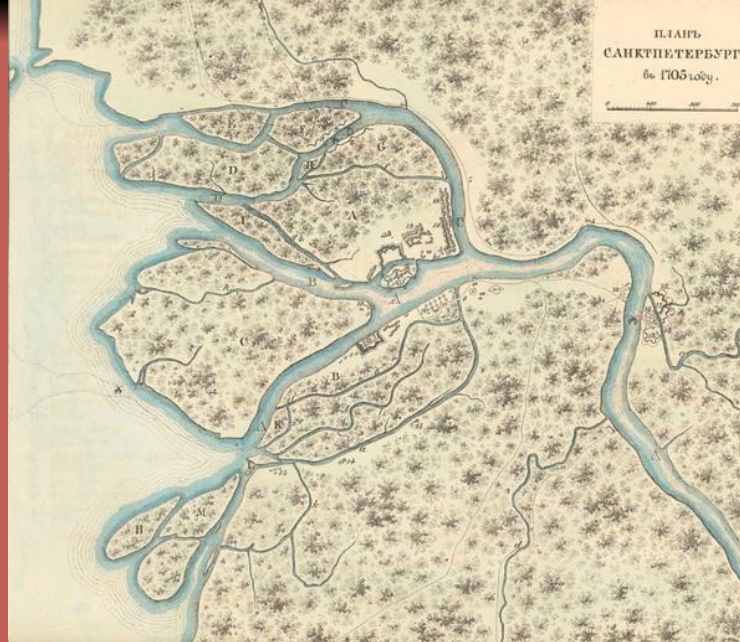

Петропавловская крепость

Фотографии в презентации представлены в сжатом виде.
Рекомендую перед использованием растянуть фотографии на
размер всего слайда. Выделив фото растянуть снимок вниз из
левого нижнего угла)

Заячий остров

Петр I

Доменико Трезини

Проект

**ПЕТРОПАВЛОВСКАЯ
КРЕПОСТЬ**

- | | |
|--------------------------------|--|
| 1. Иоанновский рavelин | 18. Государев бастион |
| 2. Петровские ворота | 19. Петропавловский собор и Великокняжеская усыпальница |
| 3. Меншиков бастион | 20. Командантский дом |
| 4. Кронверкская куртина | 21. Ботный домик |
| 5. Головкин бастион | 22. Монетный двор |
| 6. Васильевский бастион | 23. Командантское кладбище |
| 7. Зотов бастион | 24. Памятник Петру I |
| 8. Васильевская куртина | 25. Обер-офицерская караулка |
| 9. Алексеевский рavelин | 26. Артиллерийский цейхгауз |
| 10. Трубецкой бастион | 27. Анненский кавальер |
| 11. Тюрьма Трубецкого бастиона | 28. Кронверк |
| 12. Екатерининская куртина | 29. Военно-исторический музей артиллерии, инженерных войск и войск связи |
| 13. Нарышкин бастион | 30. Обелиск на месте казни декабристов |
| 14. Невские ворота | |
| 15. Командантская пристань | |
| 16. Невская куртина | |