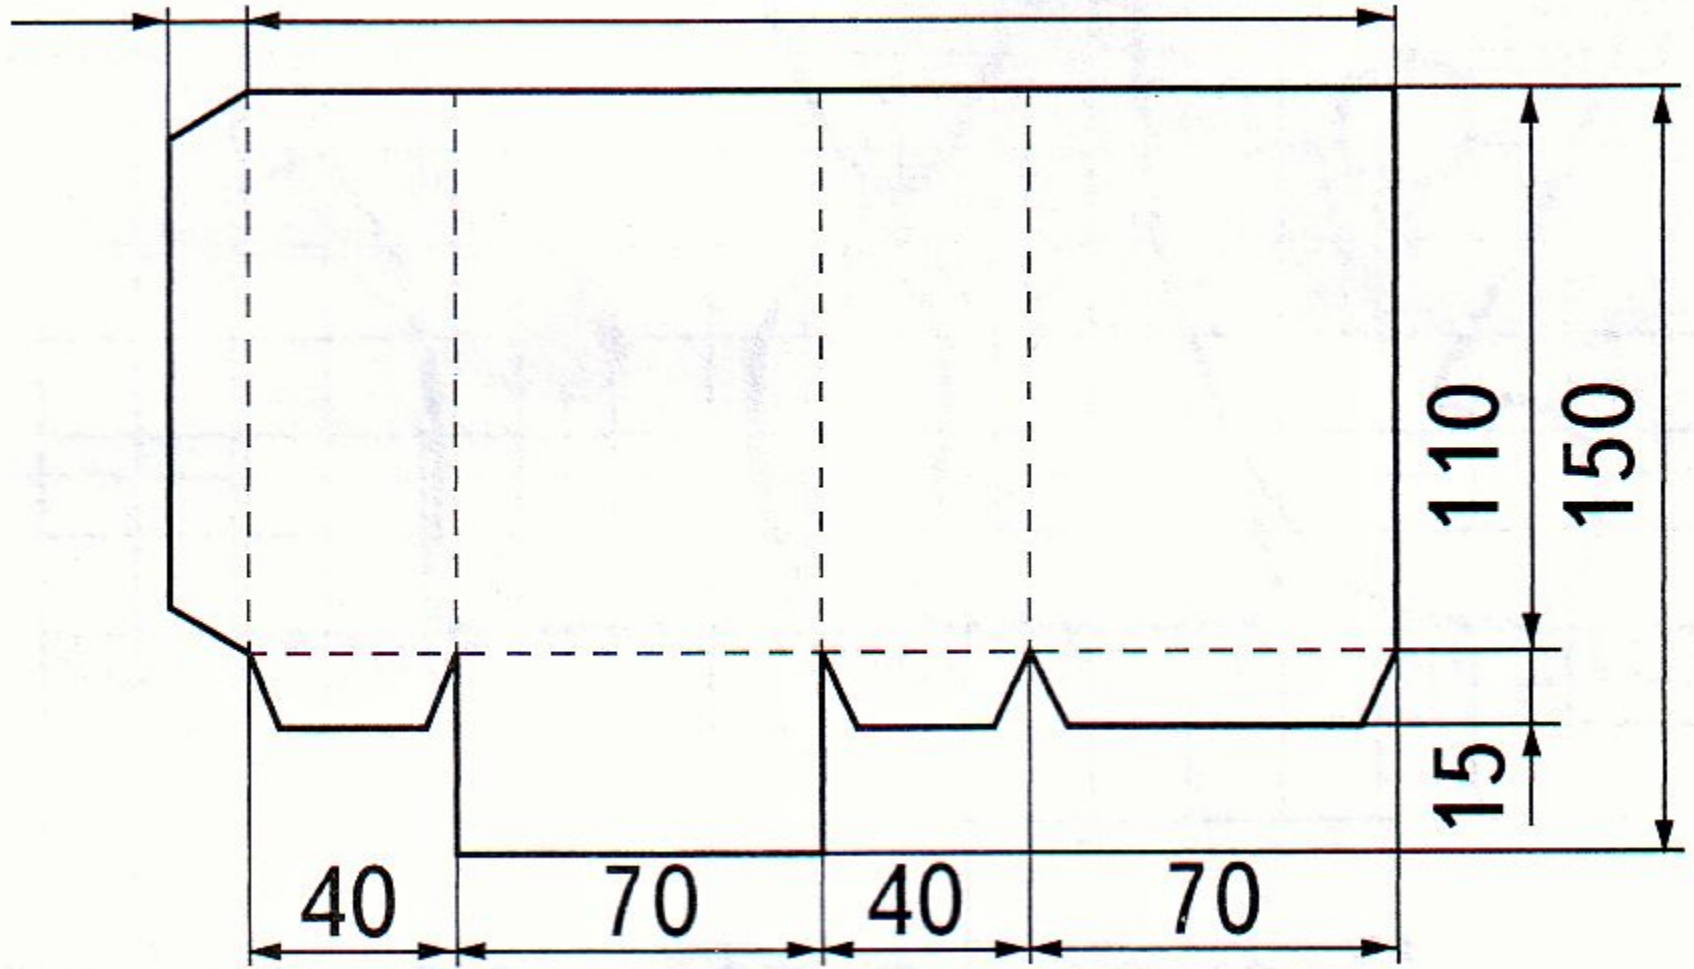

Подставка для письменных принадлежностей

3 класс

Боковые
стенки

Дно

15

235

110

150

15

40

70

40

70

1

2