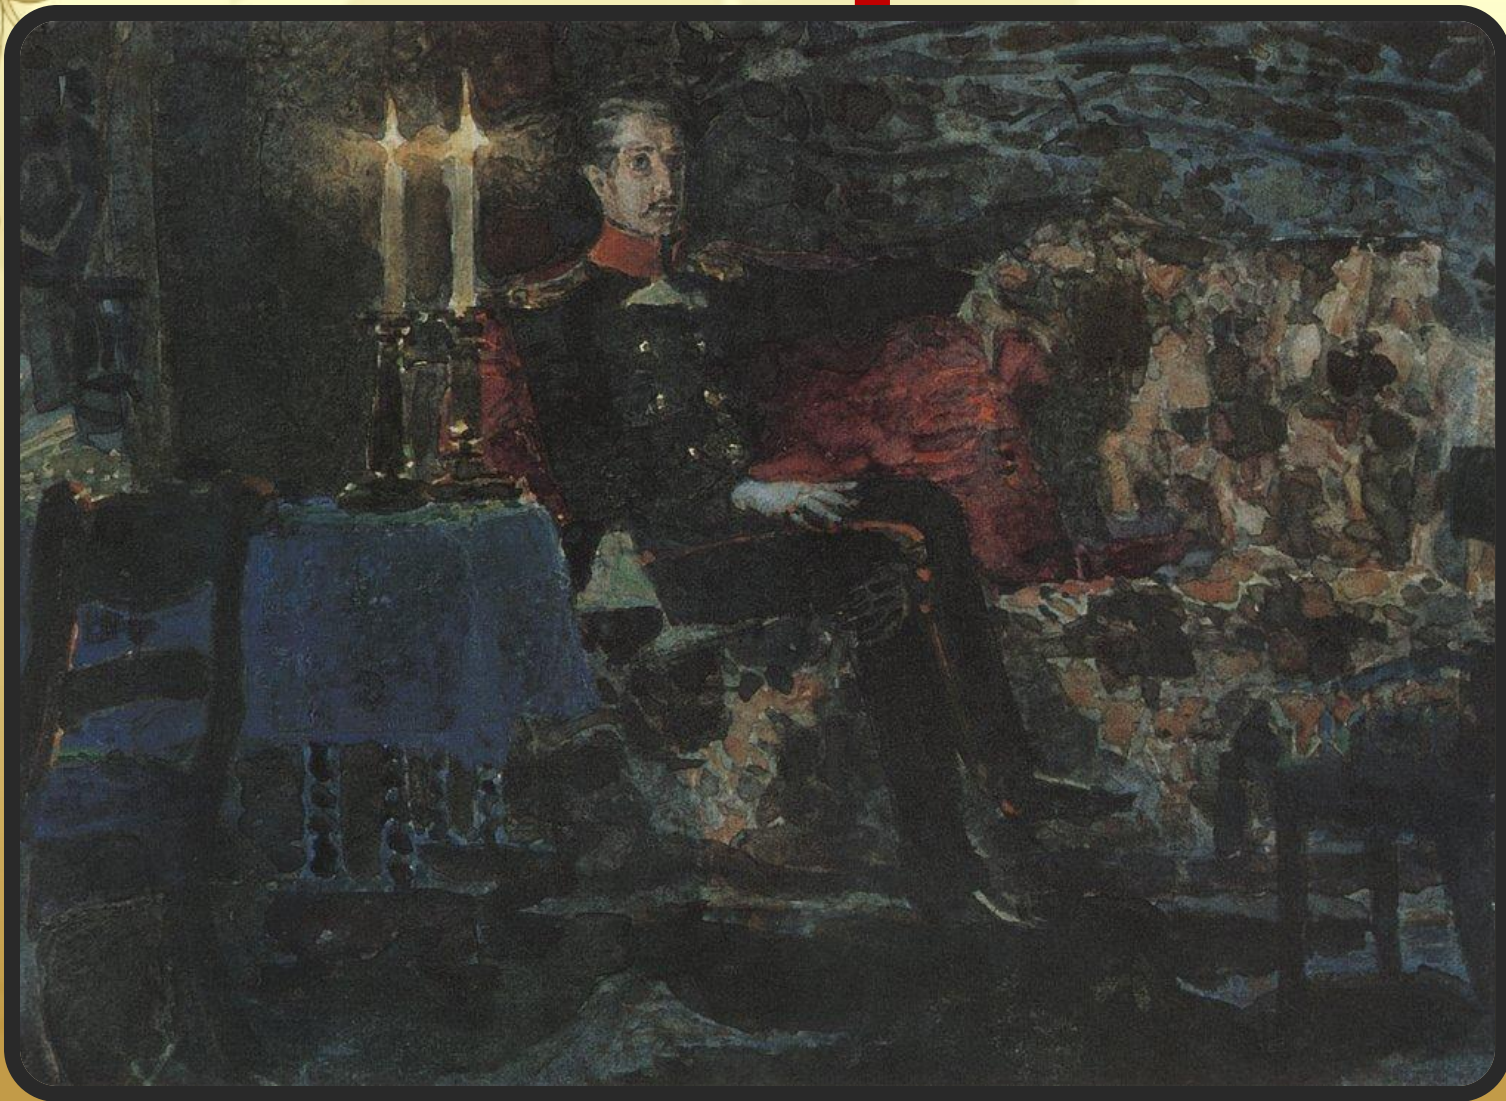

Иллюстрации Врубеля к произведениям Лермонтова

Матвеева Н.Р. учитель русского языка и литературы
МАОУ «СОШ №25 «Олимп»

Творчество Врубеля

«Весна»

Измаил-Бей.
С рисунка М. А. Врубеля.

«Царевна-Лебедь»

С рисунка М. А. Врубеля

«Измаил-бей»

**Михаил
Александрович
Врубель**

Демон

Печорин

**Дуэль
Печорина и
Грушницкого**

Княжна Мери и Грушницкий у источника

рис. М. А. Врубель (1890 г.). М. Vrubel.