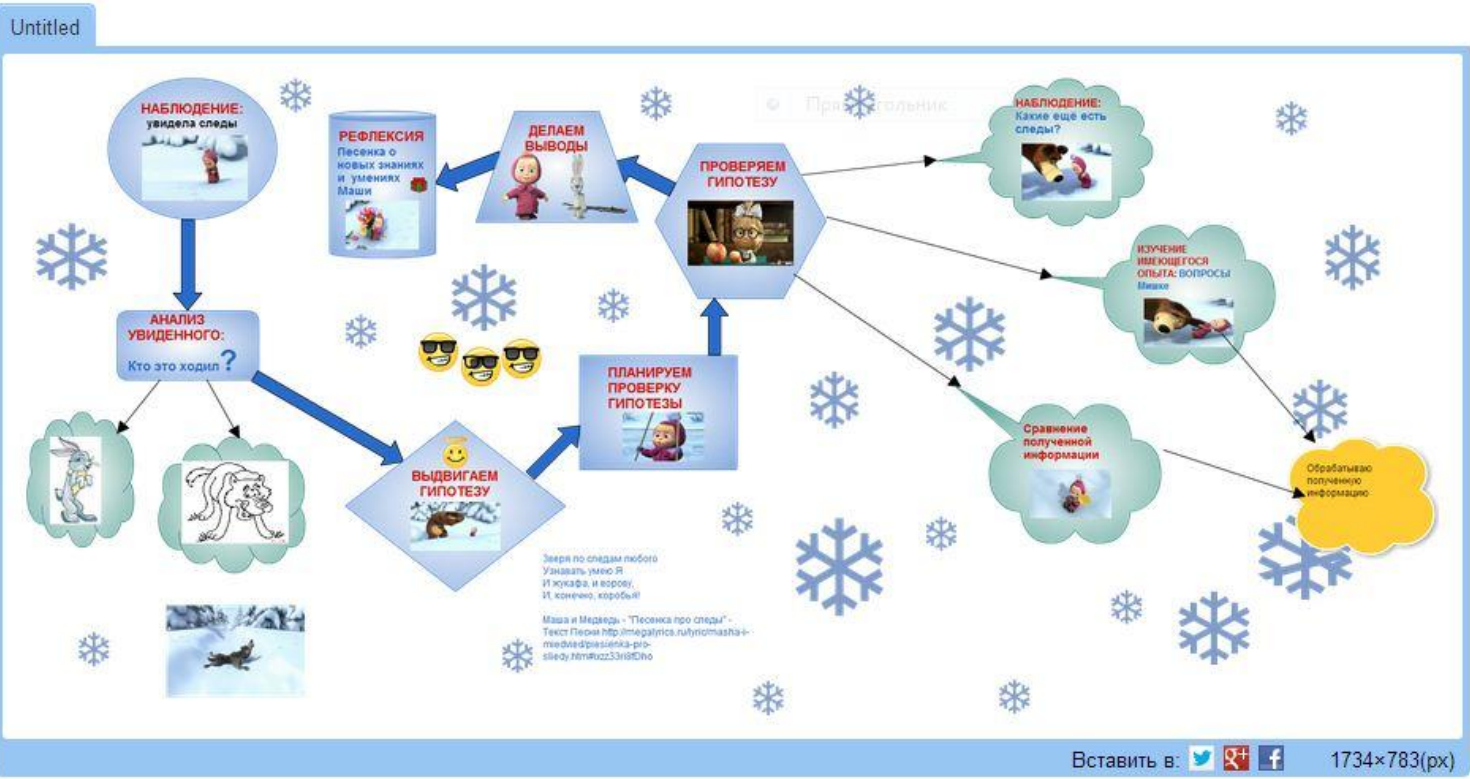

Назад

Визуализация: деятельность Маши

Редактировать На весь экран Ссылка История Экспорт Действия

Ирина Зиныч

Статус : публично (все могут редактировать) [Редактировать](#)

Папка : -

Тип : Диаграмма

Просмотров : 118

Создано : 03.06.2014 22:12

Изменено : 16.06.2014 1:36

Изменено : 08.06.2014 19:32

Соавторы [Редактировать](#)

1. **История**
- 16.06.2014
    - 1:36 guest1
    - 1:28 guest1 guest1
  - 06.06.2014
    - 17:27 Perl Volk
    - 17:20 Perl Volk
    - 14:37 Perl Volk
    - 14:34 Perl Volk
    - 14:17 Perl Volk
    - 13:30 Perl Volk
  - 04.06.2014
    - 12:11 Галина Иванова guest1
    - 10:01 guest1 guest1
  - 03.06.2014

Комментарии

- Галина Иванова 04.06.2014 12:12
- Коллеги, может, вот так? Можно добавить текст в каждое действие ещё или картинки... Иванова Г.А.
- Ирина Зиныч 04.06.2014 18:11