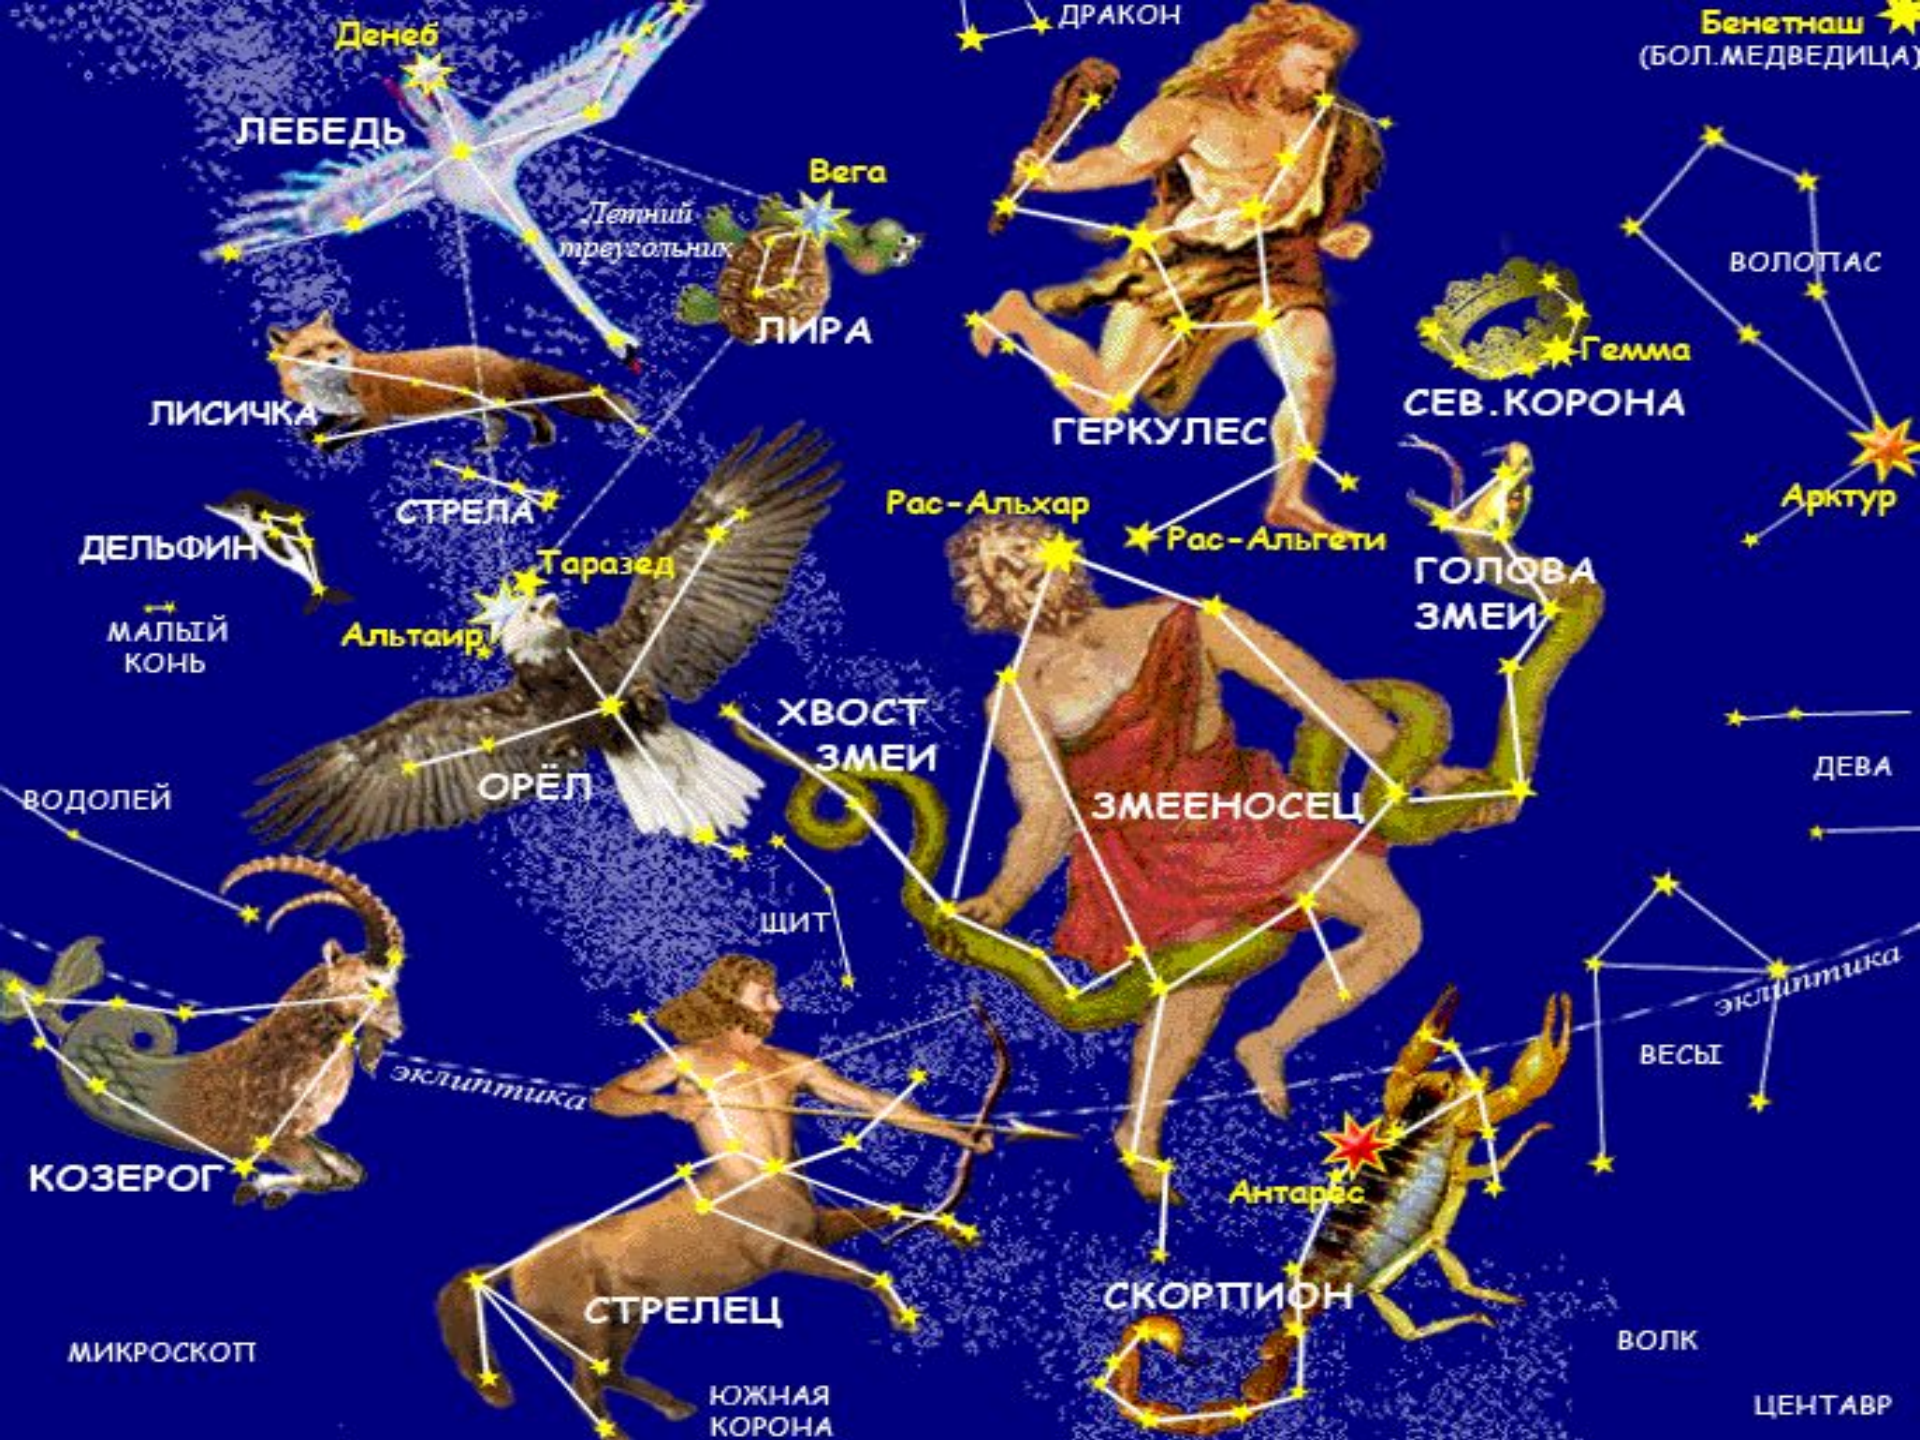

A vibrant space-themed background featuring a large grey moon with craters on the left, a blue ringed planet in the upper right, and a white rocket with orange flames launching from a small Earth globe at the bottom left. The background is filled with white stars and a blue-to-purple gradient.

КОСМИЧЕСКИЙ ПОЛЁТ

интегрированное занятие для детей
старшего дошкольного возраста

Денеб

ЛЕБЕДЬ

Летний
треугольник

Вега

ЛИРА

ДРАКОН