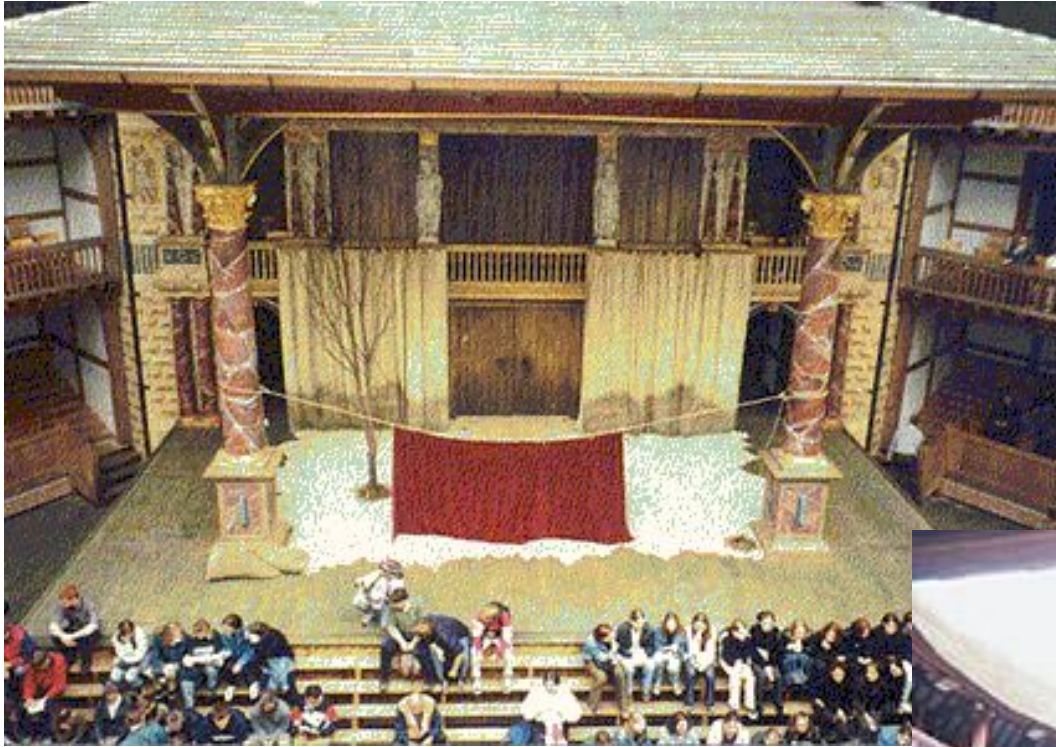

В театре «Глобус» великий Вильям Шекспир писал пьесы и играл в них