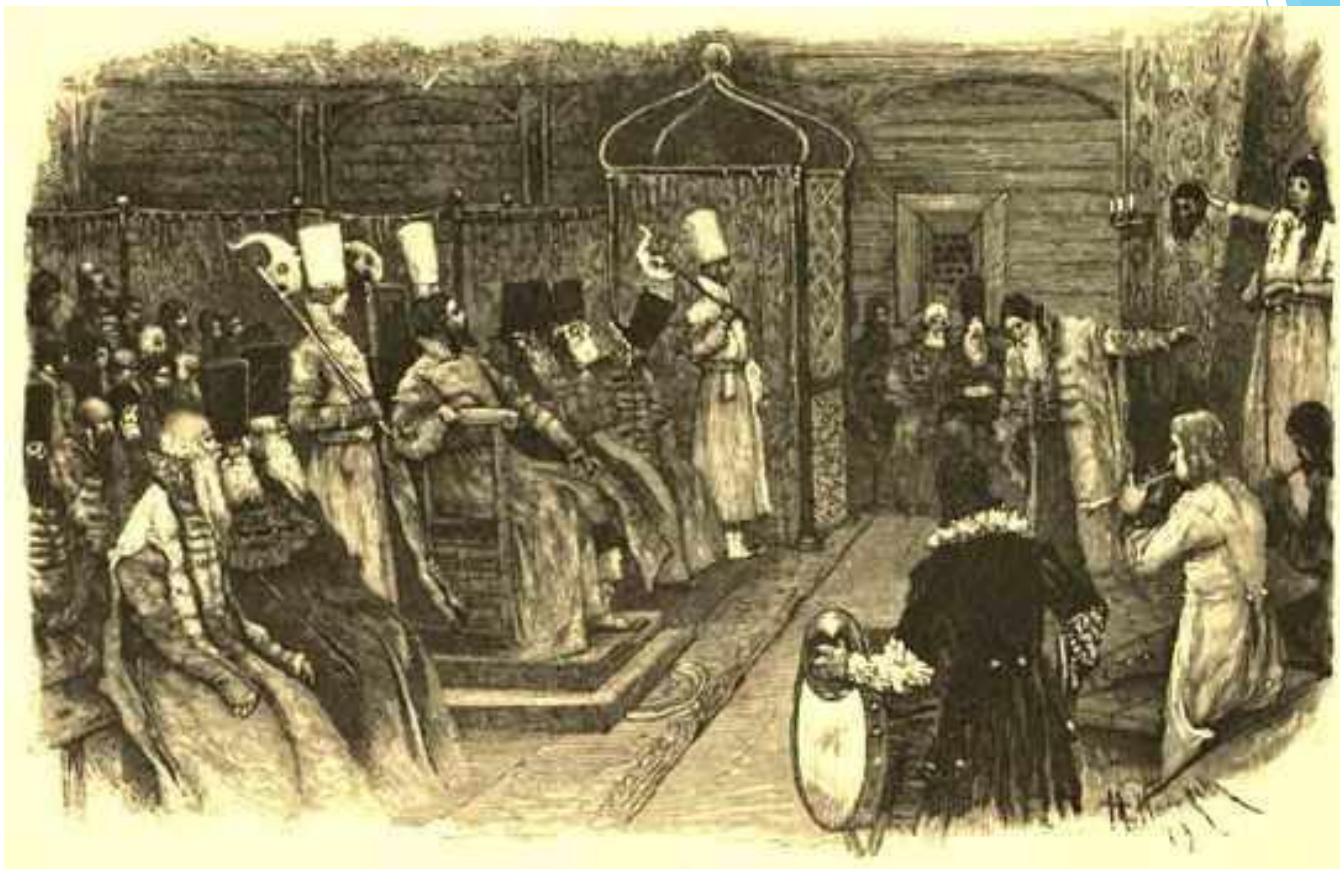

Англия

Театр «Глобус» (16 в.)

- ▶ Театр сделан целиком из дерева, лишь отдельные части раскрашены разными цветами под мрамор или под кирпич.
- ▶ Навес, закрывающий сцену, изображает небесную сферу.
- ▶ У театра нет крыши, Он круглой формы, и над ним часто пасмурное лондонское небо.

В театре «Глобус» великий Вильям Шекспир писал пьесы и играл в них

Вильям Шекспир

Уличные театры в России

Русские актёры скоморохи Русские актёры скоморохи известны с XI Русские актёры скоморохи известны с XI столетия. Среди них были музыканты, певцы, танцоры, шутники, дрессировщики диких животных, особенно медведей.

Они стали строить на городских площадях легкие постройки для своего жилья и приема посетителей-

В России бродячих актеров называли скоморохами, они также развлекали народ на площади.

Первый театр в России

Впервые в России театр, как здание, появился при царе Алексее Михайловиче (отце Петра I) и назывался такой театр Потешной палатой.

Первый Зимний дворец Петра I - Эрмитажный театр.

При Петре I был создан первый общедоступный, публичный, государственный театр. Но труппы этих первых театров состояли в основном из иностранцев.