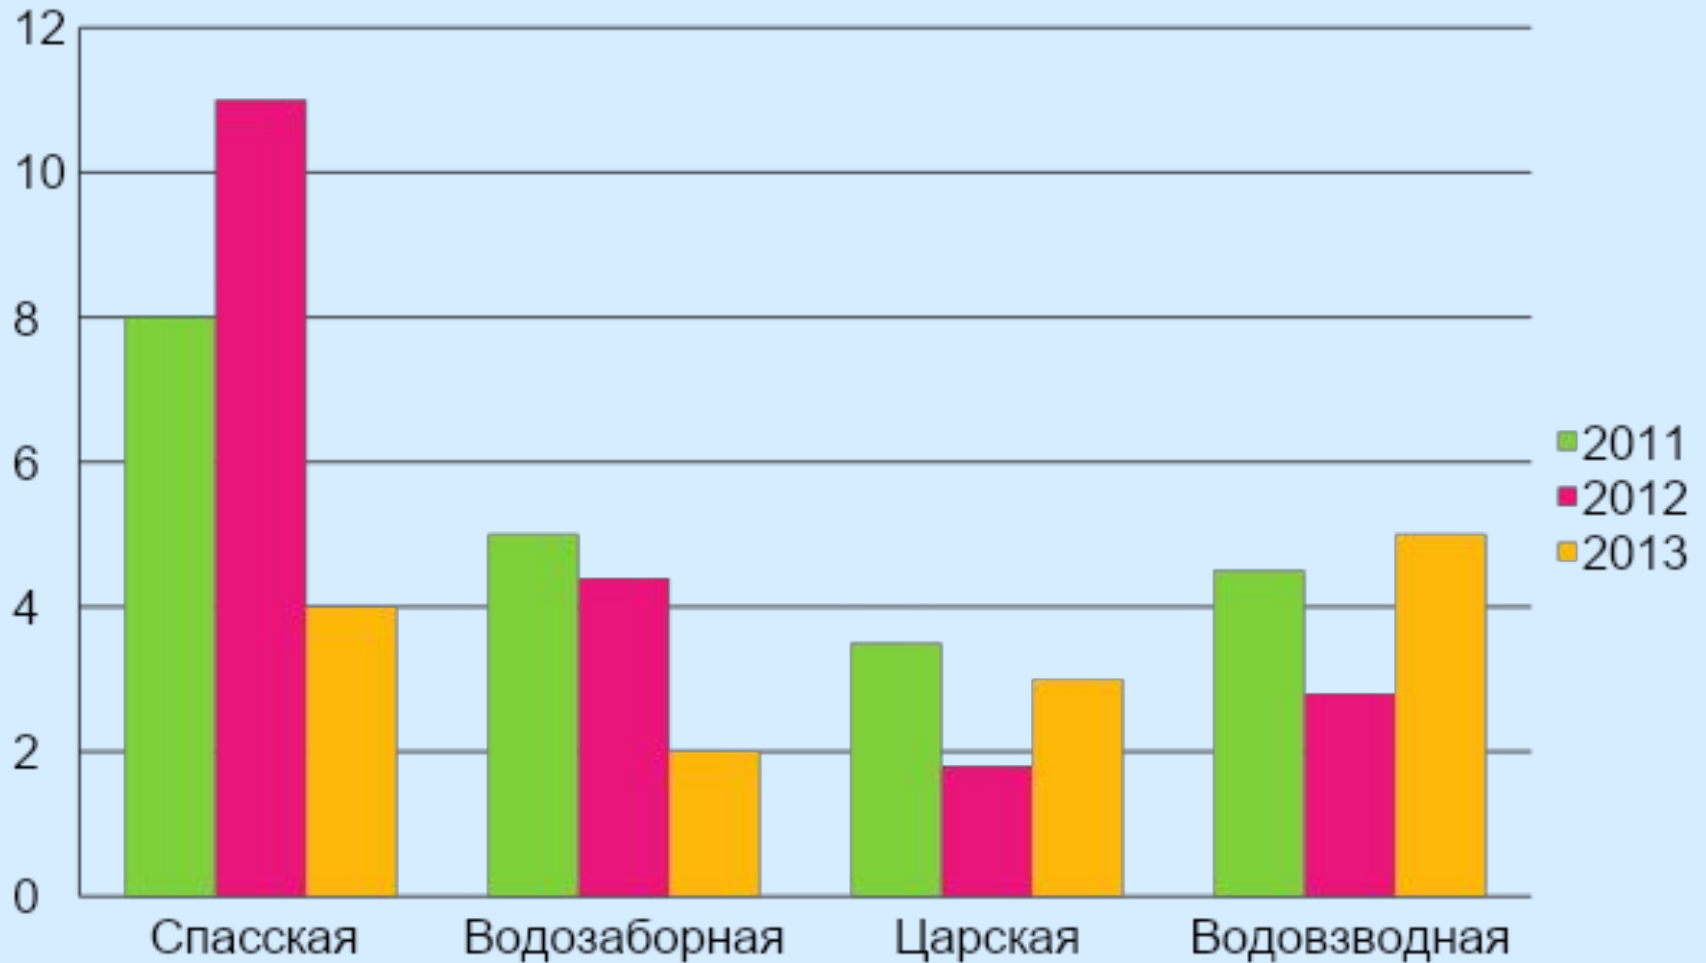

Башни кремля