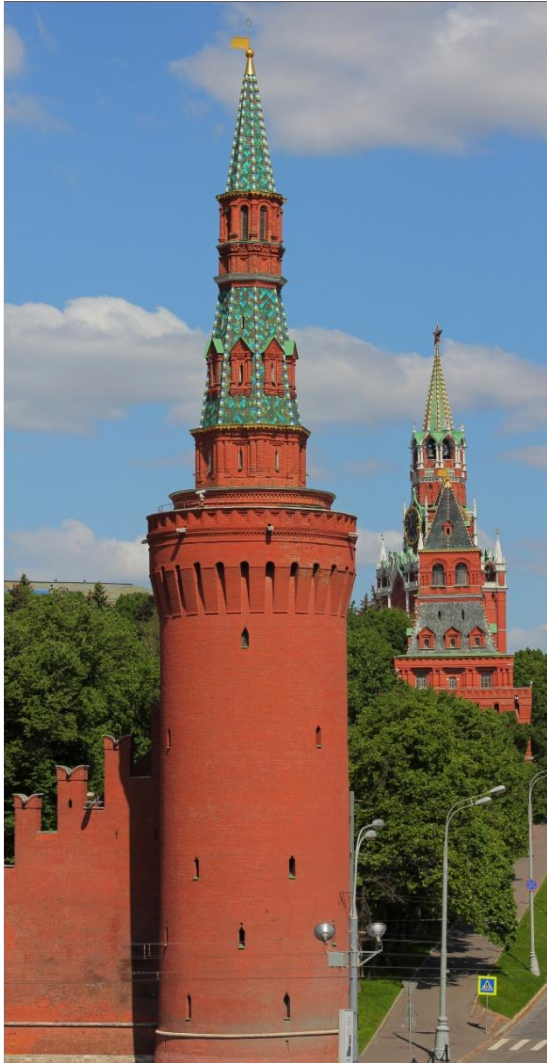

# БАШНИ КРЕМЛЯ

26.02.2013

Меняйлова Зинаида Николаевна д/с  
2220 воспитатель

# БЕКЛЕМИШЕВСКАЯ

ПОСТРОЕНА В 1487—1488  
ГОДАХ ИТАЛЬЯНСКИМ  
АРХИТЕКТОРОМ МАРКОМ  
ФРЯЗИНЫМ (МАРКО РУФФО).  
КРУГЛАЯ В ПЛАНЕ БАШНЯ.  
ПЕРВОЕ, ИЗНАЧАЛЬНОЕ  
НАЗВАНИЕ ПРОИСХОДИТ ОТ  
ПРИМЫКАВШЕГО К БАШНЕ  
ДВОРА БОЯРИНА  
БЕКЛЕМИШЕВА; ВТОРОЕ,  
БОЛЕЕ ПОЗДНЕЕ — ОТ  
НАХОДЯЩЕГОСЯ РЯДОМ  
МОСКВОРЕЦКОГО МОСТА.

# Царская башня

Небольшая башенка,  
поставленная прямо на стену в  
1680-е годы, то есть почти на  
два столетия позже остальных  
башен. Ранее на этом месте  
располагалась небольшая  
деревянная вышка, с которой,  
по преданию, наблюдал за  
Красной площадью первый  
русский царь Иван Грозный

# Храм Василия Блаженного

Собор Покрова, что на Рву, также называемый Храм Василия Блаженного - православный Храм, расположенный на Красной Площади в Москве.

Завоевав Казань, Иван Грозный приказал зодчим Поснику и Барме построить церковь, которая должна была символизировать победу царя над Казанью.