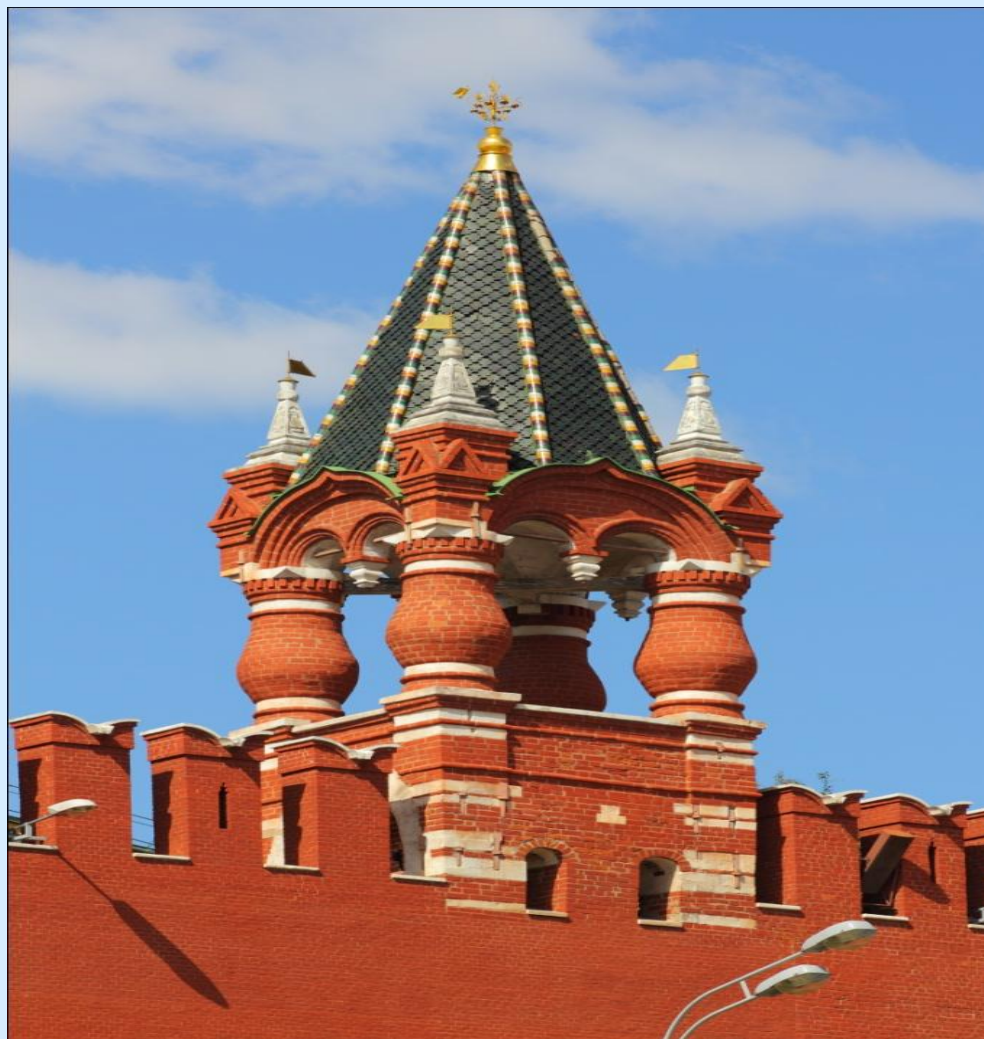

# БЕКЛЕМИШЕВСКАЯ

ПОСТРОЕНА В 1487—1488  
ГОДАХ ИТАЛЬЯНСКИМ  
АРХИТЕКТОРОМ МАРКОМ  
ФРЯЗИНЫМ (МАРКО РУФФО).  
КРУГЛАЯ В ПЛАНЕ БАШНЯ.  
ПЕРВОЕ, ИЗНАЧАЛЬНОЕ  
НАЗВАНИЕ ПРОИСХОДИТ ОТ  
ПРИМЫКАВШЕГО К БАШНЕ  
ДВОРА БОЯРИНА  
БЕКЛЕМИШЕВА; ВТОРОЕ,  
БОЛЕЕ ПОЗДНЕЕ — ОТ  
НАХОДЯЩЕГОСЯ РЯДОМ  
МОСКВОРЕЦКОГО МОСТА.

# Царская башня

Небольшая башенка,  
поставленная прямо на стену в  
1680-е годы, то есть почти на  
два столетия позже остальных  
башен. Ранее на этом месте  
располагалась небольшая  
деревянная вышка, с которой,  
по преданию, наблюдал за  
Красной площадью первый  
русский царь Иван Грозный