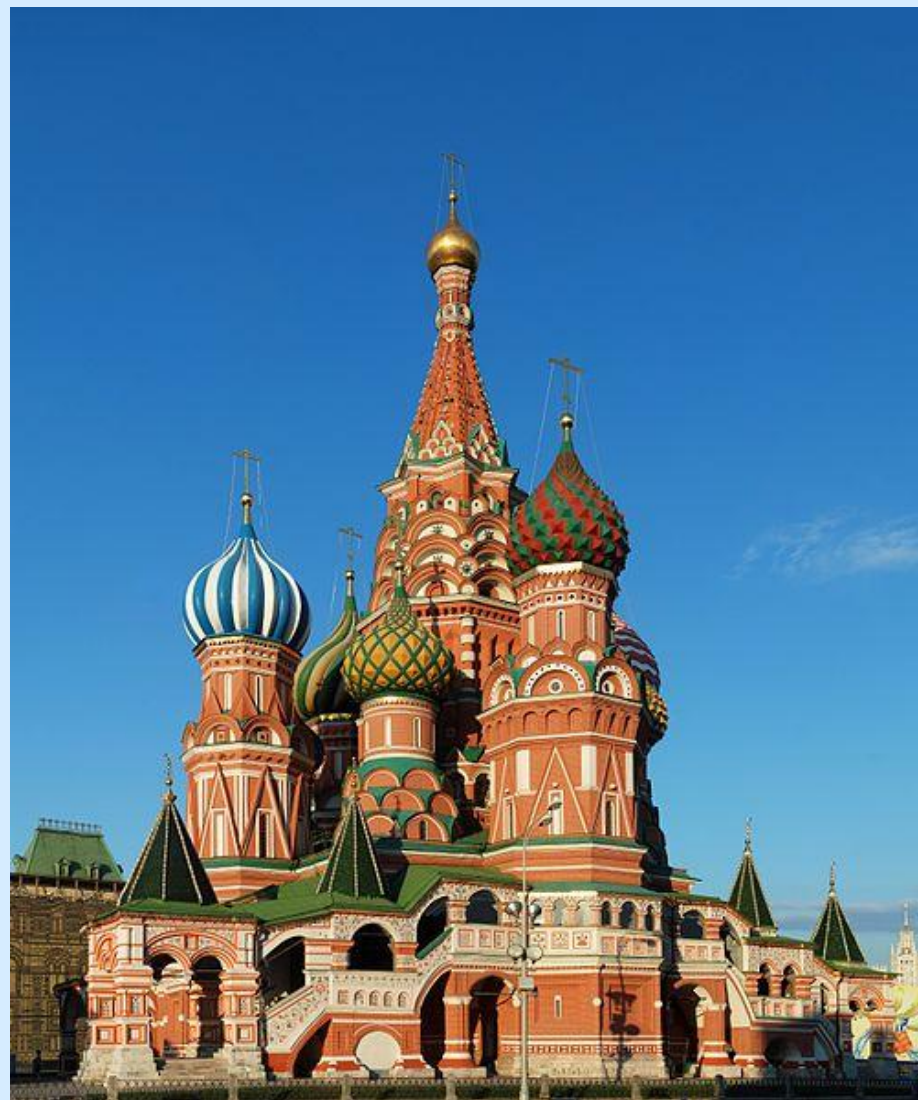

Храм Василия Блаженного

Собор Покрова, что на Рву, также называемый Храм Василия Блаженного - православный Храм, расположенный на Красной Площади в Москве.

Завоевав Казань, Иван Грозный приказал зодчим Поснику и Барме построить церковь, которая должна была символизировать победу царя над Казанью.

26.02.2013

Меняйлова Зинаида Николаевна д/с
2220 воспитатель