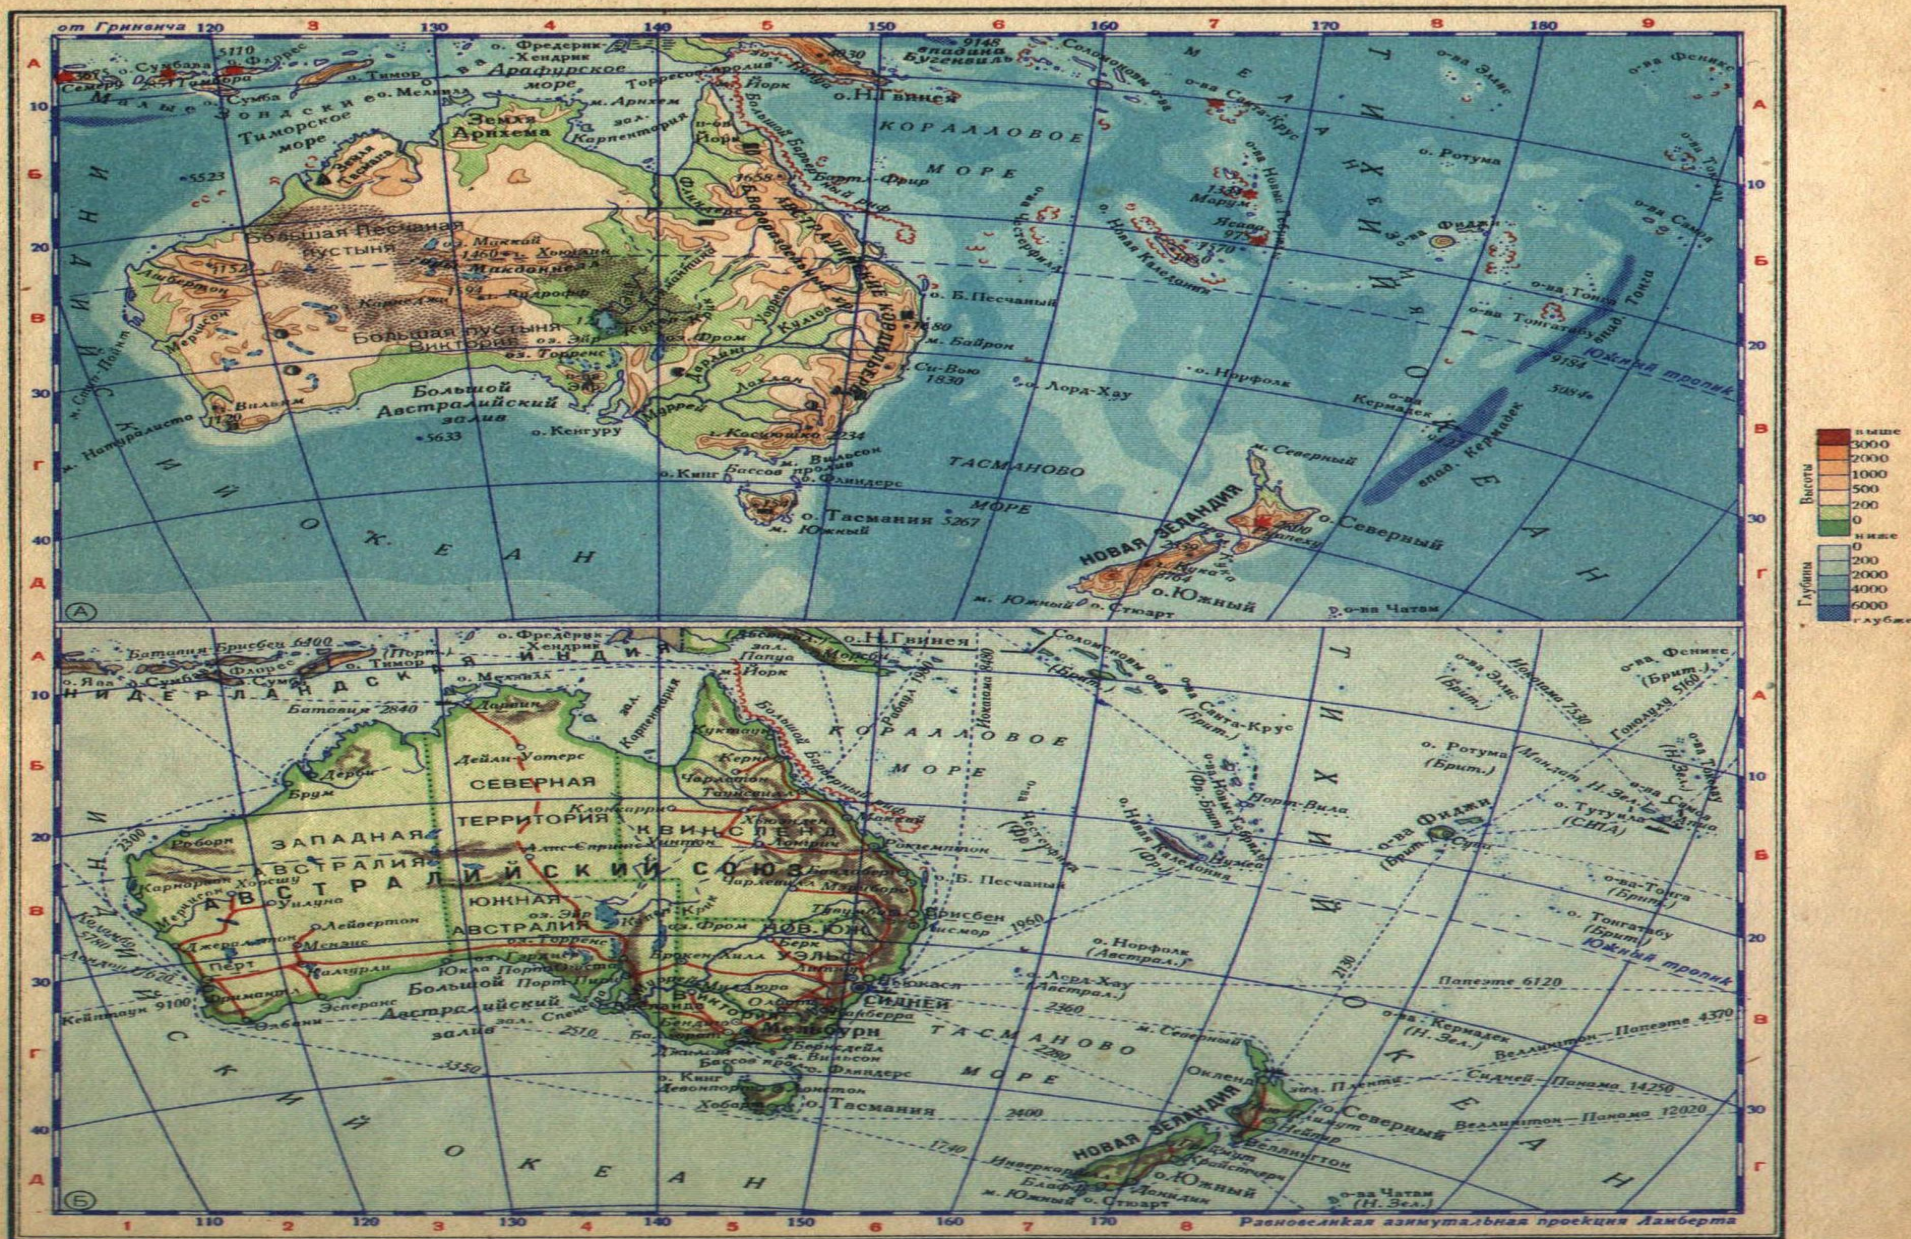

Географическое положение Австралии. Особенности орбационского мира

Политическая карта Австралии

Столица Австралийского союза – Канберра.

Капитолийский храм в Австралии

svali.ru
туристический портал

Большой Барьерный риф

Большой Барьерный риф с высоты птичьего полета

Самое большое количество кораллов находится именно здесь

Абель Тасман

Остров Тасмания

Джеймс Кук

Мемориал Джеймса Кука в Австралии

Остров Новая Зеландия

Лучшим туристическим городом мира признан Сидней

река Муррей

Приток Муррея- Дарлинг

озеро Эйр

Животный мир Австралии

Ехидна

Рыжий кенгуру

Коала

Сумчатый дьявол

с. 148-155

Задание по атласу.

- 1. На контурной карте мира отметить Австралию;**
- 2. Обозначить на карте реку Муррей с притоком Дарлинг, озеро Эйр; Большой Водораздельный хребет.**
- 3. Отметить животных и растения Австралии.**