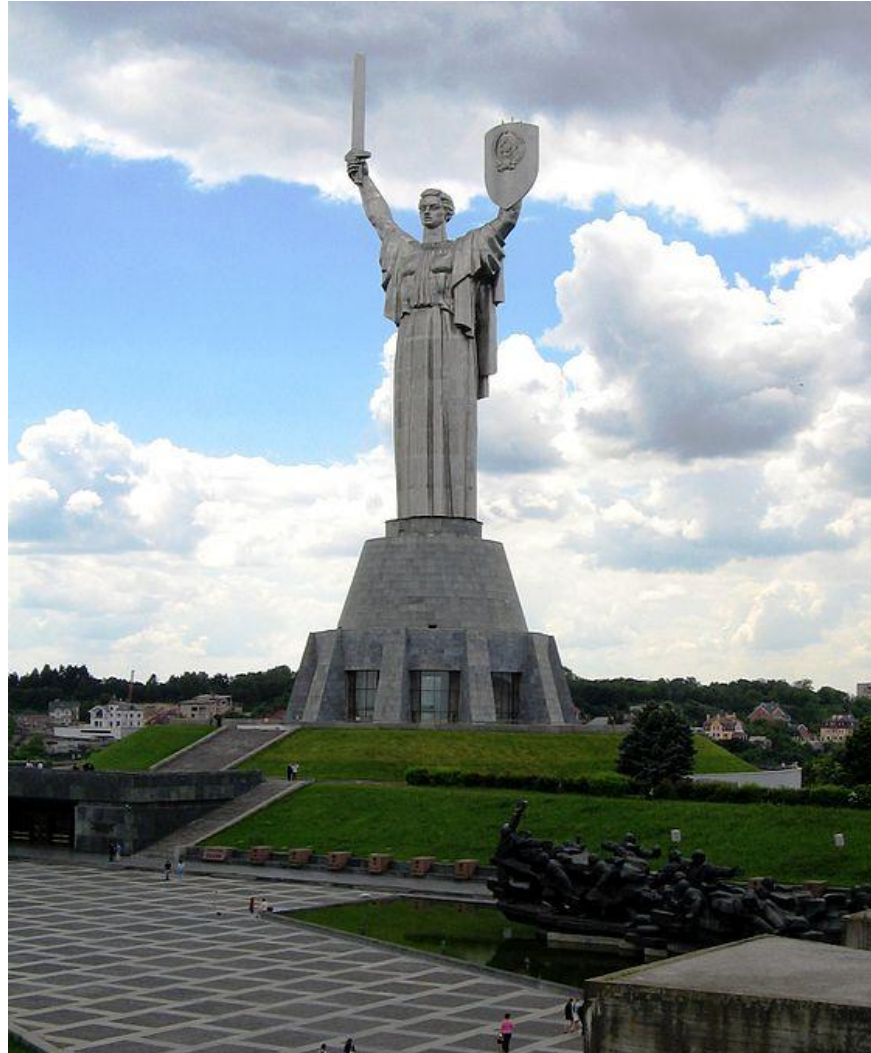

**Круглую скульптуру можно смотреть со всех сторон.**

**Рельеф** - вид скульптуры в котором объёмное изображение располагается на плоскости.

Выделяют два вида рельефа :

**Горилеф** - высокий рельеф, изображения возвышаются над плоскостью фона более чем наполовину своего объёма.

## Станкова скулптура.

# Монументальная скульптура. Десятка самых высоких скульптур мира.

10 место

Родина Мать зовёт!  
Россия.  
Волгоград.  
Высота 87 метров.

**9 место.**

**Статуя Будды.  
Тайланд.  
92 метра.**

**8 место.**

**Статуя Свободы.  
США.**

**93 метра, без постамента 46 метров.**

7 место.

**Па́мятник Петру́ I.  
Москва.  
98 метров.**

**6 место.**

**Статуя богини Каннон .  
Япония.  
100 метров.**

**5 место**

**Родина Мать.  
Украина.  
102 метра.**