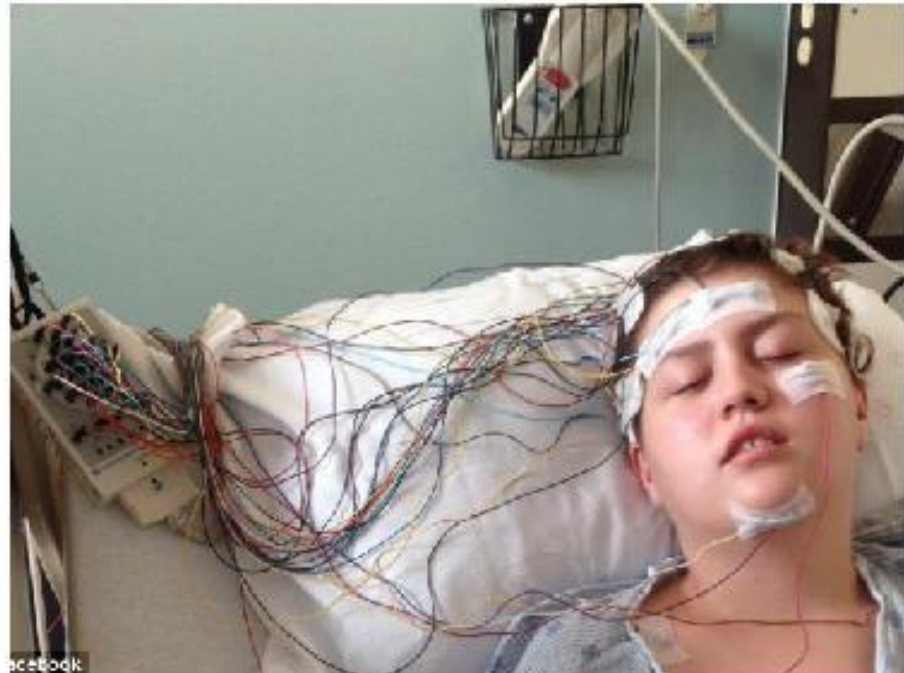

Spice  
TROPICAL SYNERGY

**КУРИТЕЛЬНЫЕ СМЕСИ - ЖИЗНЬ БЕЗ БУДУЩЕГО**

**РАЗРУШЕНИЕ  
ПСИХИКИ**

**В ГРУППЕ РИСКА  
МОЛОДЕЖЬ  
ОТ 15 ДО 23 ЛЕТ**

**СКЛОННОСТЬ К  
СУИЦИДУ**

**СТАНС  
УБЫВАН**

**УГОЛОВНАЯ ОТВЕТСТВЕННОСТЬ  
ОТ 2 ДО 15 ЛЕТ  
ЛИШЕНИЯ СВОБОДЫ**