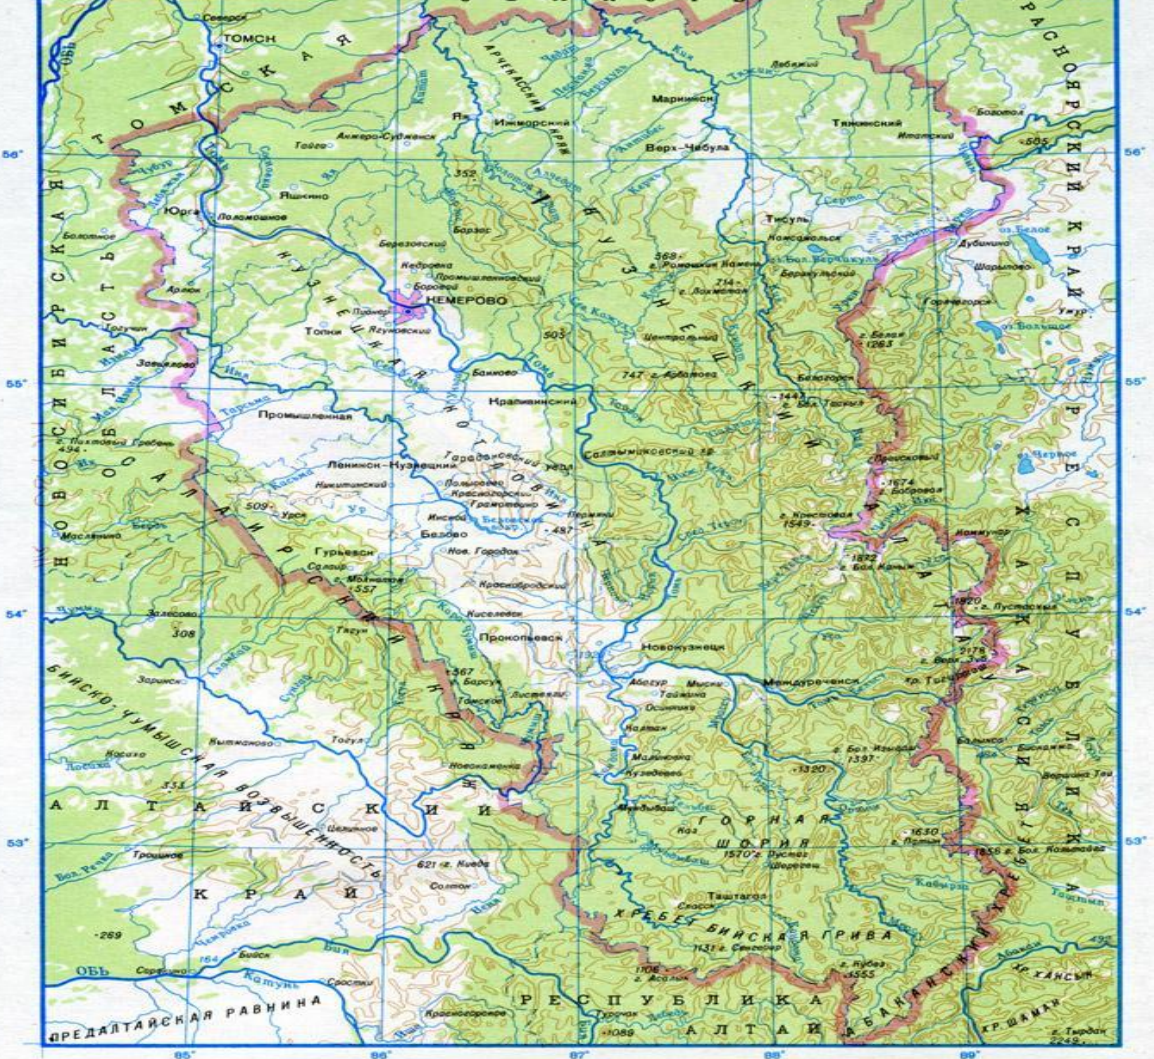

Кемеровской
области 70 лет

Герб и флаг
области

55° к востоку от Гринича 86° 87° 88° 89°

ФИЗИЧЕСКАЯ КАРТА

5

Областной центр Кузбасса

Шахтёры

Разрез Бачатский