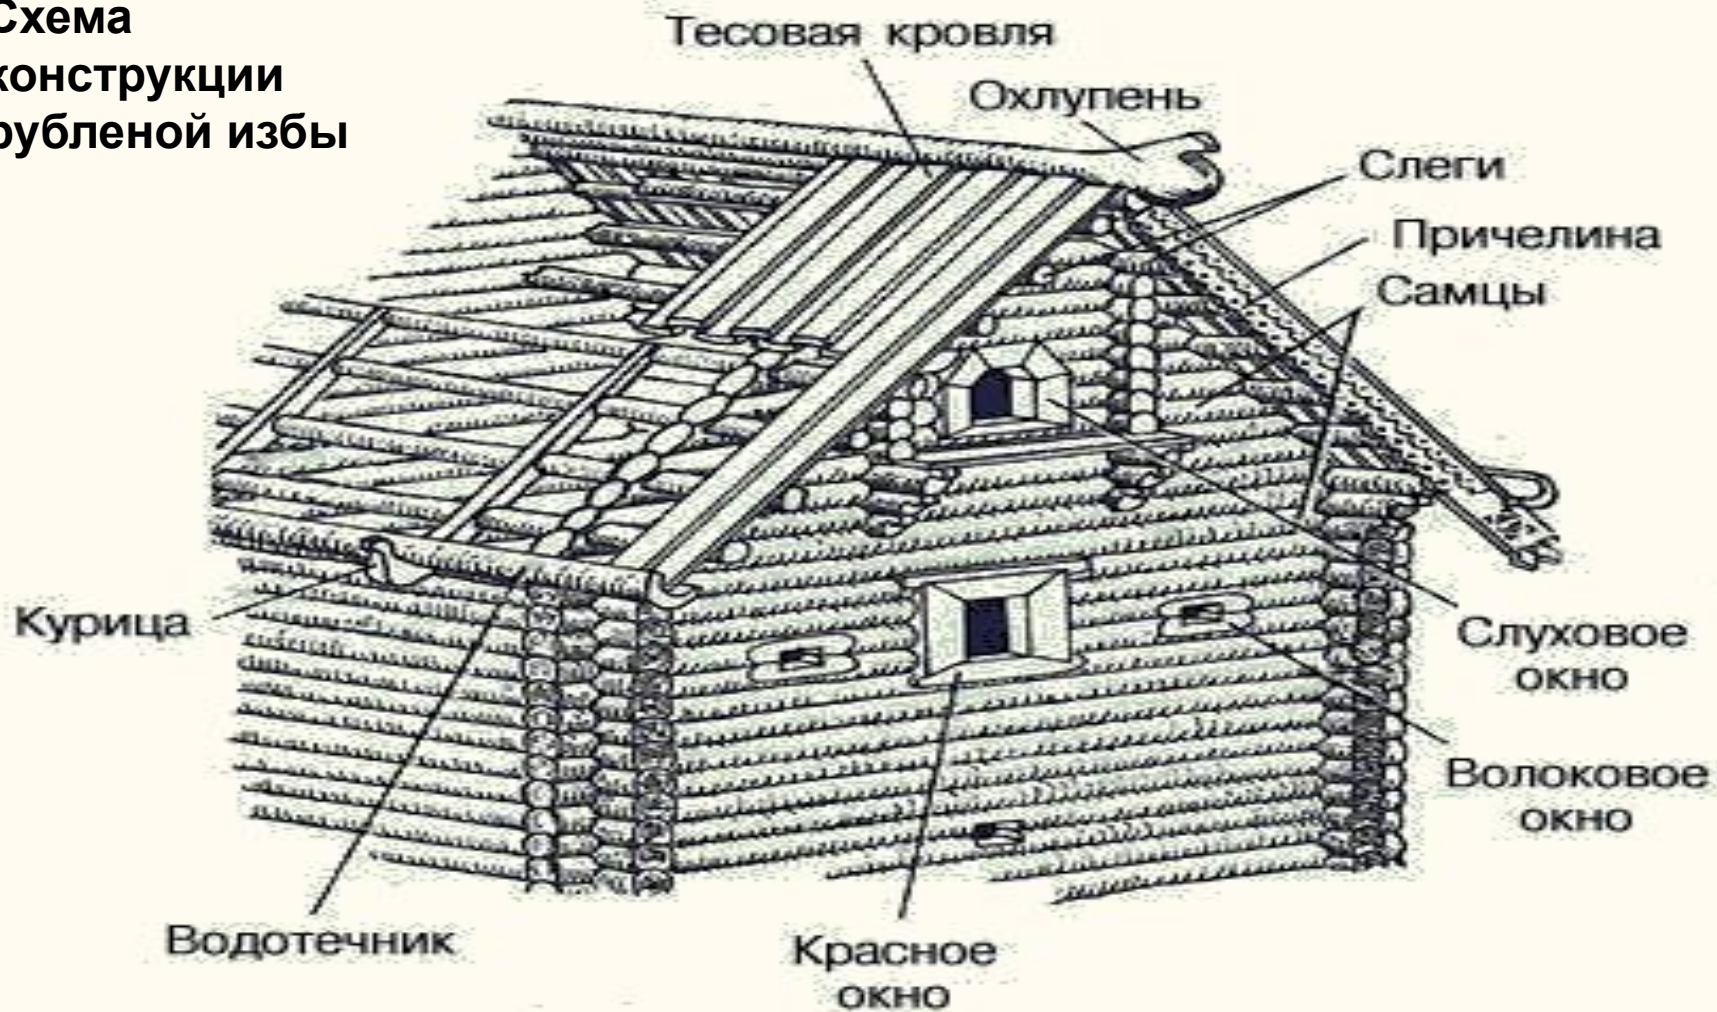

Изба – творение русских мастеров-древоделов

г.Нижневартовск

Муниципальное бюджетное общеобразовательное учреждение средняя образовательная школа №31 с углубленным изучением предметов ХЭП

Учитель изобразительного искусства
Краковская Валентина Ивановна

Рубка в обло с остатком

Рубка в лапу

Схема конструкции рубленной избы

Технологическая карта конструирования построек

1

2

3

4