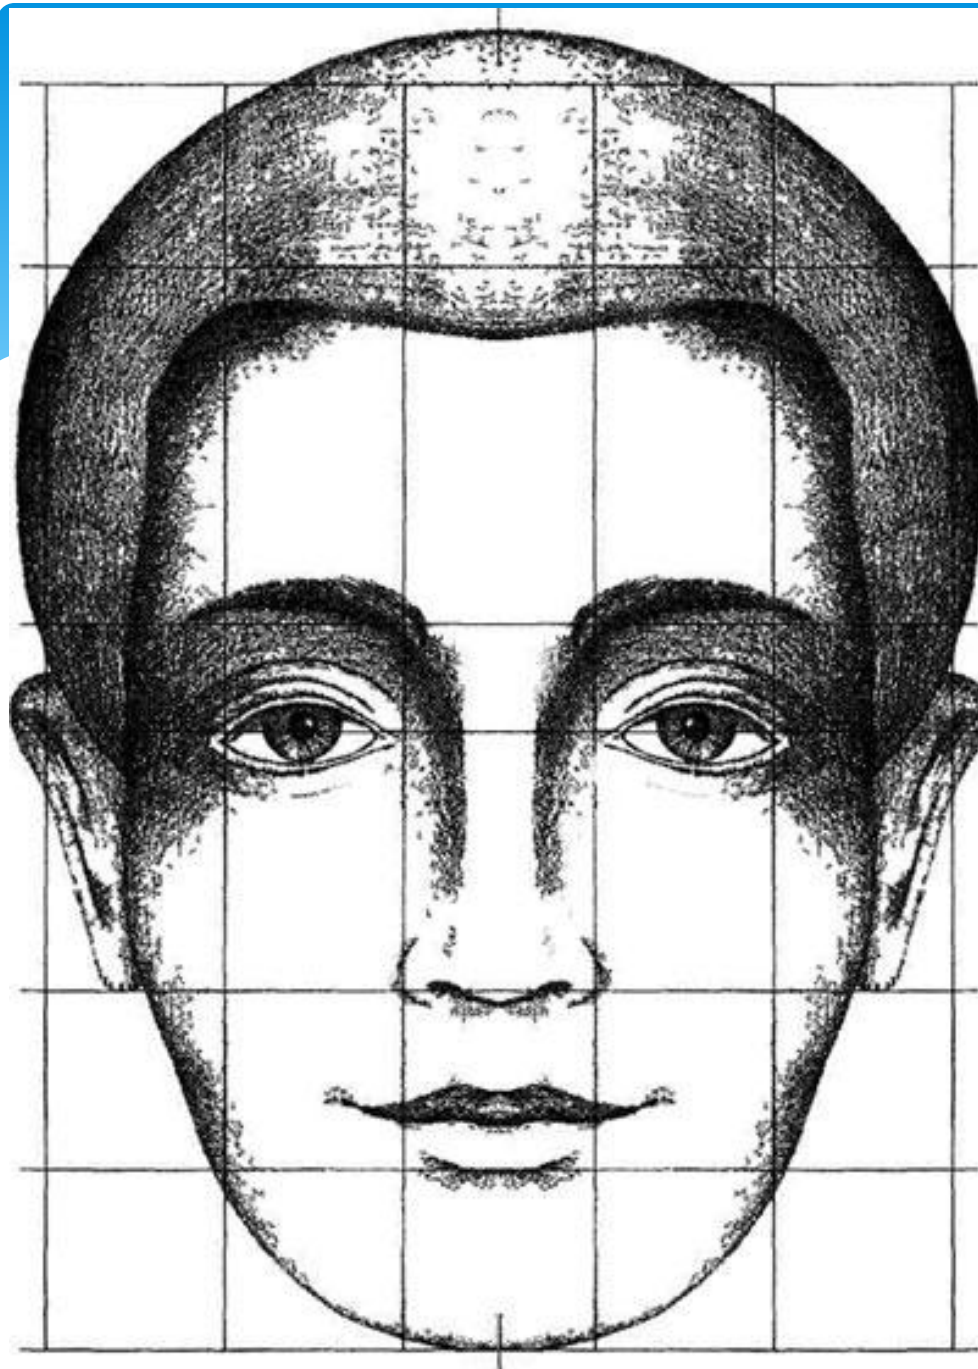

# *Пропорции лица*

**Рассмотрим пропорции  
лица актрисы Грейс  
Келли - принцессы  
Монако, одной из самых  
красивых женщин  
прошлого столетия.**

**Схема  
пропорции  
лица.**

# Расположение уха

1

2

3

**Неправильные черты лица  
– это НЕСМЕШНО!!!**

UGLYPEOPLE.SE

UGLYPEOPLE.SE

UGLYPEOPLE.SE