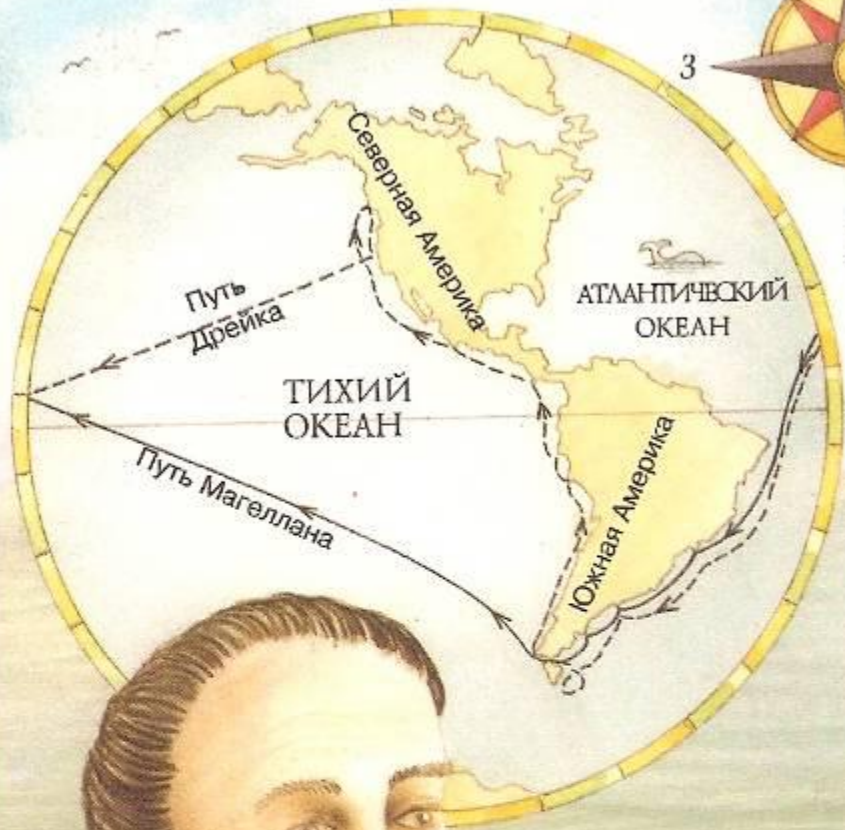

Фернан Магеллан
(1470 - 1521)
португальский
мореплаватель

Цель экспедиции Магеллана

- ✓ Проложить **западный** путь к Молуккским островам – истинной родине пряностей, опередив португальцев.

КОРАБЛИ ФЛОТИИ

МАГЕЛЛАНА

С ГРАВЮРЫ НАЧАЛА XVII В.

МАГЕЛЛАН ВО ВРЕМЯ КРУГОСВЕТНОГО ПУТЕШЕСТВИЯ

Рисунок XVI в.

Путь экспедиции Магеллана

Корабль «VICTORIA»

Значение Экспедиции Магеллана

- После 20 лет поисков открыт пролив, позже названный именем Магеллана.
- Доведено до конца дело, которому посвятил жизнь Христофор Колумб, - проложен западный путь в страны Востока.
- На практике доказана шарообразность нашей планеты.
- Установлением огромных размеров Тихого океана опровергнута идея существенного преобладания суши над морем.

Маршруты

Фердинанд Магеллан

Проложи маршрут

Фото Земли, сделанное с космического корабля «Аполлон-17»

Модель Земли

СПАСИБО ЗА ВНИМАНИЕ!