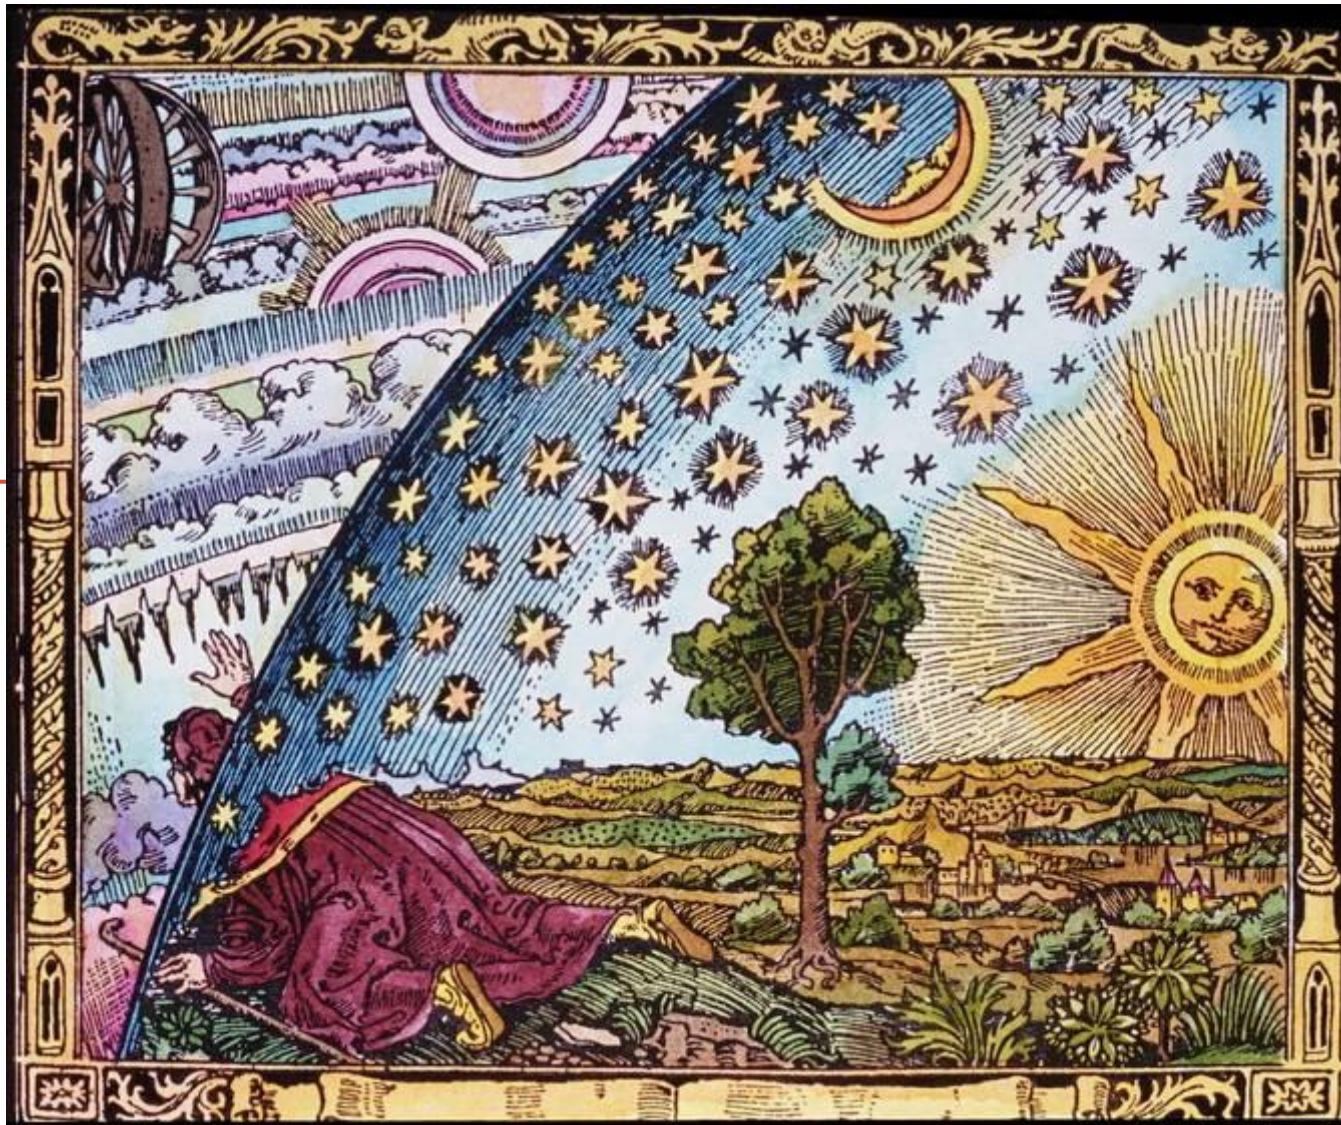

- **Русь**

- **Индия**

- **Греция**

- **Вавилон**

Так представляли Землю в старину на Руси

Земля по представлению Древних индусов

Земля по представлению Древних греков

Земля по представлению Древних вавилонян

ПУТИ И ЛЮБОВЬ ХРУСТАЛЬНЫМИ НЕБЕСАМИ АРИСТОТЕЛЯ

ЭТОТ РИСУНОК СДЕЛАН НЕСКОЛЬКО СТОЛЕТИЙ НАЗАД

Удивительно...

- Удивительно не то, что люди долгое время считали Землю плоской, как крышка стола.
- **Удивительно**, что разум человека все-таки сумел узнать истинную форму Земли.
- Правда, для этого понадобились многие и многие тысячи лет...

Фернан Магеллан
(1470 - 1521)
португальский
мореплаватель

Цель экспедиции Магеллана

- ✓ Проложить **западный** путь к Молуккским островам – истинной родине пряностей, опередив португальцев.

КОРАБЛИ ФЛОТИИ

МАГЕЛЛАНА

С ГРАВЮРЫ НАЧАЛА XVII В.

МАГЕЛЛАН ВО ВРЕМЯ КРУГОСВЕТНОГО ПУТЕШЕСТВИЯ

Рисунок XVI в.

Путь экспедиции Магеллана

Корабль «VICTORIA»

Значение Экспедиции Магеллана

- После 20 лет поисков открыт пролив, позже названный именем Магеллана.
- Доведено до конца дело, которому посвятил жизнь Христофор Колумб, - проложен западный путь в страны Востока.
- На практике доказана шарообразность нашей планеты.
- Установлением огромных размеров Тихого океана опровергнута идея существенного преобладания суши над морем.