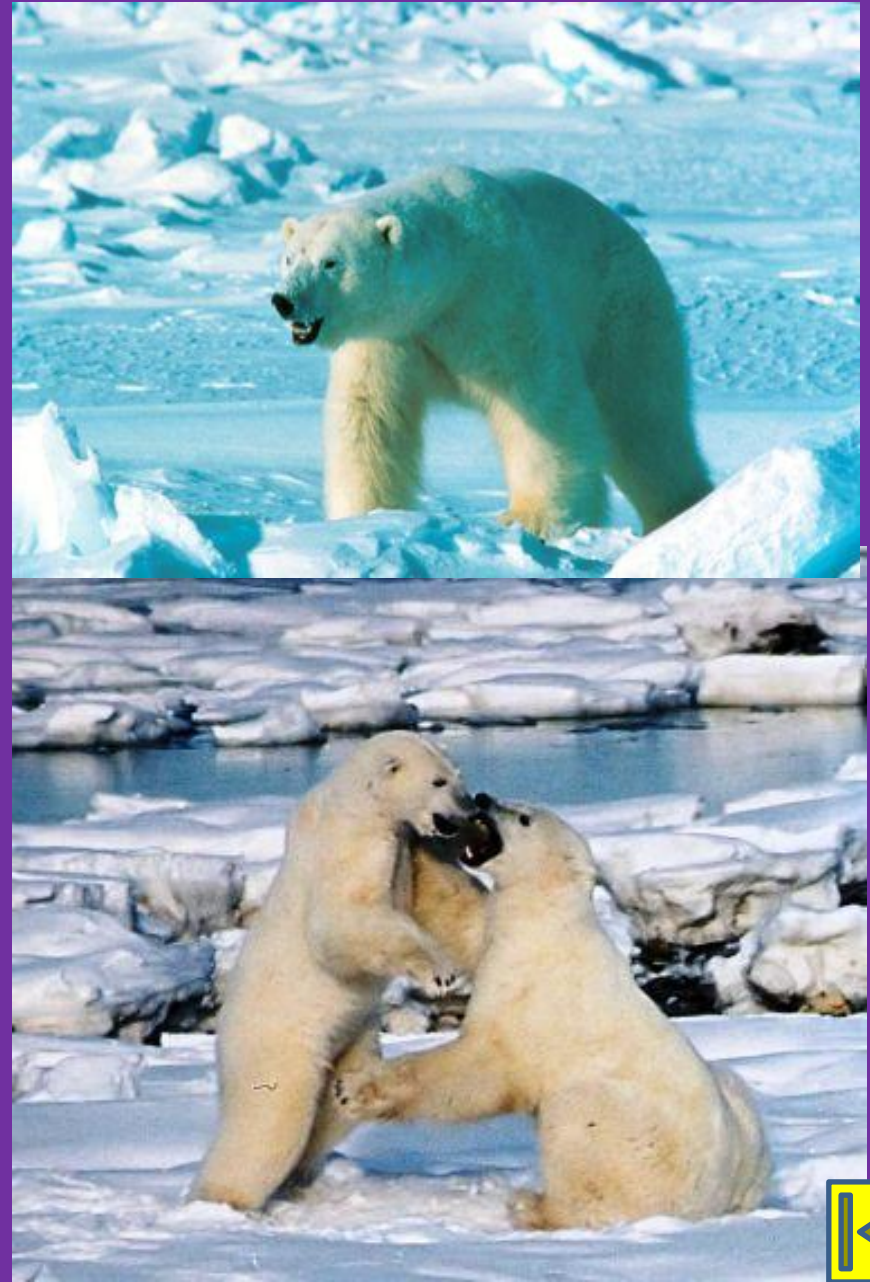

Северное
сияние

Животный мир

Белый медведь

Тюлень

Морж

Птицы

Белый медведь

Белые медведи – самые крупные и сильные животные Арктики, на них никто не нападает. В середине зимы в заснеженных берлогах у них рождаются детёныши. Мать кормит их своим молоком, а сама ничего не ест, пока не потеплеет настолько, что она может выйти на охоту.

Морж

Моржи – близкие родственники тюленей, большие и сильные, и мало кто решается нападать на них. У них два длинных клыка, которые они используют в боях и чтобы выбираться на лёд для отдыха. У моржей крепкие губы, позволяющие высасывать съедобных моллюсков из раковин. Морж может съесть 3000 моллюсков в день.