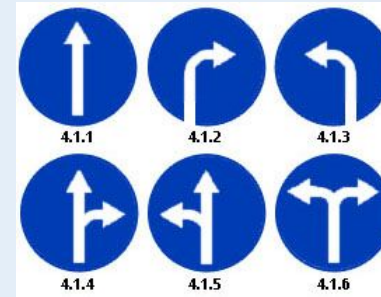

Предписывающие

знаки

Указывают водителям и пешеходам, как должно осуществляться движение.

Имеют круглую форму и синий фон.