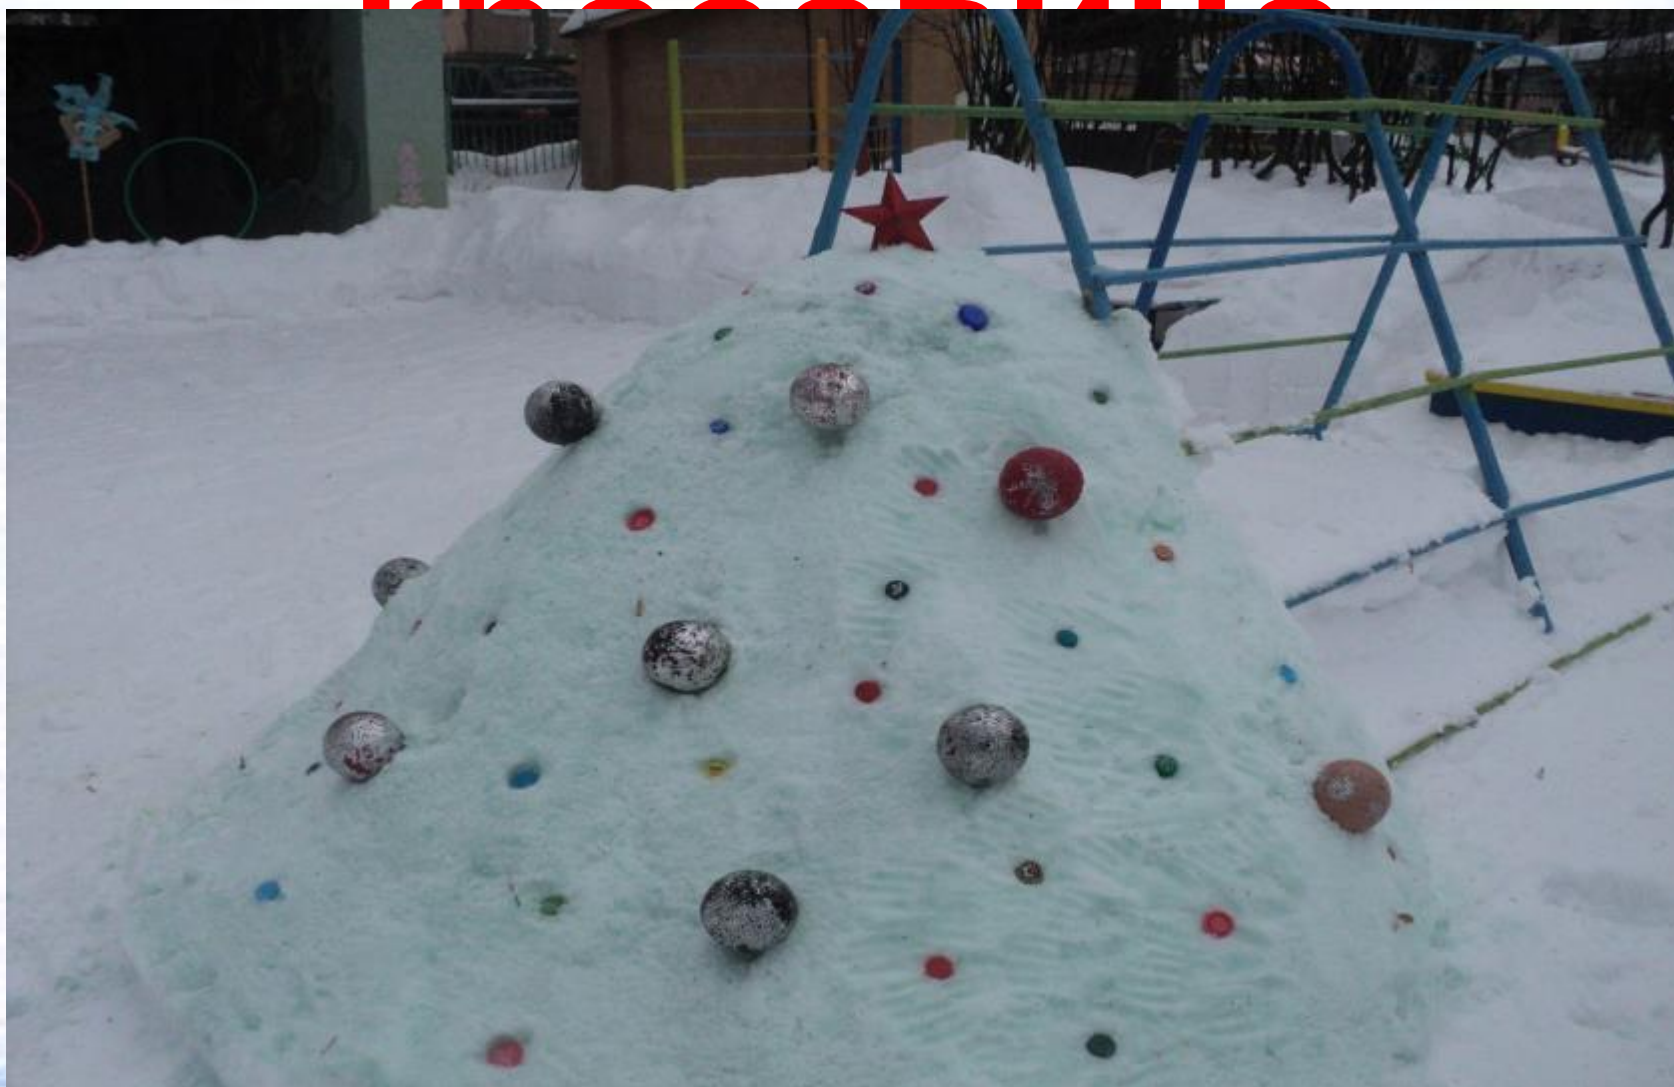

МДОУ «Детский сад №68»

«Зимняя фантазия – 2015»

2 младшая группа

Воспитатели:

Пьянзина Е.П., Ежикова Н.Б.

**Добрый
день,
дорогие
друзья!
Вас
приветству
ет наша
творческая
группа!**

Приглашаем Вас в нашу «Зимнюю сказку»

Вид из окна

Елочка -

Incora

Белый мишка

Символ года – «Кудрявый баран»

Озеро Царевны - лягушки

Incora

Змейка для поздравления