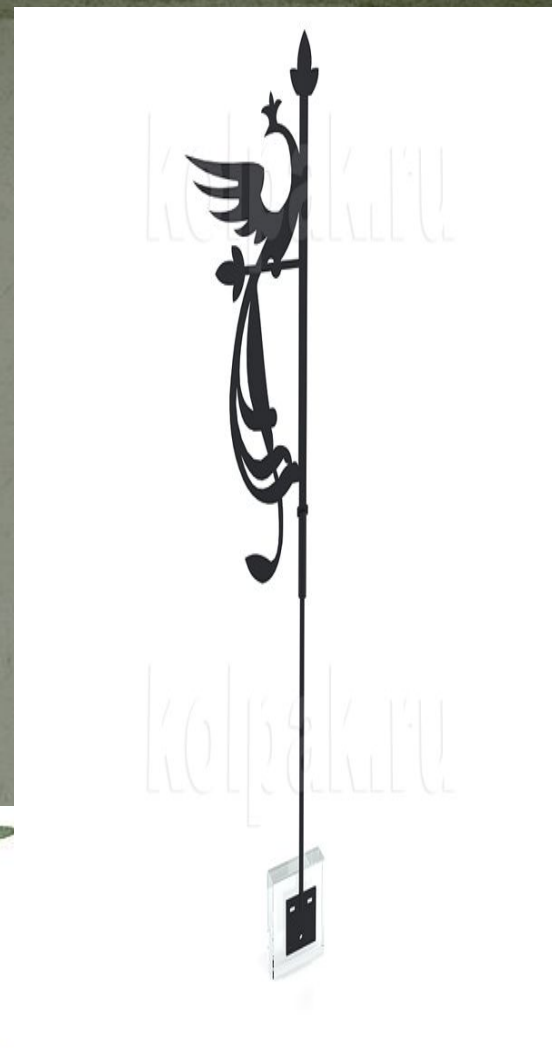

- Одной из наиболее популярных всегда была фигурка петуха. Петуху приписывали разнообразные магические свойства.

Своим криком он возвещал о наступлении нового дня, отпугивал нечистую силу, предупреждал о болезнях, отваживал от дома воров и даже предупреждал пожары.

Свой особый смысл имеет любая фигурка

- Ведьма или Баба Яга - оберегает дом от сглаза.

Птица, например,
орел или сова,
защищает от
врагов.

- Кошка – символ безопасности и домашнего уюта.

В средневековой Европе флюгер на башне замка изображал герб хозяина или его увлечения.

Трубочист символ
семейного очага

Корабль символ целеустремленности и силы духа.

На шпигеле Адмиралтейства установлен корабль-флюгер, являющийся символом города. Он изображает первый русский фрегат «Орёл»

Под корабль-флюгером находится золотой шар. Утверждают, что он доверху набит золотыми монетами разных эпох.

Крест с ангелом на шпигеле Петропавловского собора в Санкт-Петербурге – это тоже флюгер. И даже знаменитые кремлевские звезды, закрепленные на специальных подшипниках, вращаются от ветра.