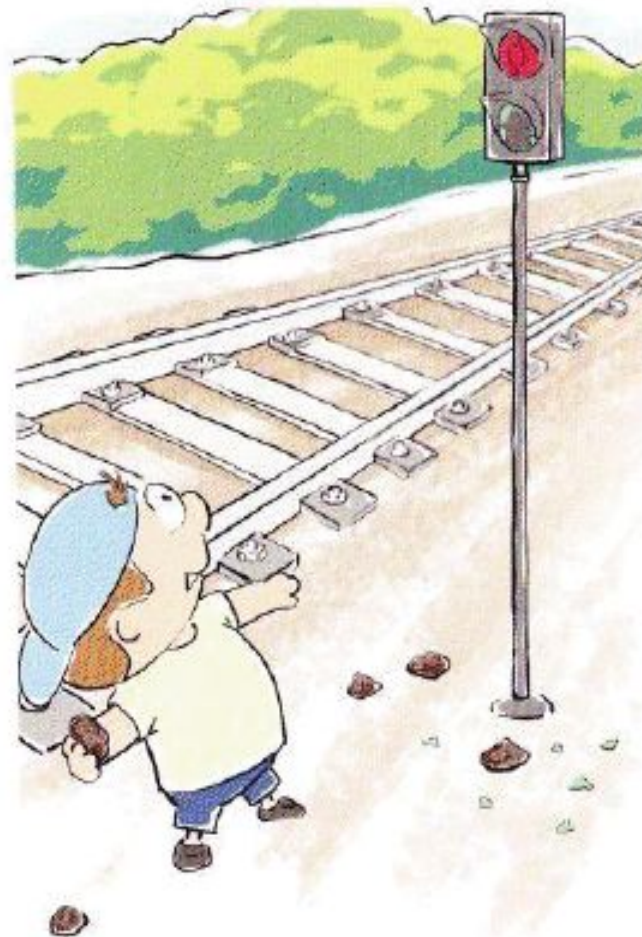

Не повреждай оборудование железнодорожного транспорта!

Не приближайся к оборванным проводам!