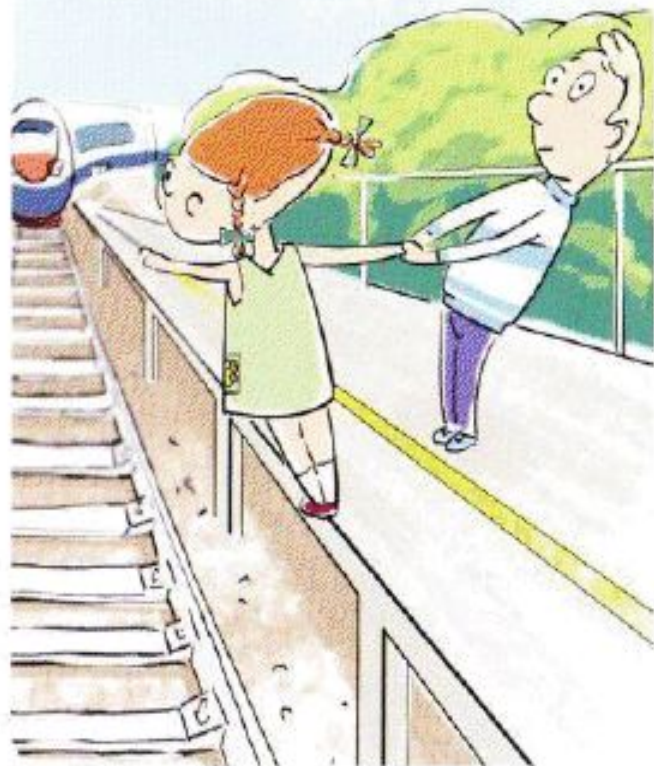

ПРАВИЛА  
БЕЗОПАСНОГО  
ПОВЕДЕНИЯ  
ДЕТЕЙ НА  
ЖЕЛЕЗНО-  
ДОРОЖНОМ  
ТРАНСПОРТЕ

Переходи железнодорожные пути только по пешеходным переходам, мостам и тоннелям!

При переходе через железнодорожные пути по пешеходному переходу, расположенному в одном уровне с железнодорожными путями:

- убедись, что в зоне видимости нет движущегося поезда!
- внимательно следи за световыми и звуковыми сигналами, подаваемыми техническими средствами или работниками железнодорожного транспорта!

Не используй наушники и  
мобильные телефоны при переходе  
через железнодорожные пути!

Не переходи железнодорожные пути  
на красный свет светофора!

Не ходи по железнодорожным путям!

Не пытайся проникнуть на пассажирскую платформу и ж.д. пути в установленном месте!

Не подлезай под пассажирскими платформами и железнодорожным подвижным составом!  
Не перелезай через автосцепные устройства между вагонами!

Не заходи за линию безопасности у края пассажирской платформы!

Не бегай по пассажирской платформе рядом с прибывающим или отправляющимся поездом!  
Не устраивай различные подвижные игры!

Не прыгай с пассажирской платформы на железнодорожные пути!