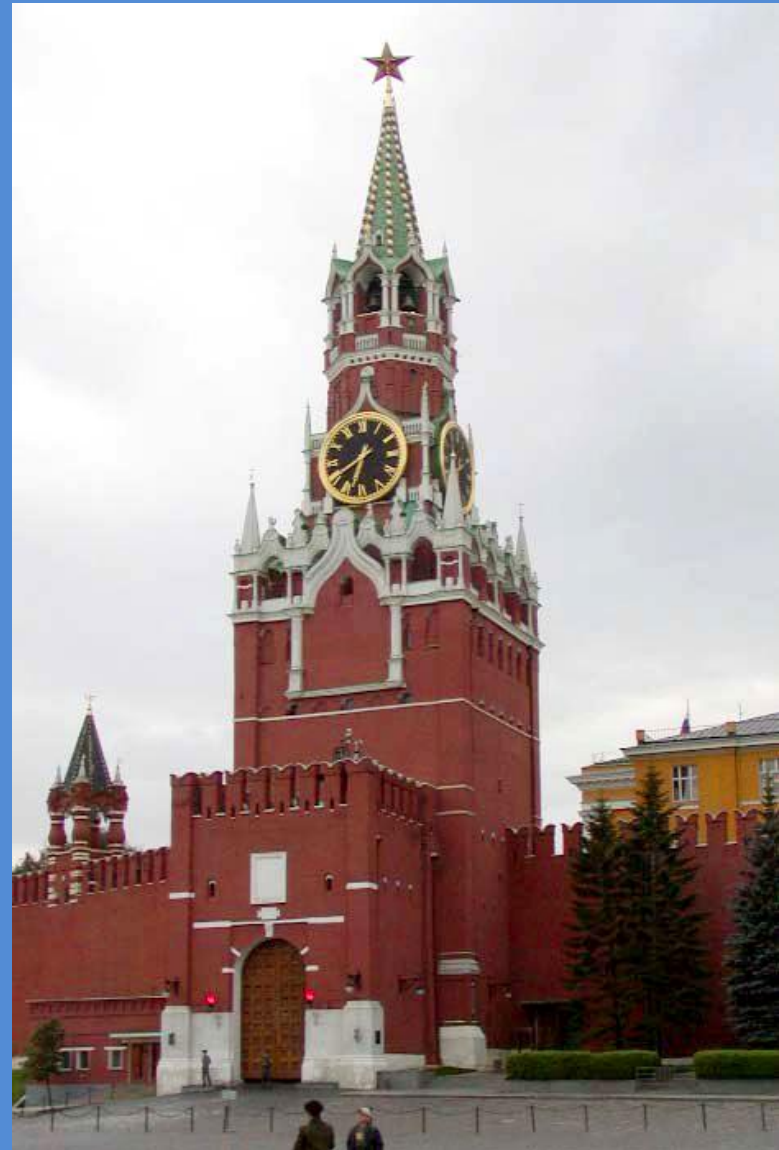

# **Государственные символы России**

**Выполнила:  
Воспитатель старшей группы :  
Корецкая Калина Александровна**

# Флаг России

Наш флаг состоит из горизонтальных полос разного цвета. В России эти цвета почитались издавна и имели свое символическое значение: белый цвет означал благородство, синий – честность, красный – смелость и великодушие

## Куклы в русских народных костюмах

Кремль – место работы  
президента России.  
Когда президент в  
Кремле, над зданием  
поднят  
государственный флаг  
России

# Герб России

Это темно-красный щит, на котором изображен золотой двуглавый орел.

Орел – это гордая, красивая, сильная птица. Орел золотого цвета, потому что на Руси золотого орла народ сравнивал с солнцем, которому поклонялся. На груди орла – изображен всадник на белом коне, который копьем поражает черного змея. Это добро побеждает зло.