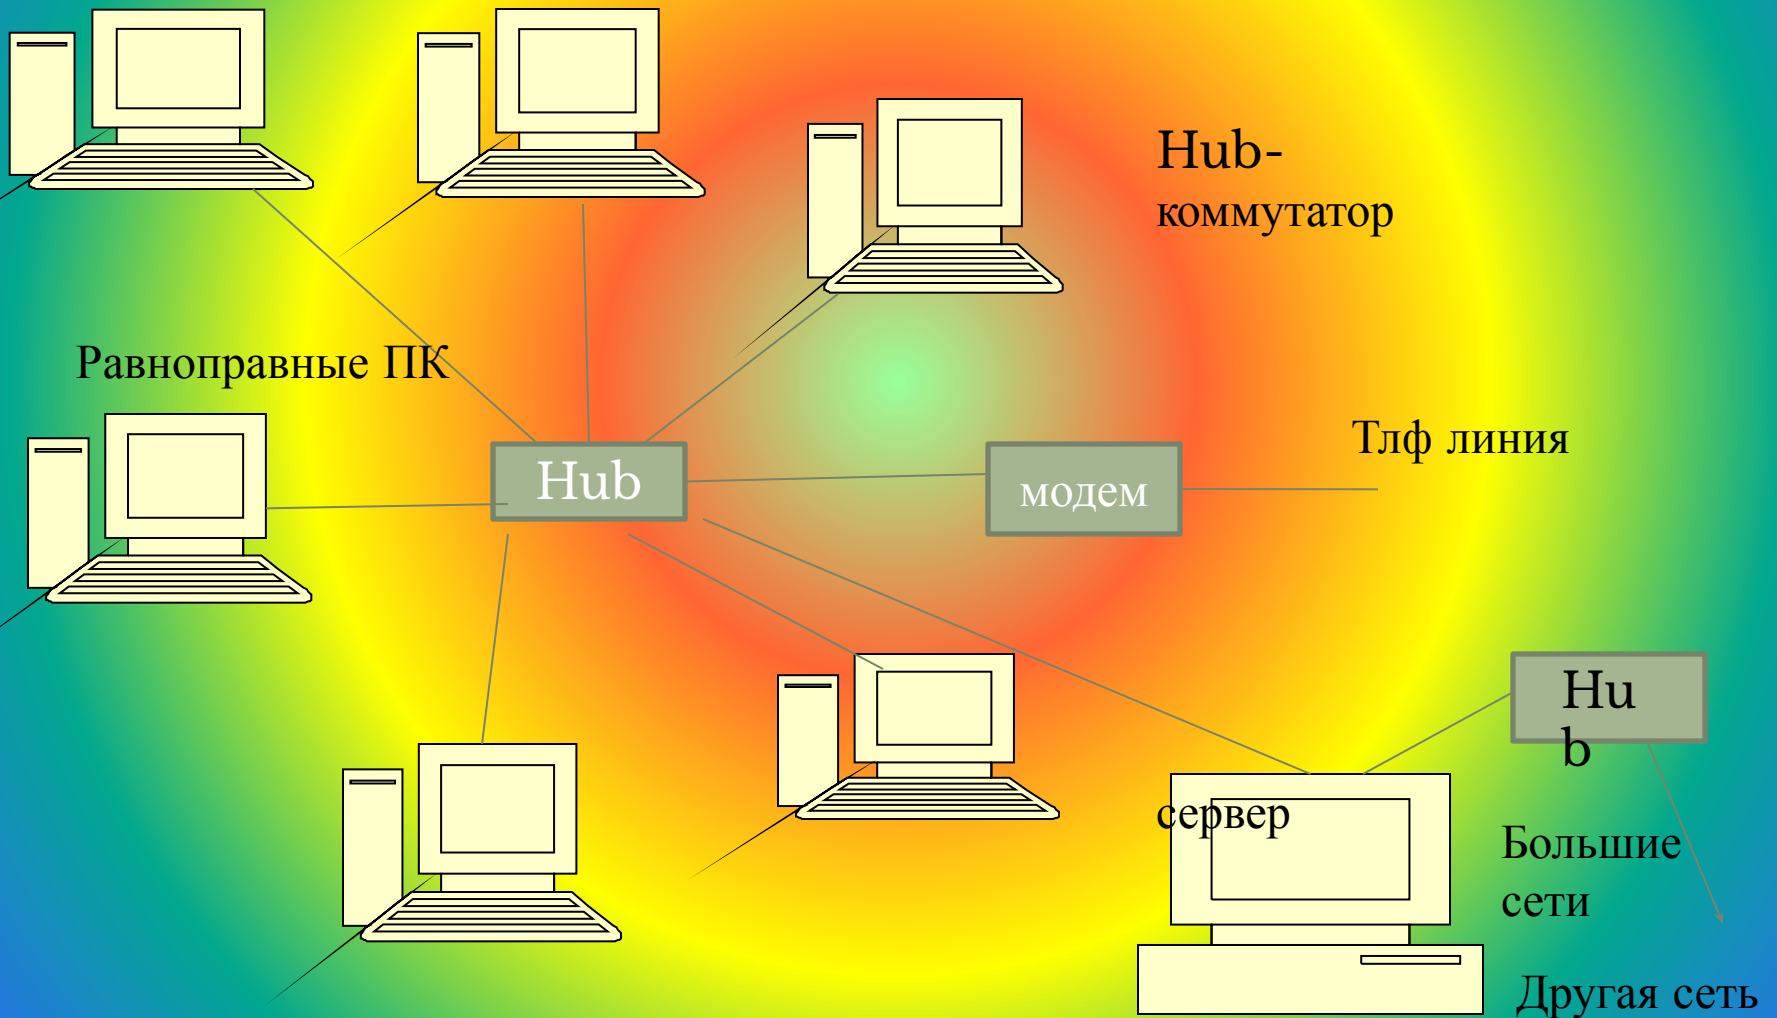

КОМПЬЮТЕРНЫЕ СЕТИ

ВИДЫ СЕТЕЙ, ИНТЕРНЕТ

ЛОКАЛЬНАЯ СЕТЬ

Оптоволоконный кабель или витая пара

Нужны
сетевые
платы,

програм
мное
обеспеч
ение

Схема связи двух ПК по тлф линии

МОДЕМ – модуляция -
демодуляция

ОДНОРАНГОВЫЕ СЕТИ И СЕТИ ТИПА “КЛИЕНТ-СЕРВЕР”

INTERNET

Самая крупная в мире компьютерная сеть. Все устройства и программы должны понимать друг друга. Для этого они должны общаться на одном языке. Такие “ языки “ межпрограммного и межаппаратного общения называются сетевыми протоколами. Программы тоже называются протоколами. (сетевая служба).

Проект WWW

Самым интересным и удобным видом сервиса является World Wide Web(Всемирная паутина). В настоящее время в систему Всемирной паутины входят : электронные библиотеки, виртуальные музеи и галереи, каталоги по продуктам и услугам, открытая правительственная информация, электронные журналы и газеты, коллекции музыкальных произведений и видео, программные продукты и др. Для работы с WWW пользуются специальными программами- браузерами. Наиболее популярными и мощными являются:

Программа FTP(протокол передачи файлов)- состоит из FTP-сервера и программы-клиента. При использовании этого протокола открывается два канала: один для передачи команд, другой для передачи данных.

Система телеконференций UseNet позволяет тем,