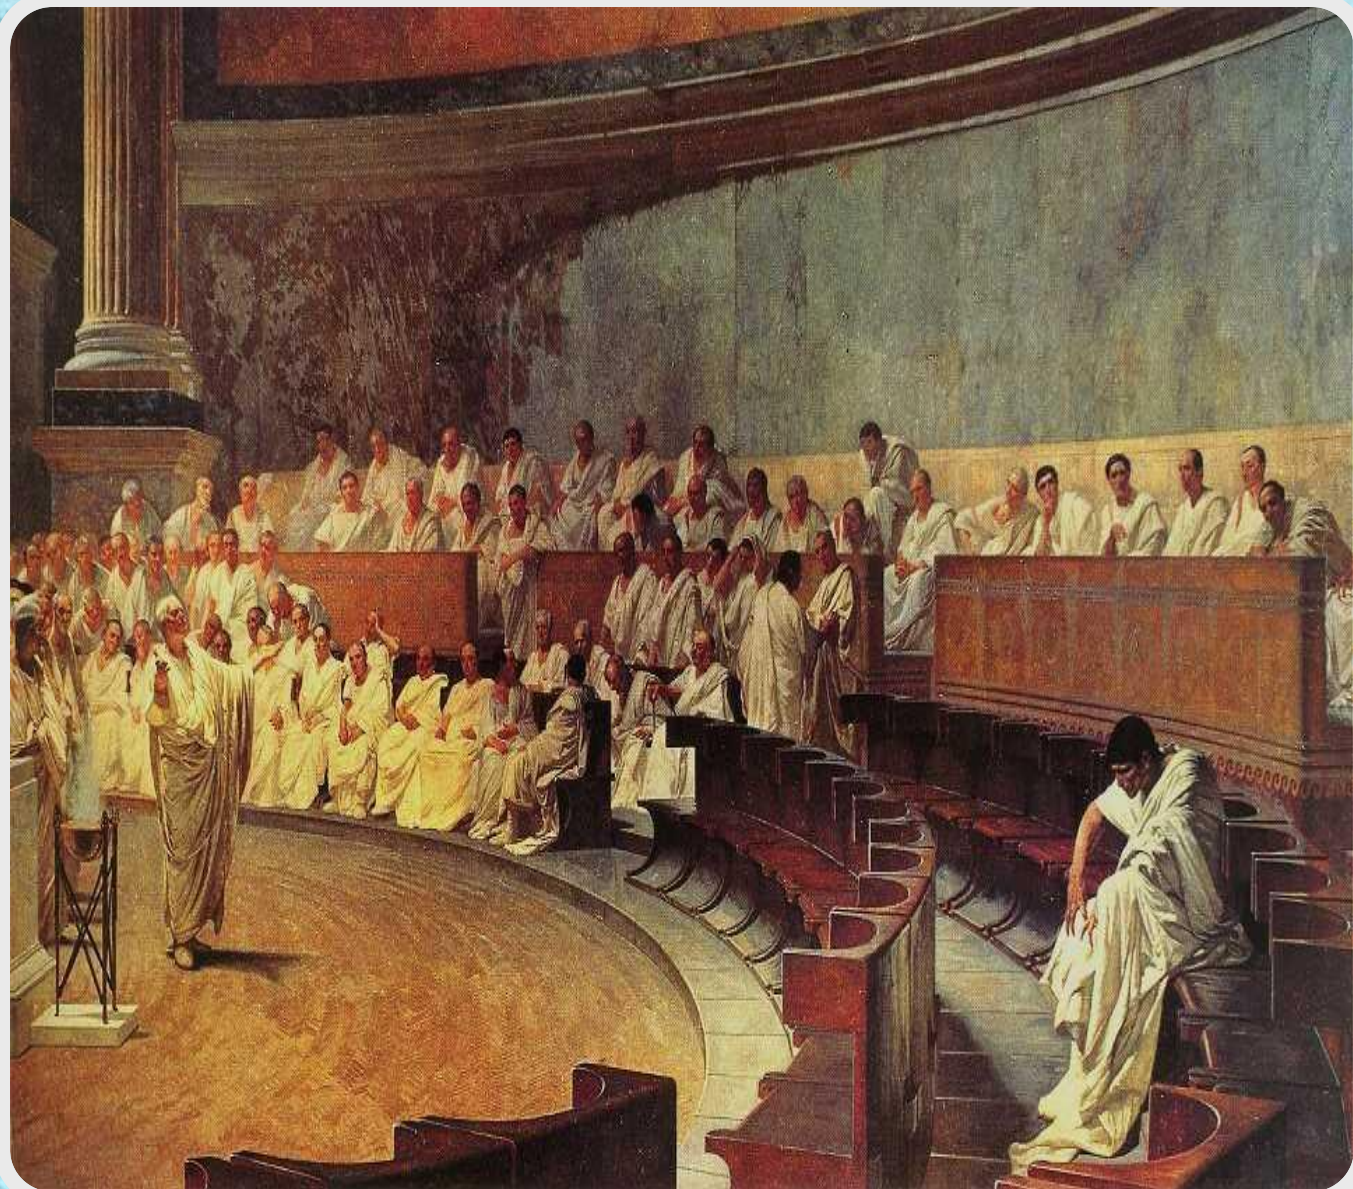

# Ромул основал Рим .

Ликтор-  
охранни  
к  
римског  
о царя

**Патриции-  
потомки  
древнейш  
их жителей  
Рима**

**Заседал  
и в  
сенате**

**Высшая власть принадлежала Народному собранию, состоявшему из мужчин-патрициев**