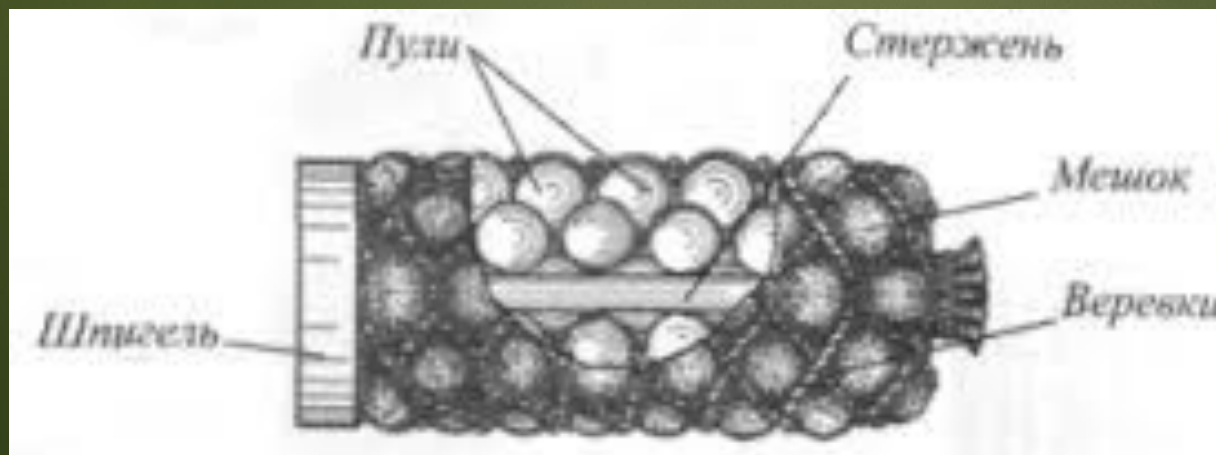

Бородино.

Выполнила :
Ученица
5Акласса
Баранова
Виолетта

Редут — отдельно стоящее укрепление сомкнутого вида, как правило земляное, с валом и рвом, предназначенное для круговой обороны

Картечь - Артиллерийский снаряд,
начинённый круглыми пулями для
массового поражения на близком
расстоянии живых целей.

Сеча - то же, что сражение.

ЛАФЕТ

Станок артиллерийского орудия.

БИВА́К

Привал, расположение войск вне населённого пункта.

Кивер -военный головной убор цилиндрической формы, с плоским верхом, с козырьком, часто с украшением в виде герба .