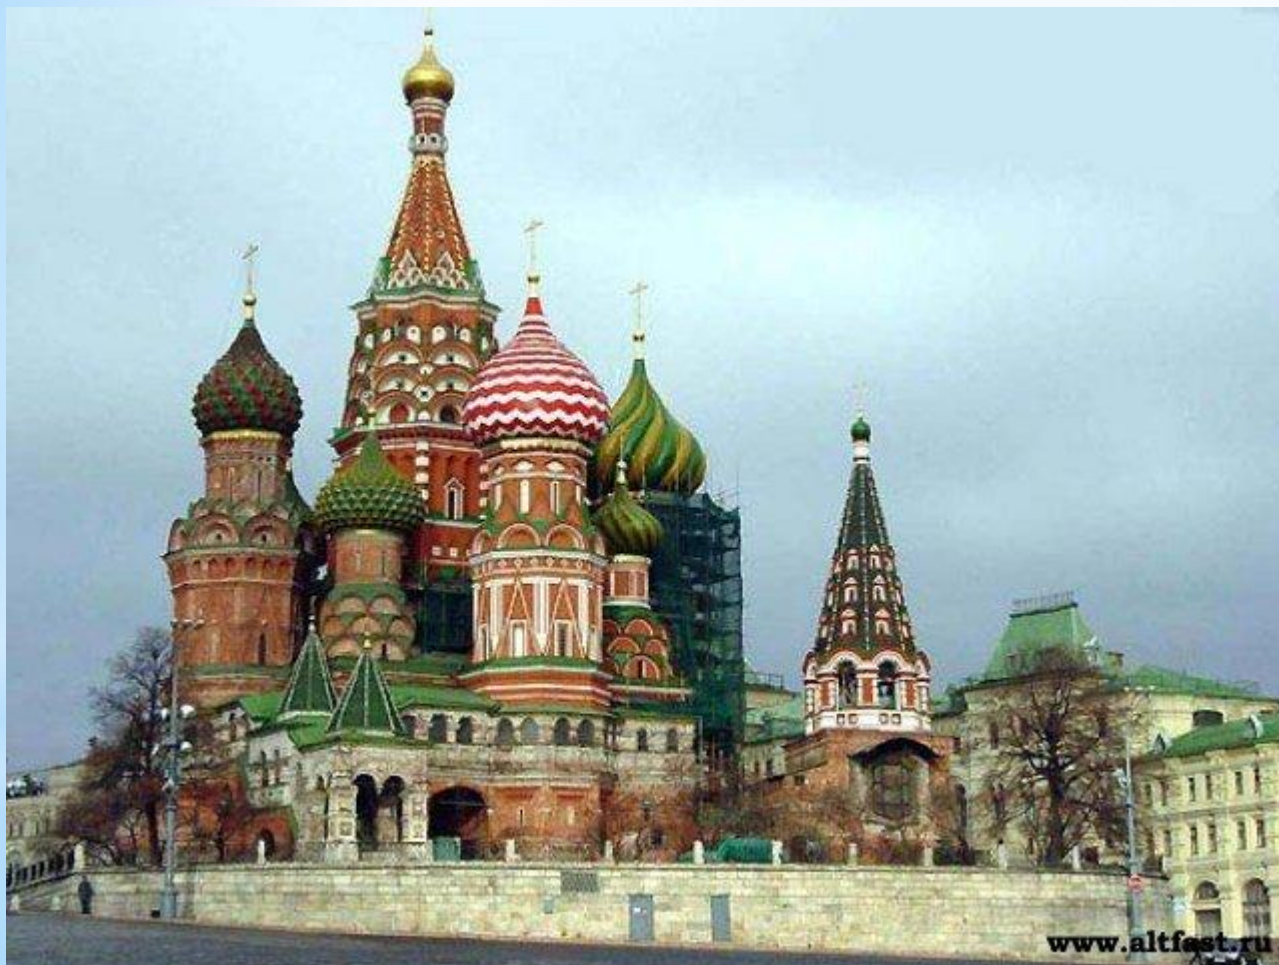

*Храм Василия Блаженного