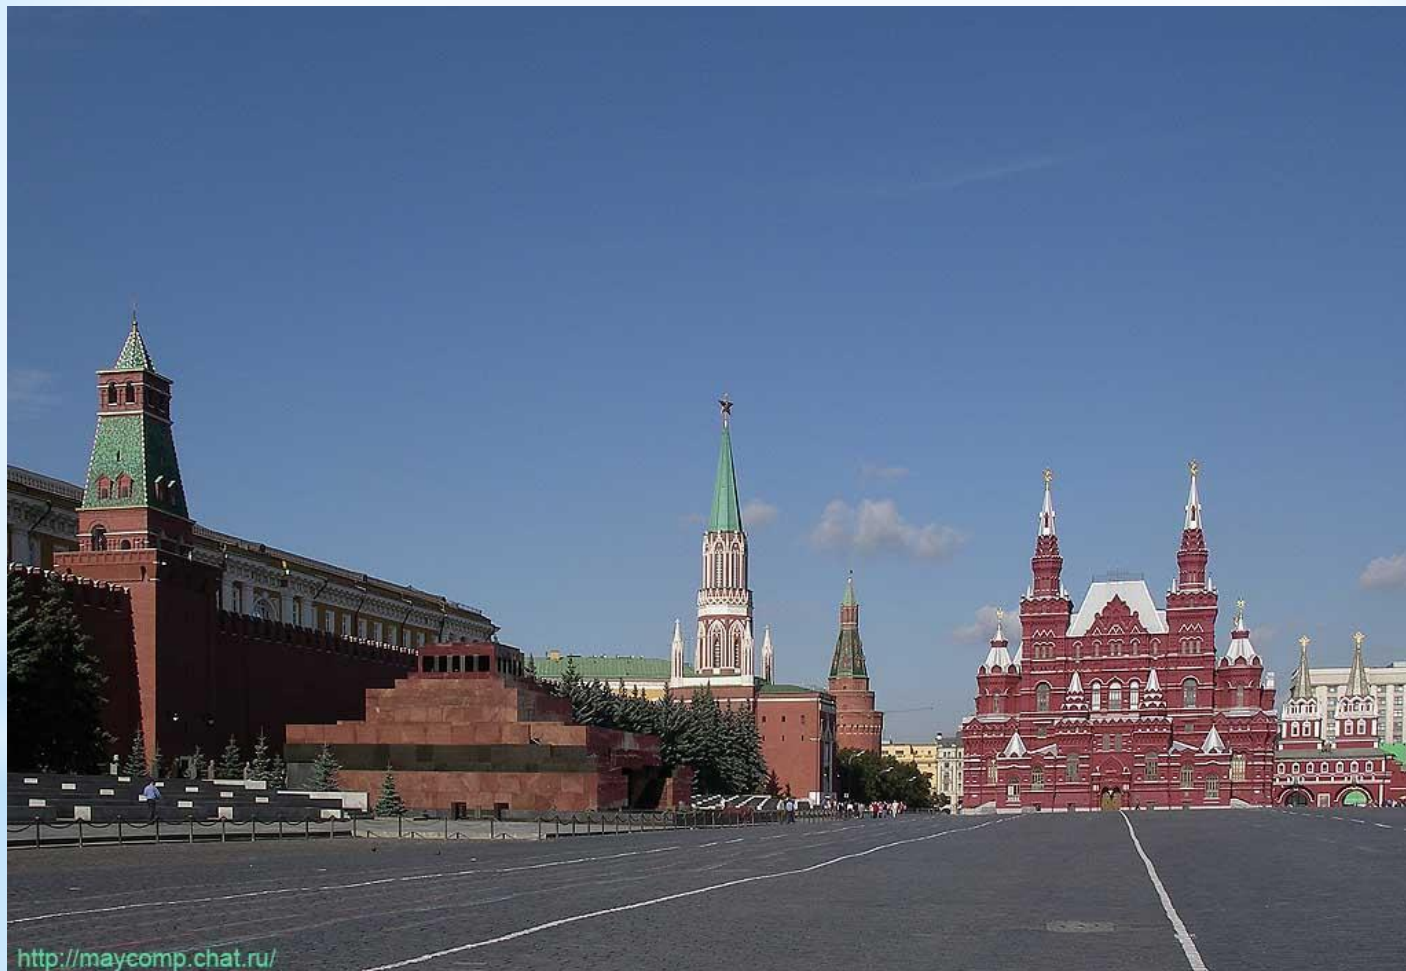

* Красная площадь