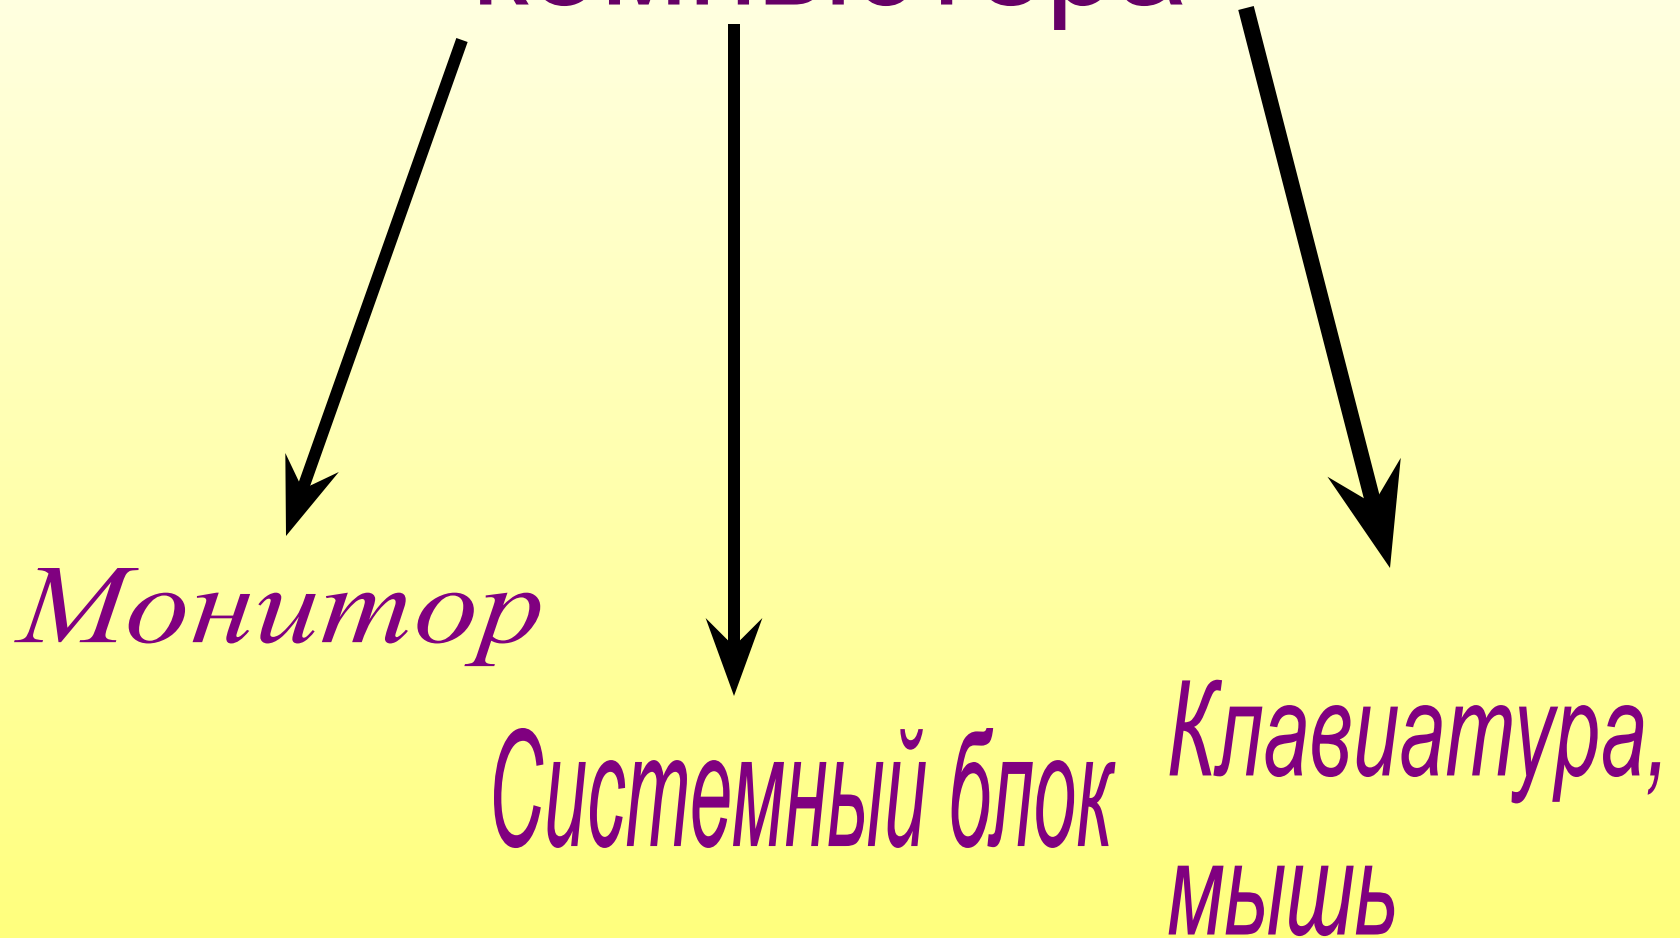

Архитектура ПК

*Выполнил педагог
дополнительного образования
ДТДиМ г.Саратова
Муковозов Никита Андреевич*

Основные устройства компьютера

Системный блок

вертикальный

горизонтальный

Вертикальный системный блок

- Полноразмерный(бигтауэр)
- Среднеразмерный(мидитауэр)
- Малоразмерный(минитауэр)

Монитор

электронно-лучевые

ЖК-дисплеи

Размер монитора измеряется в
дюймах

Стандартный размер монитора
14,15,17,19,20,21 дюйм.