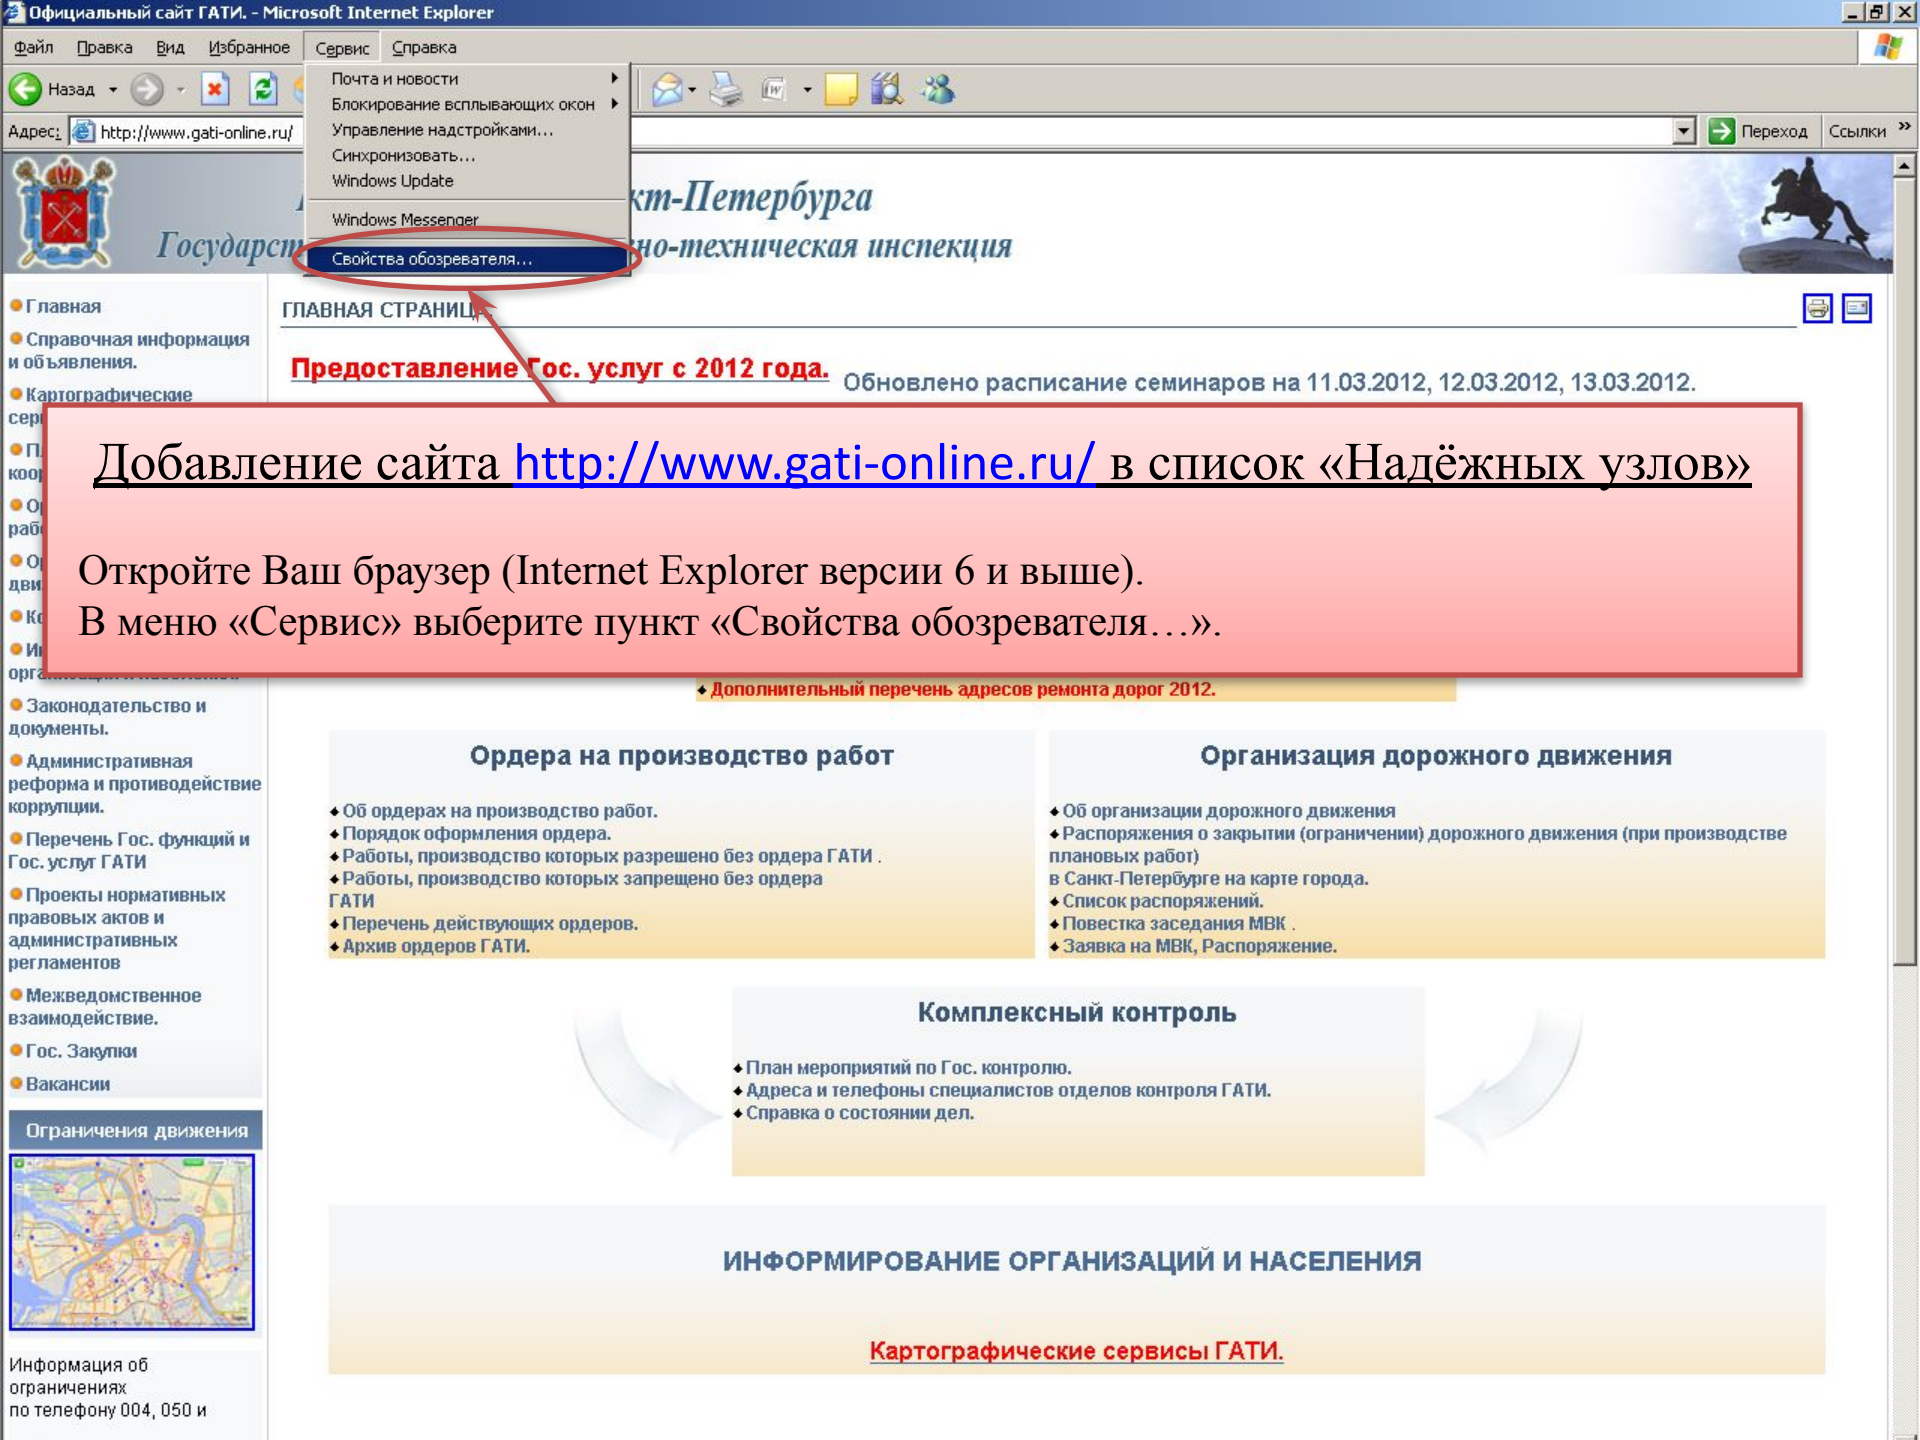

Нажмите кнопку
«Next > ».

Примите условия соглашения и
нажмите кнопку «Next > ».

Кнопка смены папки
установки.

Нажмите кнопку
«Next >».

* Здесь показан
путь установки.

Нажмите кнопку
«Next > ».

Дождитесь окончания
установки (не более минуты)
и нажмите кнопку «Finish»