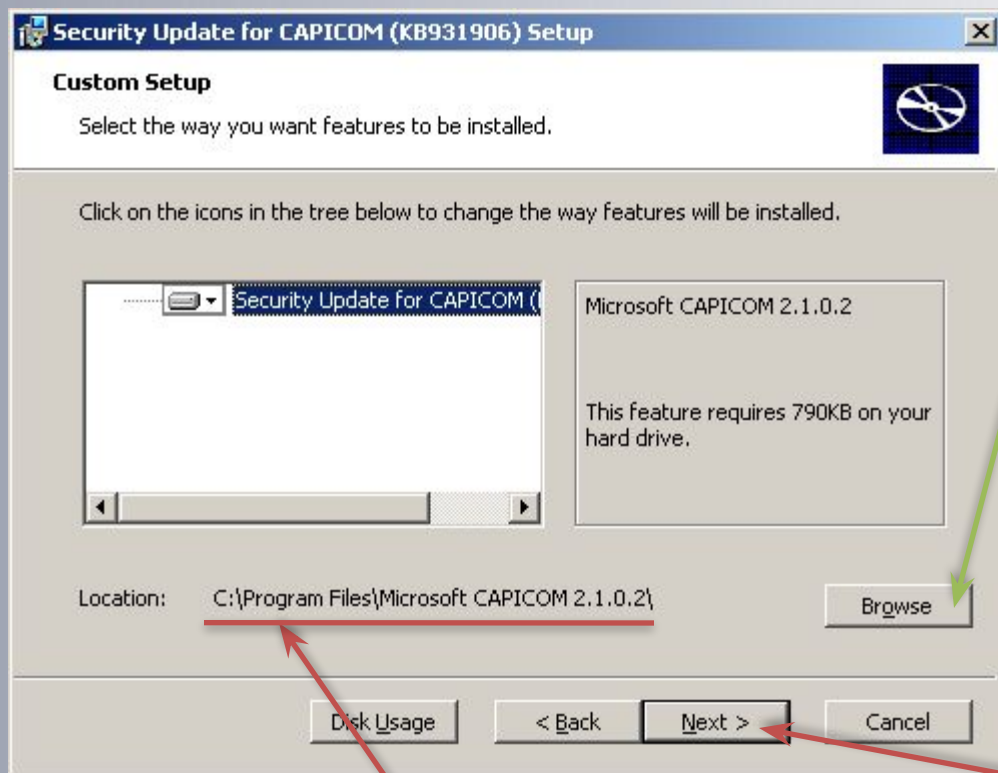

Кнопка смены папки
установки.

Нажмите кнопку
«Next >».

* Здесь показан
путь установки.