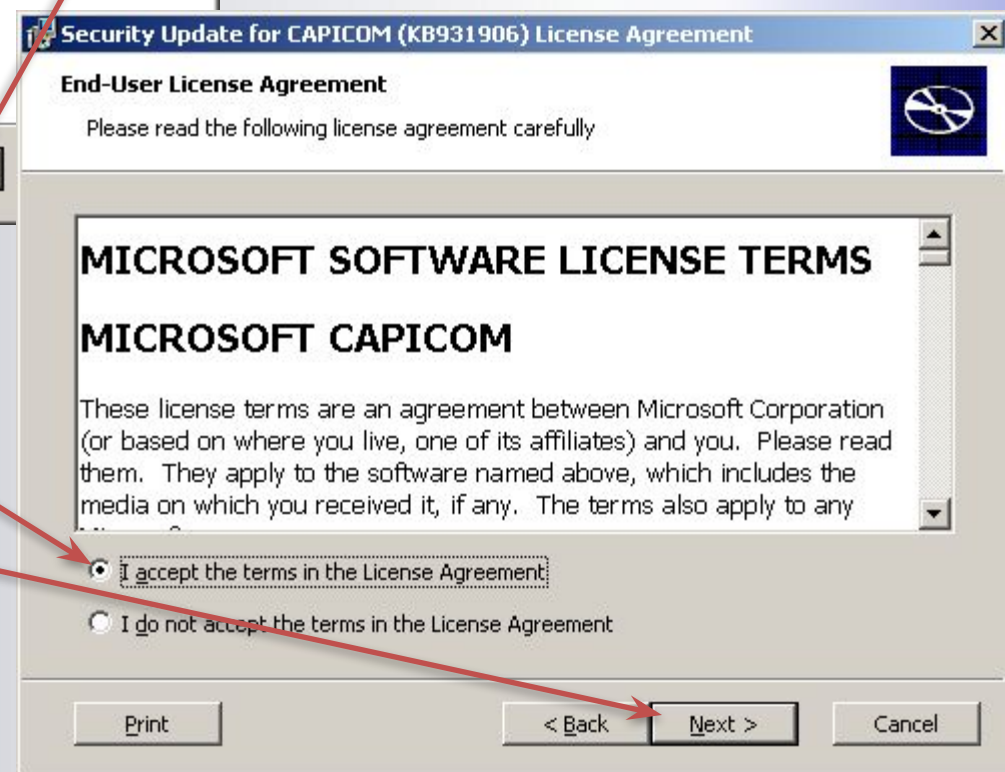

Примите условия соглашения и
нажмите кнопку «Next > ».