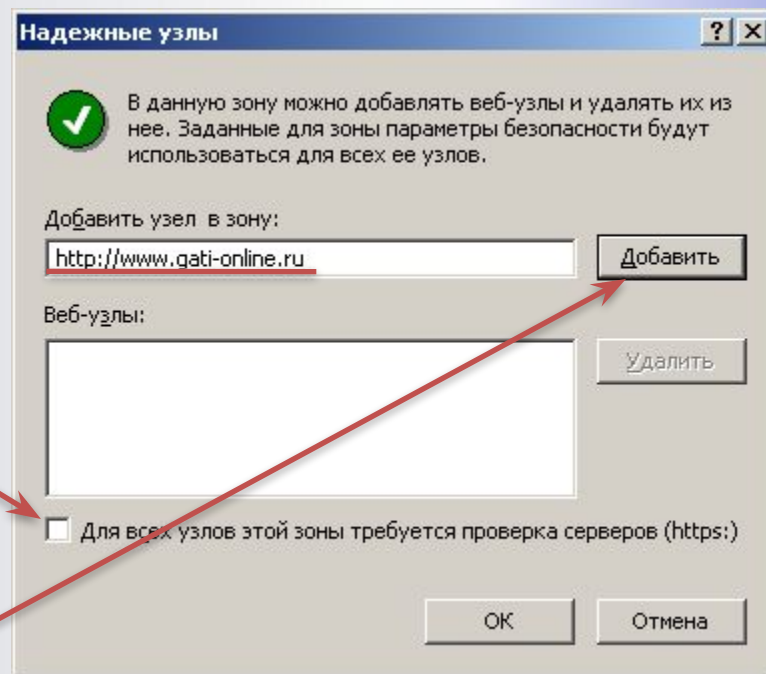

Информация об ограничениях по телефону 004, 050 и

1) В открывшемся окне перейдите на вкладку «Безопасность».

2) Выберите «Надежные узлы».

3) Нажмите кнопку «Узлы».

4) Снимите галочку с этого поля.

5) Введите в поле <http://www.gati-online.ru> и нажмите на кнопку «Добавить»