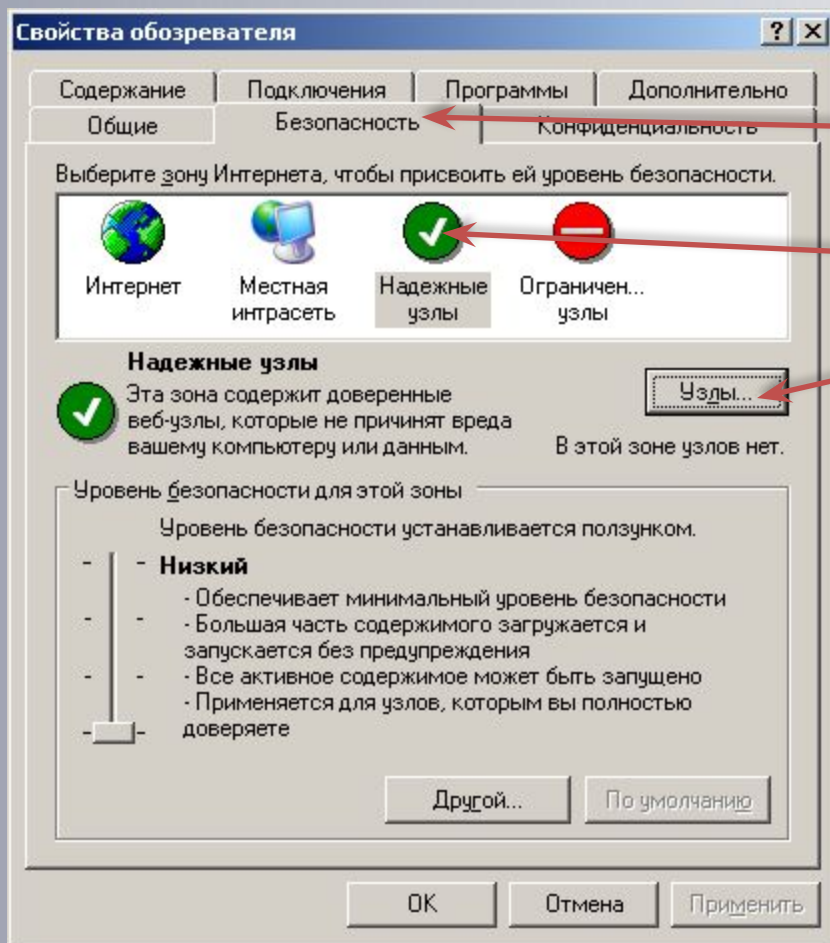

1) В открывшемся окне перейдите на вкладку «Безопасность».

2) Выберите «Надежные узлы».

3) Нажмите кнопку «Узлы».

4) Снимите галочку с этого поля.

5) Введите в поле <http://www.gati-online.ru> и нажмите на кнопку «Добавить»