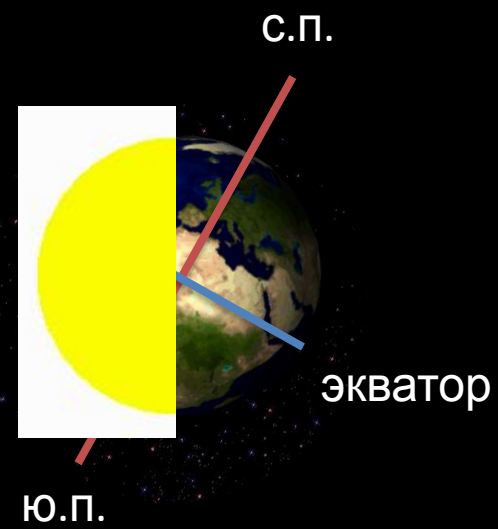

23,5°

**СОЛНЦ**

**Земл  
я**

# Земля

Солнц

Дни

солнцестояния

22 декабря	Самая длинная ночь
22 июня	Самый длинный день

22 декабря Солнце находится в наивысшей точке над горизонтом в южном полушарии

22 июня Солнце находится в наивысшей точке над горизонтом в северном полушарии