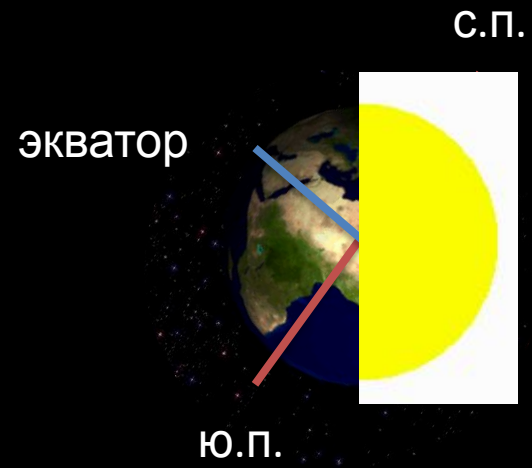

23,5°

**СОЛНЦ**

**Земл  
я**

# Земля

Солнц

Дни

солнцестояния

22 декабря	Самая длинная ночь
22 июня	Самый длинный день

22 декабря Солнце находится в наивысшей точке над горизонтом в южном полушарии

22 июня Солнце находится в наивысшей точке над горизонтом в северном полушарии