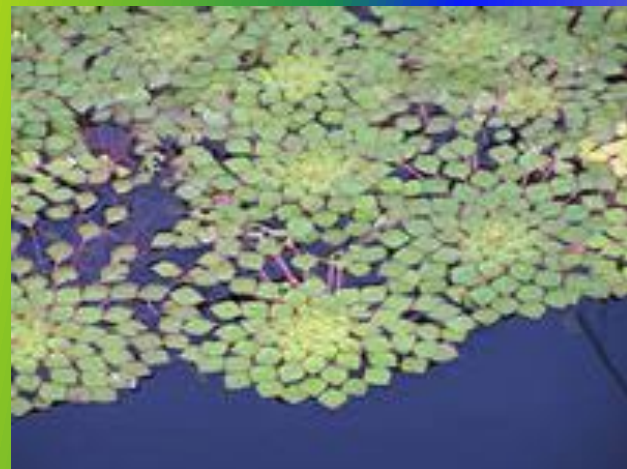

Растения Астраханской Области

Джумашева В., Вишняков П., 5а класс

Злаковые растения

пырей ползучий

мятлик луговой

полевица белая

Куриное просо

На переувлажненных участках густой травостой образуют различные виды осок.

Тростник или камыш

Водолюбивые растения

Водяной орех-чилиим

Нимфейник с желтыми цветами

Лотосовые поля

Пустыни и полупустыни.

*Сразу после таяния
снега и весенних дождей*

*Начиная с
половины Мая*

Солянка

*Виды
деревьев.*

твенные лесонаса

Засухоустойчивые растения.

В целом