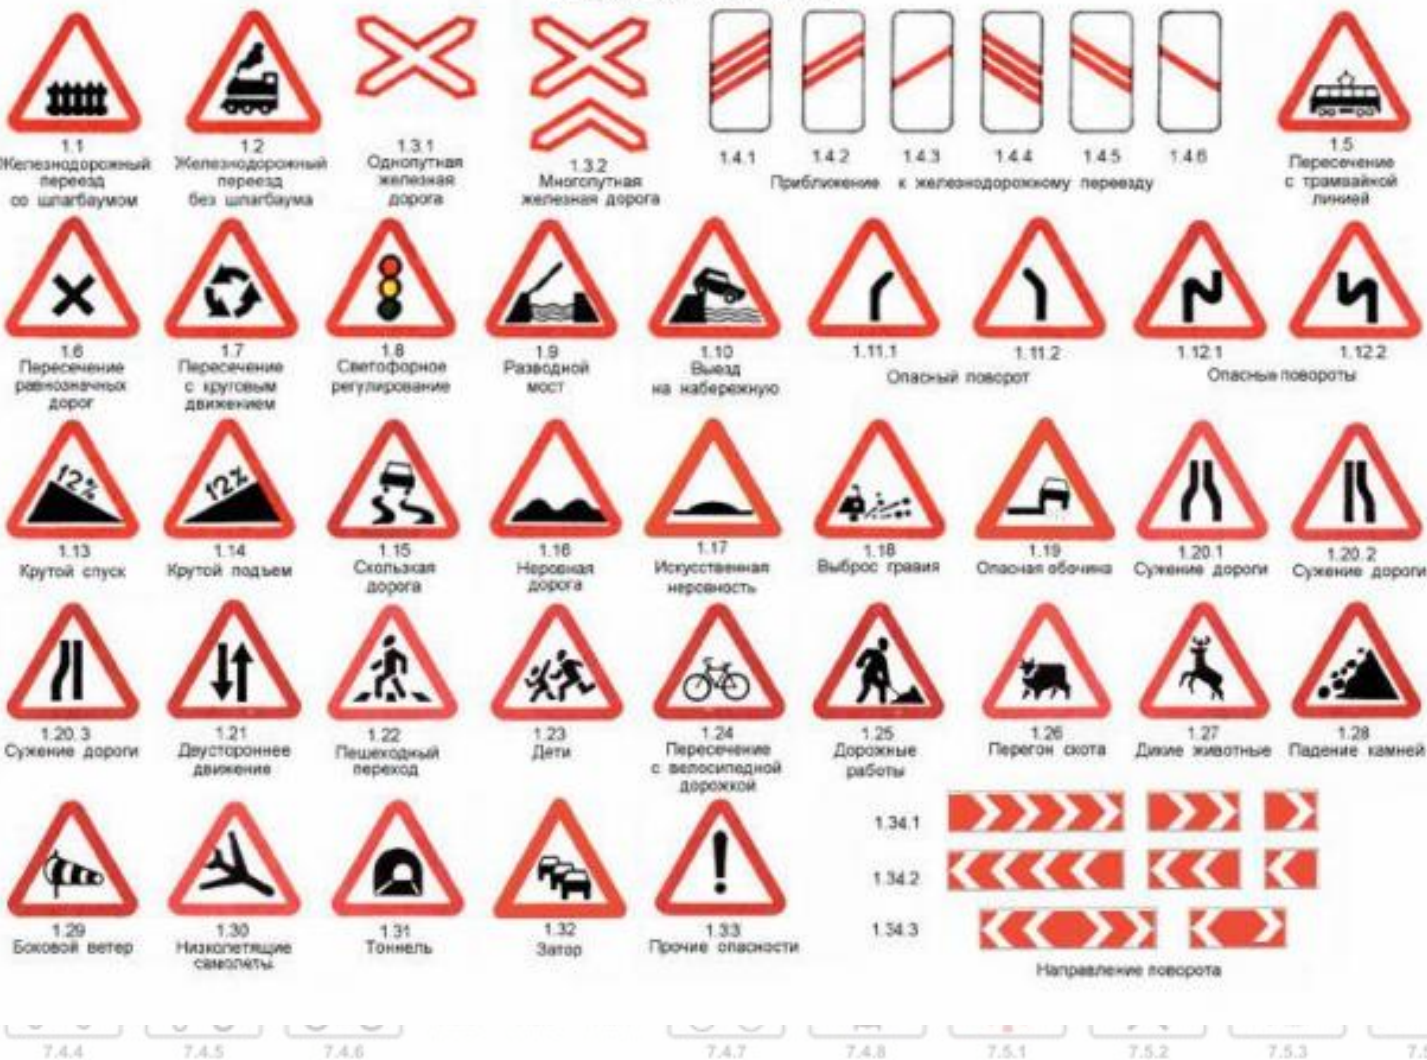

ДОРОЖНЫЕ ЗНАКИ.

ПРЕЗЕНТАЦИЯ УЧЕНИКОВ 7-«1» КЛАССА
ГИМНАЗИИ № 92.

Предупреждающие знаки дорожного движения

ПРЕДУПРЕЖДАЮЩИЕ ЗНАКИ

Знаки приоритета.

ЗНАКИ ПРИОРИТЕТА

2.1
Главная дорога

2.2
Конец
главной дороги

2.3.1
Пересечение со
второстепенной
дорогой

2.3.2

2.3.3

2.3.4

2.3.5

2.3.6

2.3.7

Примыкание
второстепенной
дороги