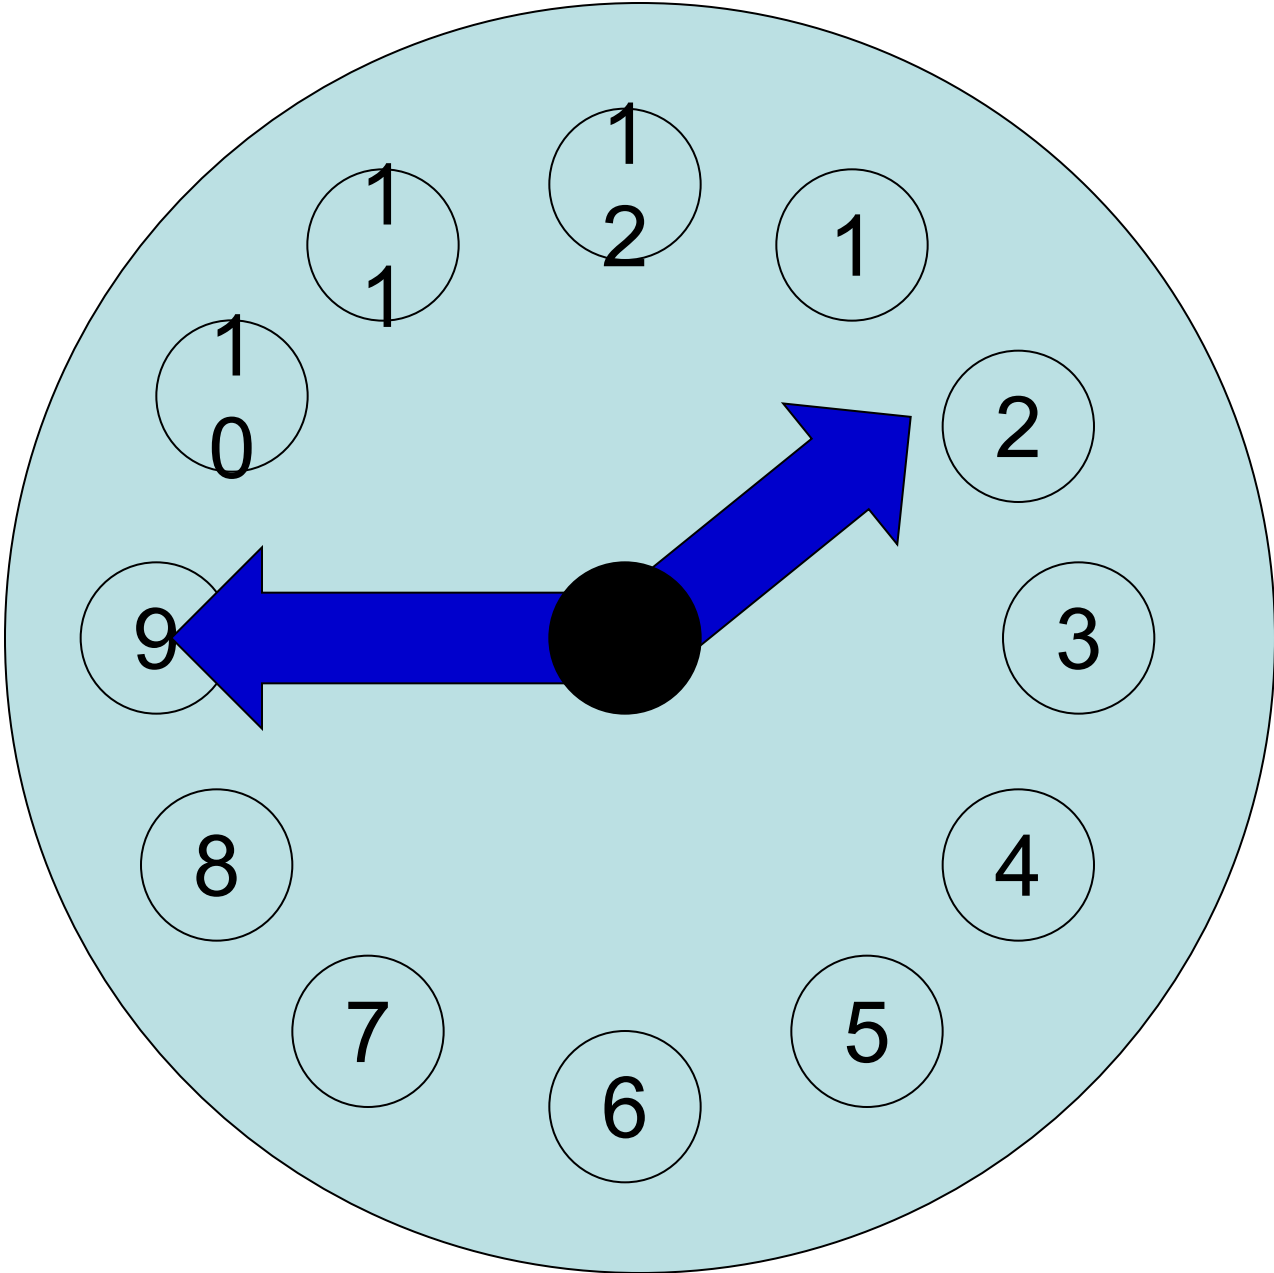

Проверь себя

- Прямой угол - №1, 4
- Тупой - №5, 6
- Острый - №2, 3, 7

Тема урока:

Единицы времени

- 1 минута=60 секунд
- 1 час=60 минут
- 1 сутки=24 часа
- 1 неделя=7 суток
- 1 месяц=30 или 31 суток (февраль – 28 или 29 суток)
- 1 год=365 или 366 суток
- 1 век=100 лет

- Секунда
- Век
- Минута
- Час
- Сутки
- Год
- Неделя
- Месяц
- Тысячелетие

Проверь себя

- Тысячелетие
- Век
- Год
- Месяц
- Неделя
- Сутки
- Час
- Минута
- Секунда

Пословицы о времени

- Время, как воробей, упустишь, не поймаешь.
- Век долог, а час короток.
- Делу время, а потехе час.