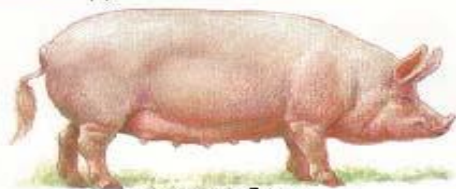

Свиньи.
Породы свиней.

СВИНЬИ

Внешний вид свиньи

1- голова 2- уши 3- шея 4- спина 5- задний окорок
6- скакательный сустав 7- брюхо 8- грудь 9- копыта

Производственные группы Свиней разделяют по полу и возрасту :

- 1.) ХРЯК и СВИНОМАТКА
- 2.) Поросят до 2-х месяцев называют :
ПОРОСЯТАМИ- СОСУНАМИ
- 3.) Поросят с 2-х месяцев называют :
ПОРОСЯТАМИ –ОТЬЁМЫШАМИ
- 4.) Поросят ОТ 4-х месяцев называют :
ПОДСВИНКАМИ

Поросята

Породы свиней

крупная белая

латвийская белая

литовская белая

ландрас

украинская степная белая

эстонская беконная

северокавказская