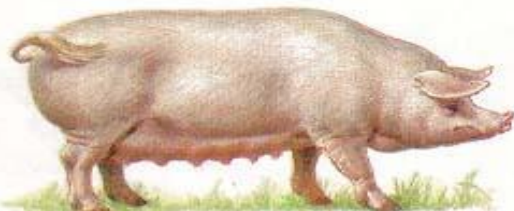

Породы свиней

уржумская