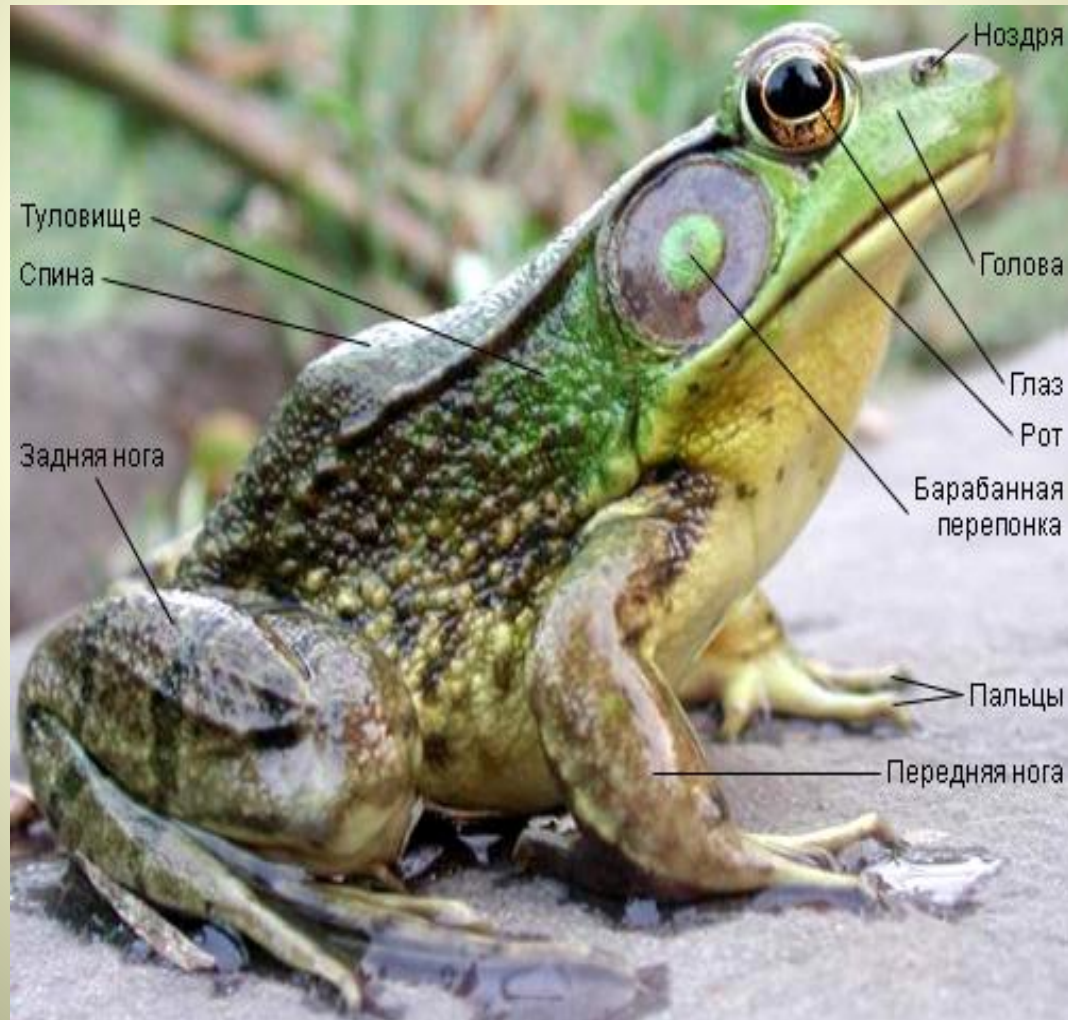

Полянская Ольга Сергеевна

- Учитель биологии
- ГБОУ Лицей № 1451
- Г. Москва Рощинский 5-й пр-д, 4
 - 7 класс (12-13 лет) Биология
 - «Класс Земноводные»

Класс

Земноводные

Выход на сушу

- Развитие пятипалых конечностей

Замена жаберного дыхания-
лёгочным

Жерлянка

Тритоны

www.waffen.ucoz.ru

Саламандр ы

FOTOGRAFIA: PEDRO PÉREZ F.

Чесночница

Шпорцевая
лягушка
(альбинос)

Особенности внешнего строения земноводных

Кожа земноводных

- голая, тонкая, покрыта слизью

Слизь нужна для защиты,
снижения трения и кожного
дыхания

Орган зрения

глаза выпуклые, есть веки и слёзные железы

Орган слуха

- слух (слуховое отверстие, затянутое барабанной перепонкой, среднее ухо, внутреннее ухо)

Скелет

череп

скелет

конечностей

ПОЗВОНОЧНИК:

1. шейный отдел

(1 позвонок);