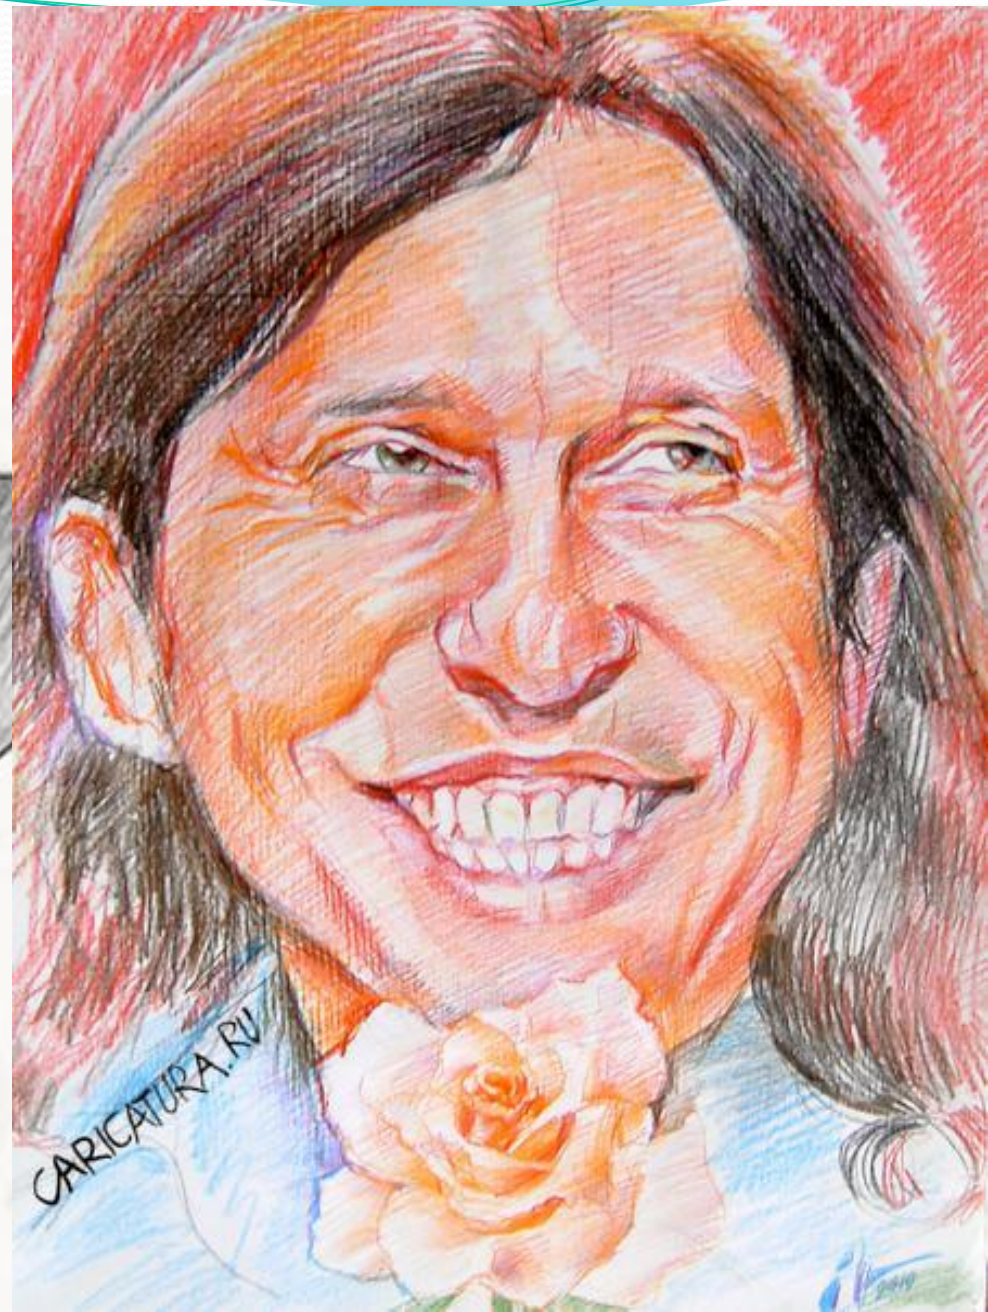

Портрет - изображение какого-либо человека или группы людей

карикату

Сатирическое или юмористическое изображение, в котором комический эффект создаётся преувеличением и заострением характерных черт, неожиданными сопоставлениями и уподоблениями.

шар

разновидность
карикатуры;
сатирическое
или
добродушно-
юмористическое
изображение

Ж

Сатирические образы человека

Оноре Домье (Daumier) (1808 - 1879), - французский график, живописец и скульптор. Мастер сатирического рисунка и литографии.

© 2007 ProLitteris, Zürich

Шарж, своего рода кривое зеркало.

Дружелюбный
человек

www.dlyvest.com