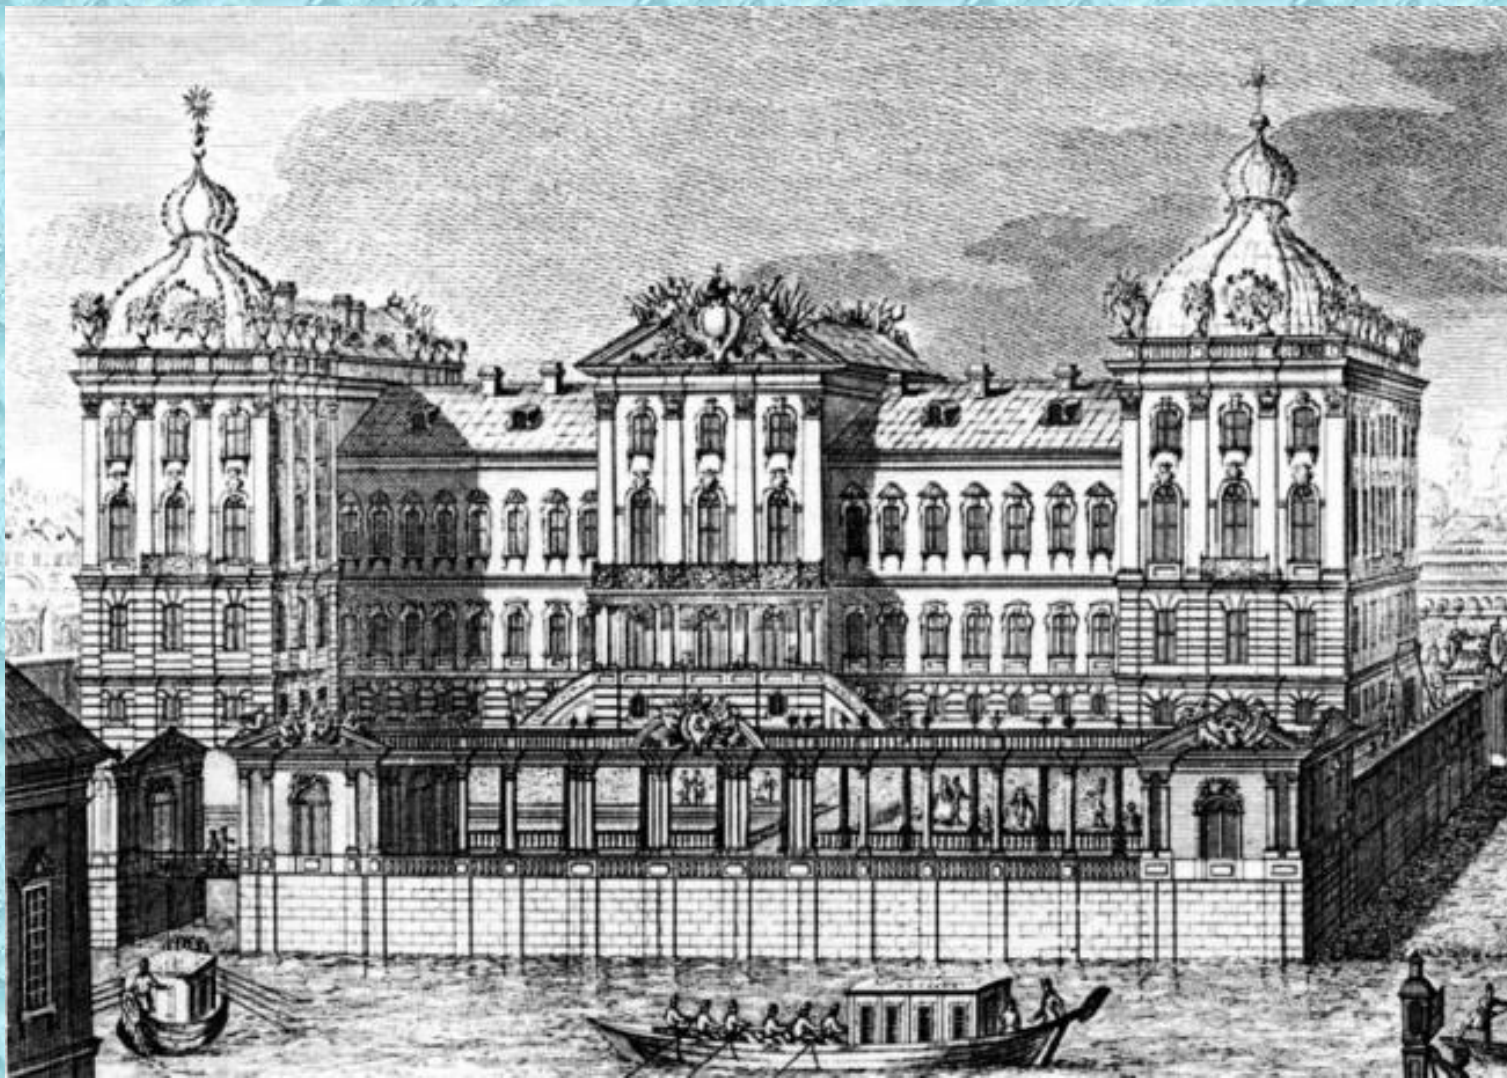

Аничков дворец