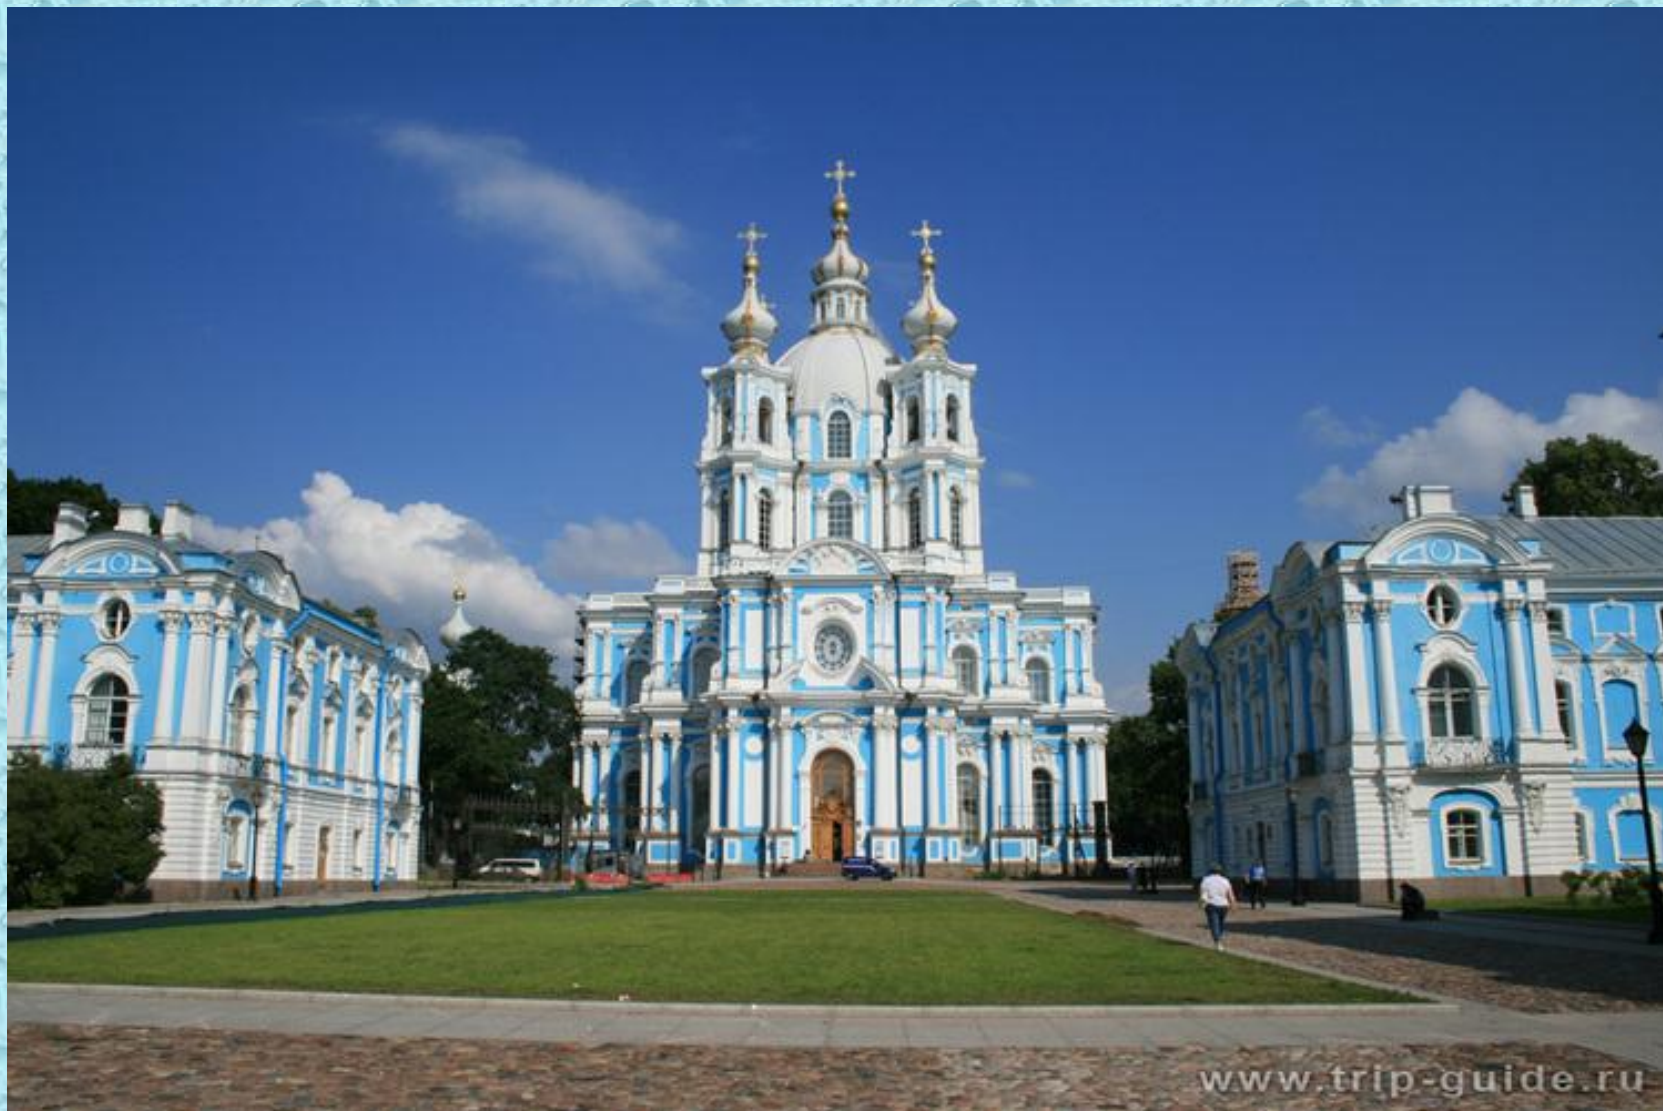

Варфоломей Варфоломеевич Растрелли (1700-1771)

Элементы оформления оконных проёмов в стиле барокко

Руэнтальский дворец

Митавский дворец

Летний дворец

Андреевская церковь в Киеве

Аничков дворец

Воронцовский дворец

Проект Смольного монастыря

Смольный монастырь

Большой Екатерининский дворец

Из 58 залов дворца, разрушенных
в годы войны, воссоздано 32.

дом- дворец для Строганова

Зимний дворец

Царицынский ансамбль

Царицыно