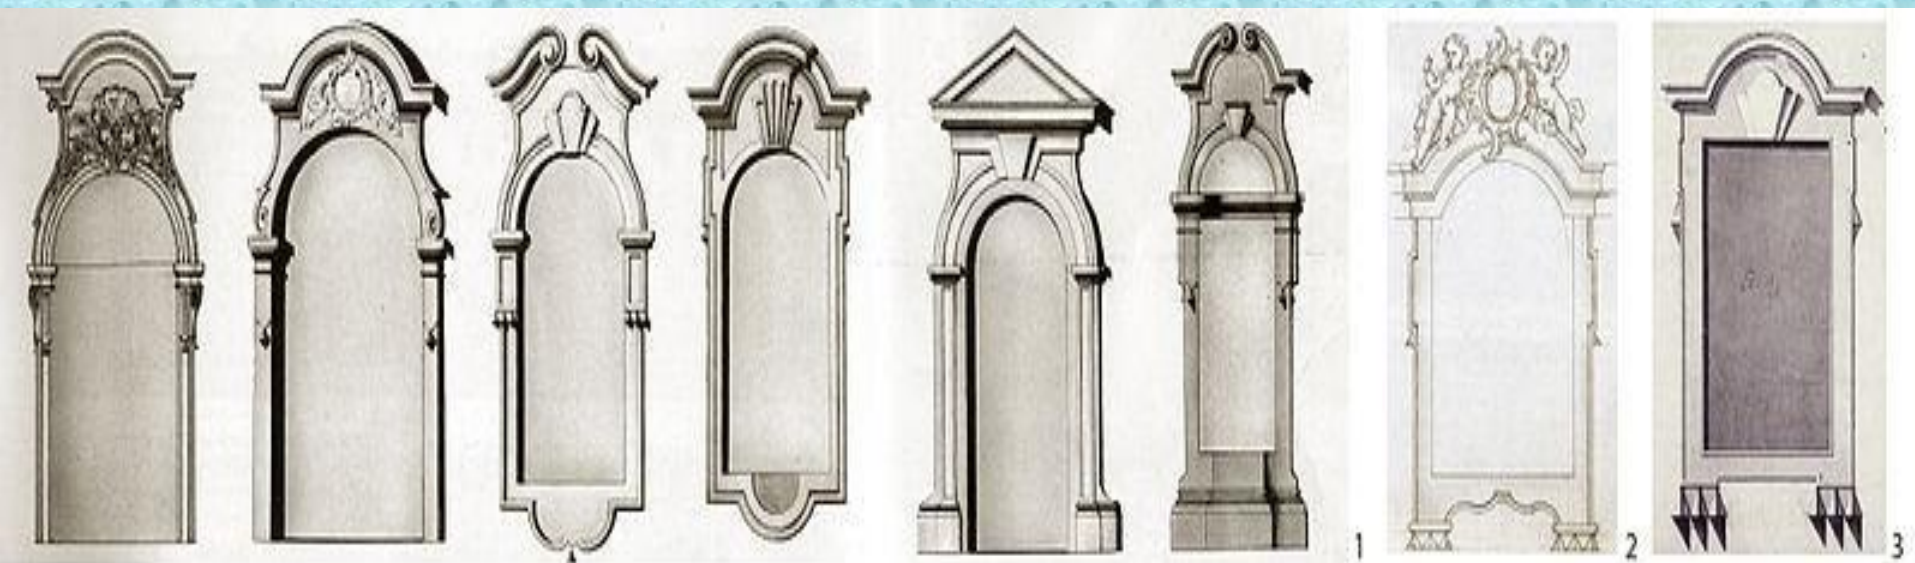

Элементы оформления оконных проёмов в стиле барокко