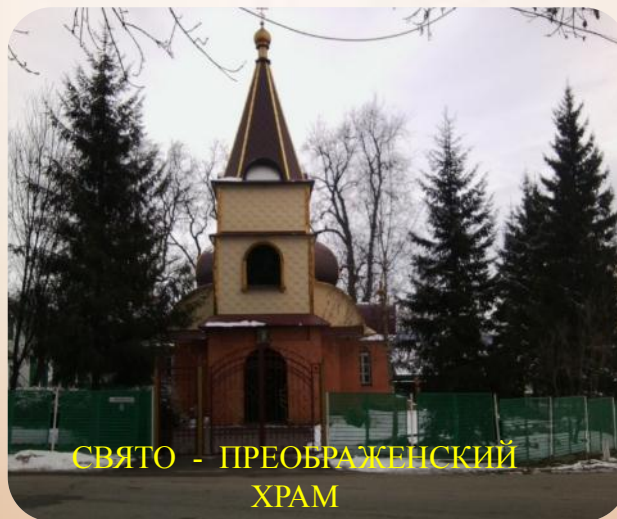

65 – ЛЕТИЮ ПСЕБАЙСКОЙ СКОРОЙ ПОМОЩИ

ПАМЯТНИК В.И. ЛЕНИНУ

СКВЕР

АВТОСТАНЦИЯ

ДОМ КУЛЬТУРЫ  
«ЮБИЛЕЙНЫЙ»

АПТЕКА

ПОЛИКЛИНИКА

СВЯТО - ПРЕОБРАЖЕНСКИЙ  
ХРАМ