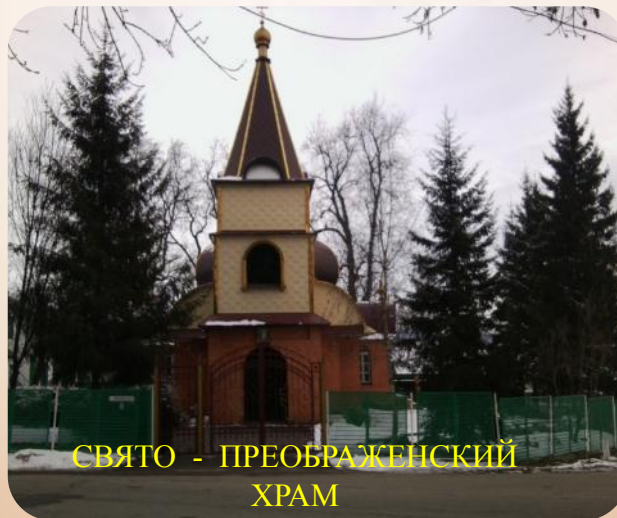

100 - ЛЕТИЮ ПСЕБАЯ

МЕММОРИАЛ ПАВШИМ

СТЕЛЛА ОСНОВАТЕЛИМ ПСЕБАЯ

65 – ЛЕТИЮ ПСЕБАЙСКОЙ СКОРОЙ ПОМОЩИ

ПАМЯТНИК В.И. ЛЕНИНУ

СКИПЕР

АВТОСТАНЦИЯ

ДОМ КУЛЬТУРЫ
«ЮБИЛЕЙНЫЙ»

АПТЕКА

ПОЛИКЛИНИКА

СВЯТО - ПРЕОБРАЖЕНСКИЙ
ХРАМ

МАГАЗИН «МАГНИТ»

ДЕТСКИЙ САД №11
«ТЕРЕМОК»

ПСЕБАЙСКОЕ ОТДЕЛЕНИЕ
ПОЛИЦИИ

ГИМНАЗИЯ №4

ШВЕЙНАЯ ФАБРИКА