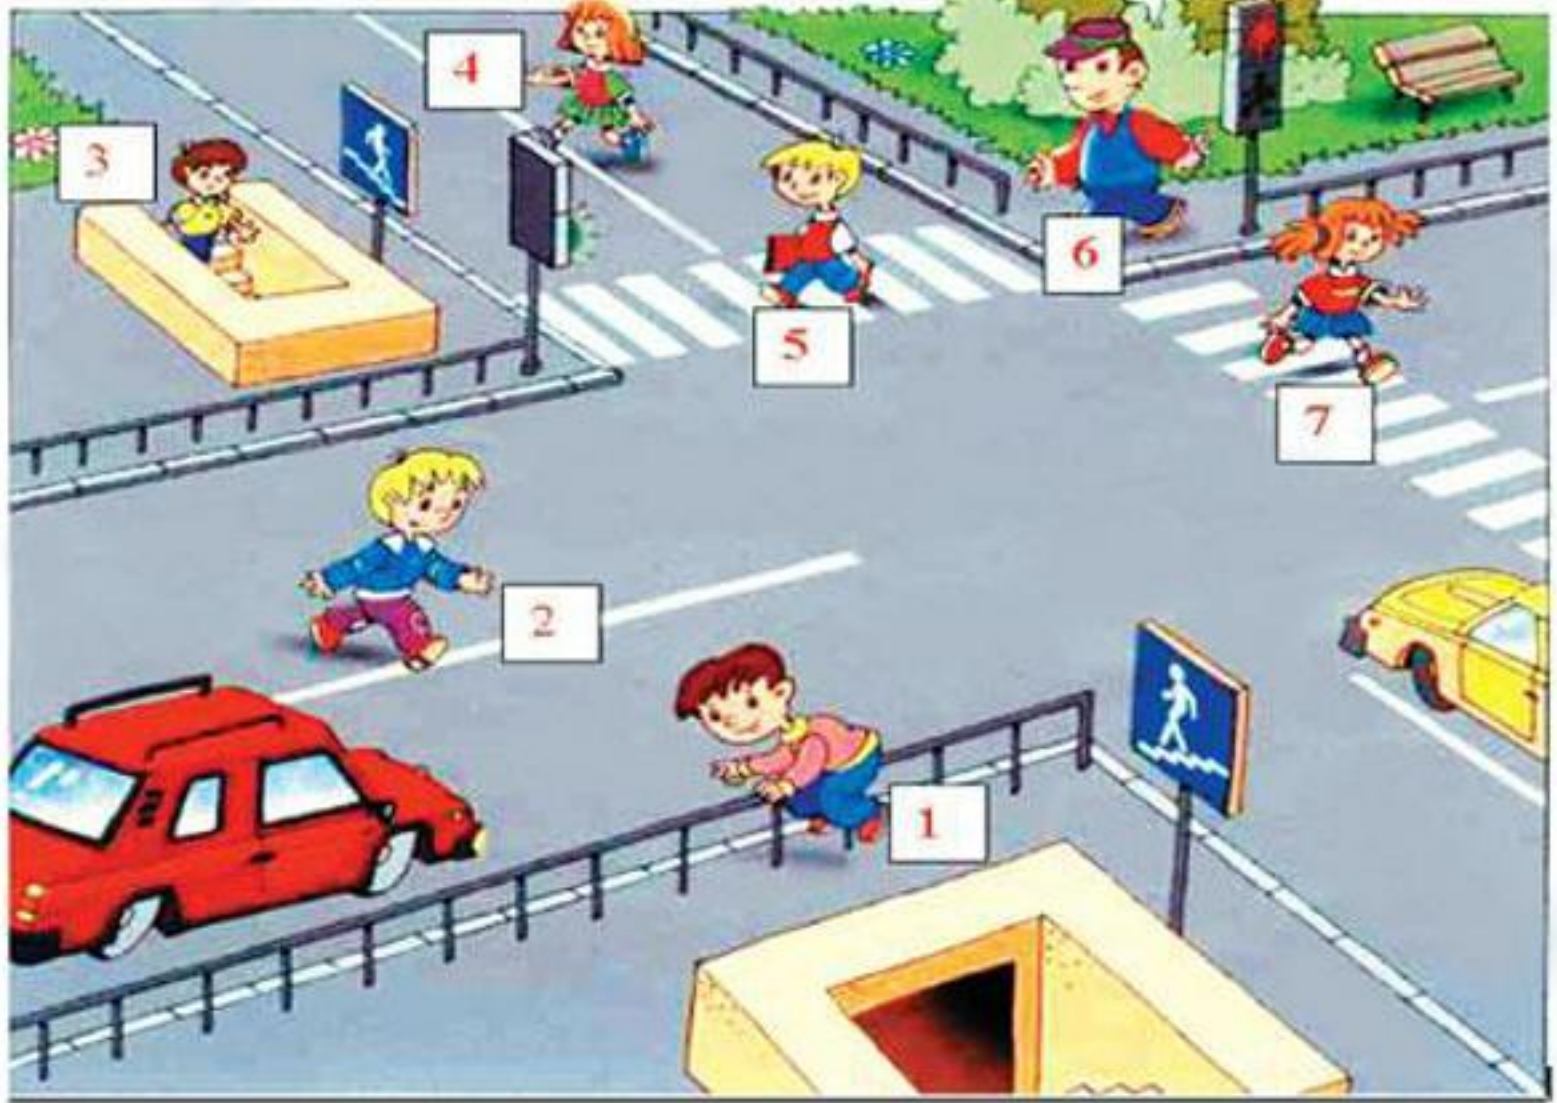

***Жизнь хороша, когда
едешь не спеша.***

Ты и дорога

Девиз урока:

***Знать об этом должен
каждый:***

***БЕЗОПАСНОСТЬ ЭТО
ВАЖНО!***

pbdd.do.am

НАЗЕМНЫЙ

ПОДЗЕМНЫЙ

Дрий Никита
 Направление следования ученика 23 класса
 спом №10 рядового Дрий Н.С. со школы домой.

Дата: 07.12.2024
 Восток солнца: 08:34
 Закат солнца: 16:27
 ветер: сев. с.ч.к.

Наш дом п. Мясокомбинат Л-2 кв 9

ОСТАНОВКА

УЛ. ТЕАТРАЛЬНАЯ

Луцёв Артём

Надземный пешеходный переход

Пешеходный переход

Велосипедная дорожка

Движение на велосипедах запрещено

Осторожно дети!