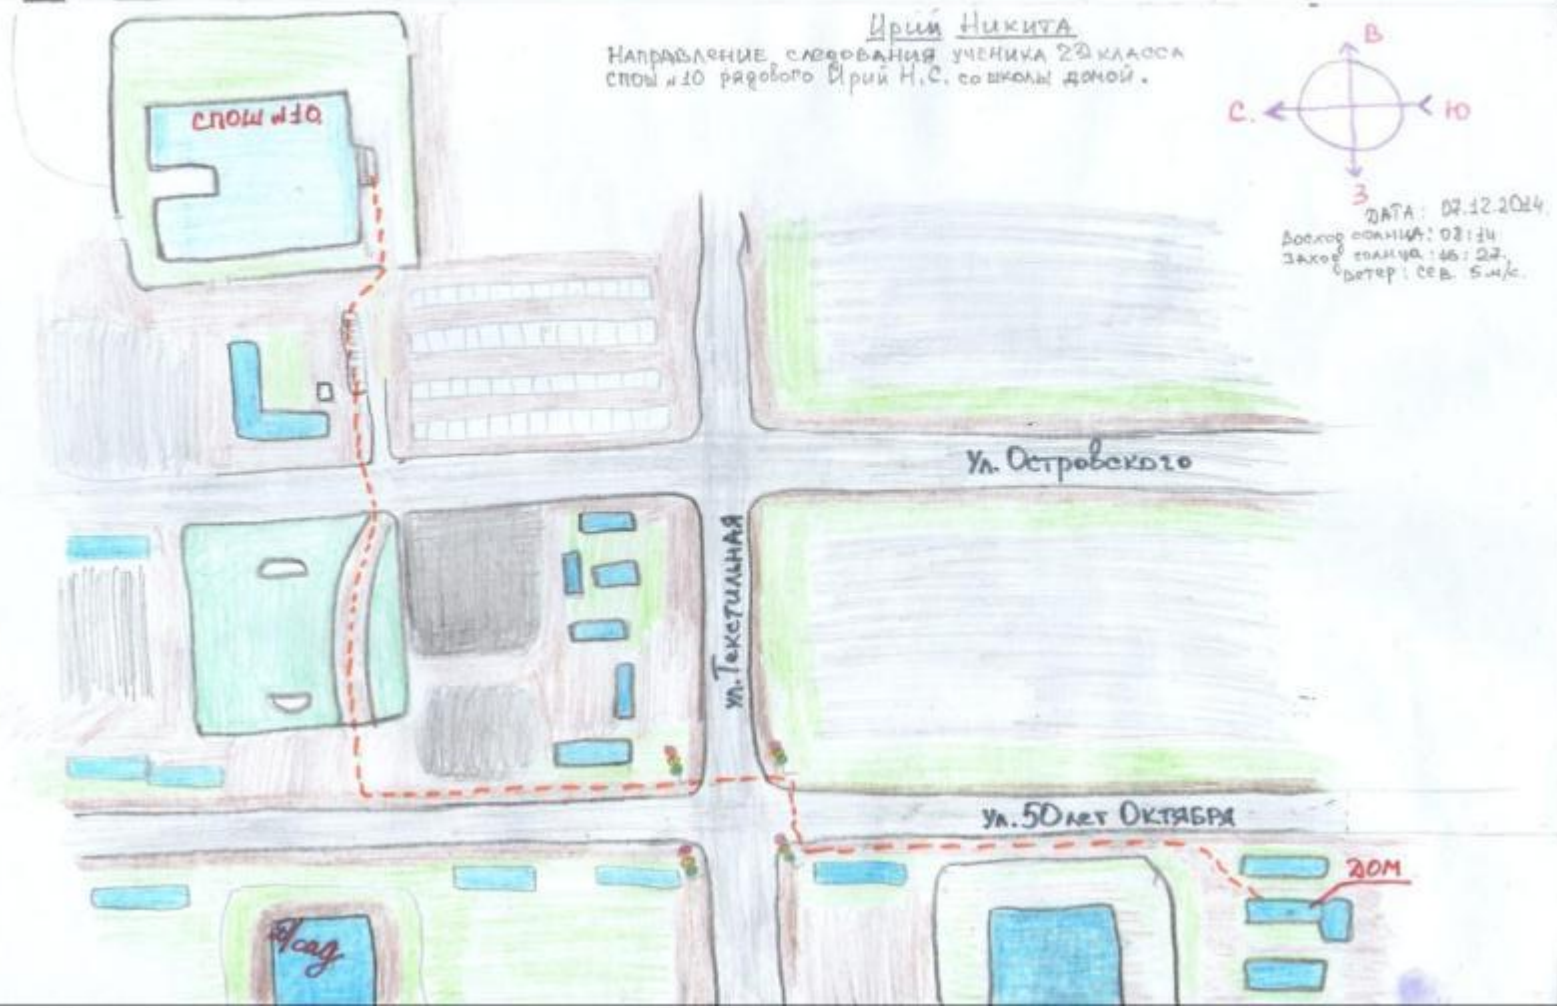

***Жизнь хороша, когда
едешь не спеша.***

Ты и дорога

Девиз урока:

***Знать об этом должен
каждый:***

***БЕЗОПАСНОСТЬ ЭТО
ВАЖНО!***

pbdd.do.am

НАЗЕМНЫЙ

ПОДЗЕМНЫЙ

Дрий Никита
 Направление следования ученика 23 класса
 спом №10 рядового Дрий Н.С. со школы домой.

Дата: 07.12.2024
 Восток солнца: 08:34
 Закат солнца: 16:27
 ветер: сев. с.ч.к.

Наш дом п. Мясокомбинат Л-2 кв 9

ОСТАНОВКА

УЛ. ТЕАТРАЛЬНАЯ

Луцёв Артём

Надземный пешеходный переход

Пешеходный переход

Велосипедная дорожка

Движение на велосипедах запрещено

Осторожно дети!