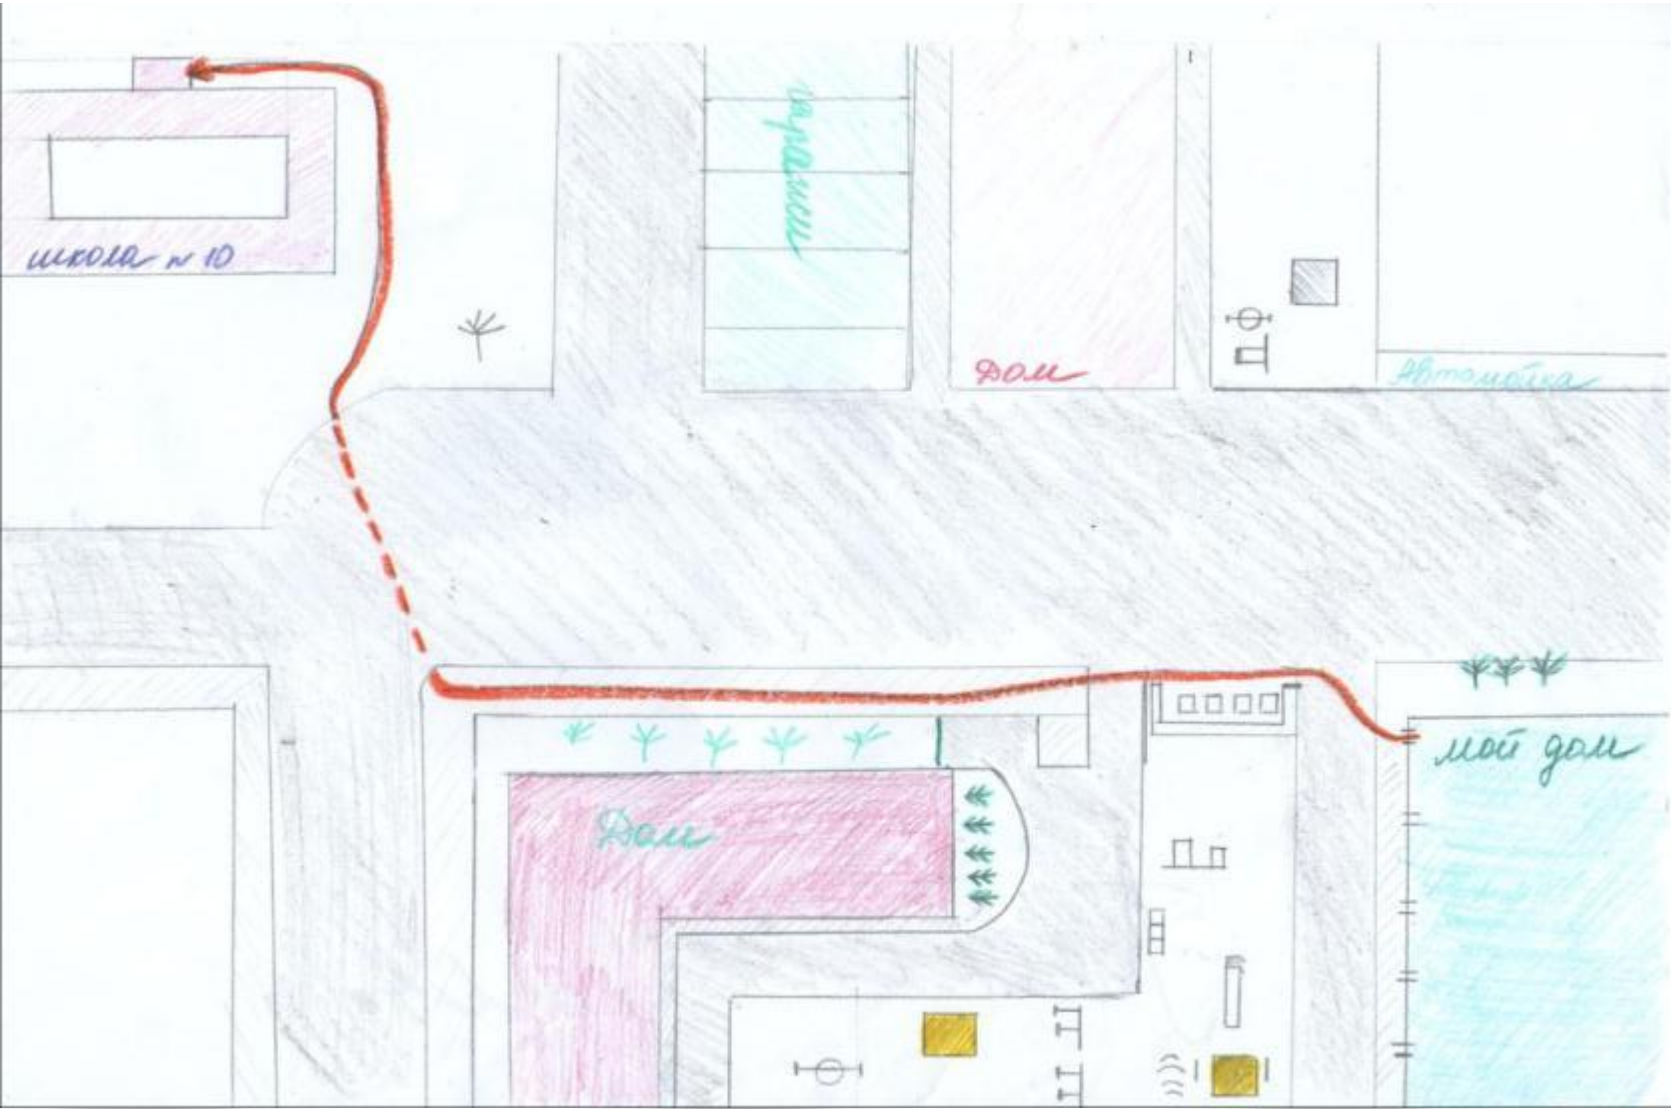

***Жизнь хороша, когда
едешь не спеша.***

Ты и дорога

Девиз урока:

***Знать об этом должен
каждый:***

***БЕЗОПАСНОСТЬ ЭТО
ВАЖНО!***

pbdd.do.am

НАЗЕМНЫЙ

ПОДЗЕМНЫЙ

Дрий Никита
 Направление следования ученика 23 класса
 спом №10 рядового Дрий Н.С. со школы домой.

Дата: 07.12.2024
 Восток солнца: 08:34
 Закат солнца: 16:27
 ветер: сев. с.ч.к.

Наш дом п. Мясокомбинат Л-2 кв 9

ОСТАНОВКА

УЛ. ТЕАТРАЛЬНАЯ

Луцёв Артём

Надземный пешеходный переход

Пешеходный переход

Велосипедная дорожка

Движение на велосипедах запрещено

Осторожно дети!