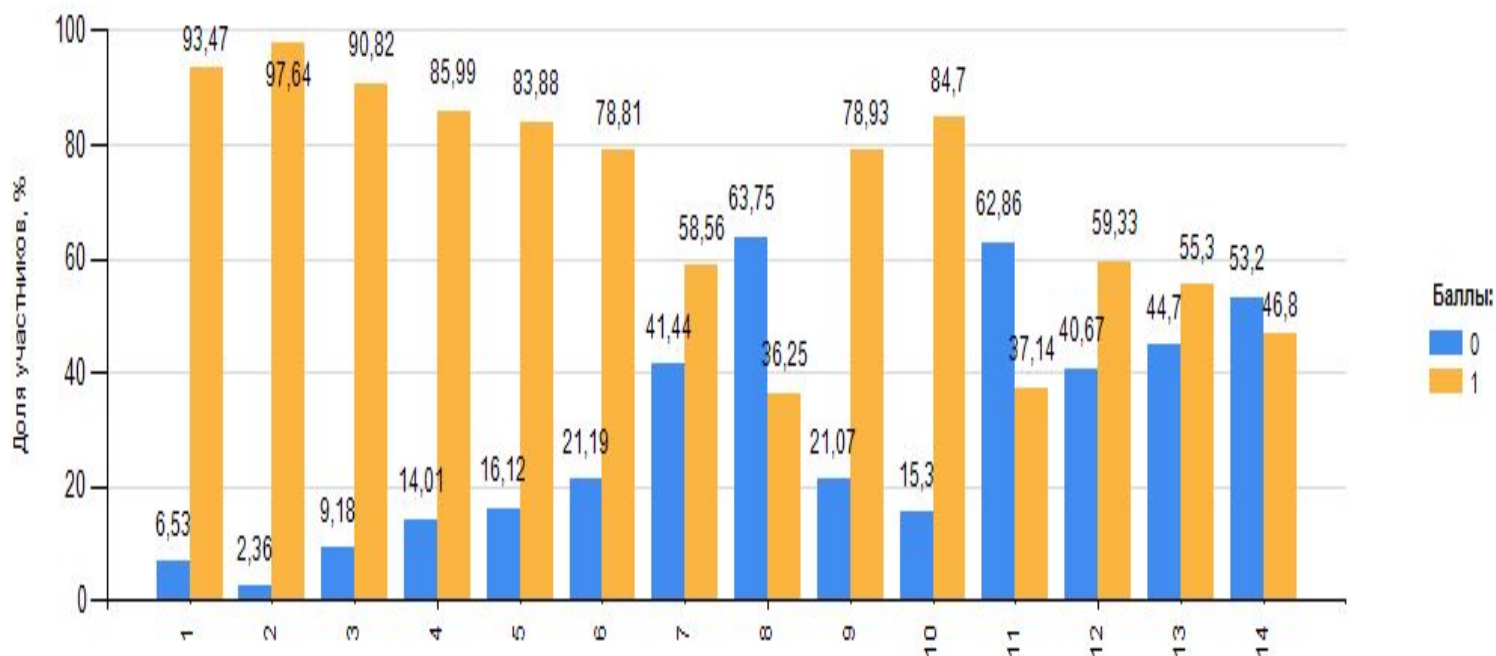

СОШ Сокольниково: 46

СОШ №5: 45,4

Порецкая СОШ: 44

Борисовская СОШ: 43

Результаты по максимальному баллу (выше 70)

СОШ №2: 77

СОШ №3: 77

СОШ №1: 74

Колычевская СОШ: 70

УСПЕШНОСТЬ ВЫПОЛНЕНИЯ ЭКЗАМЕНАЦИОННОЙ РАБОТЫ МАТЕМАТИКА (ОСНОВНОЙ ЭТАП, ВЫПУСКНИКИ ТЕКУЩЕГО ГОДА)

Выполнение части С

НАИМЕНЬШИЙ БАЛЛ, ПОЛУЧЕНИЕ КОТОРОГО СВИДЕТЕЛЬСТВУЕТ О ВЫСОКОМ УРОВНЕ