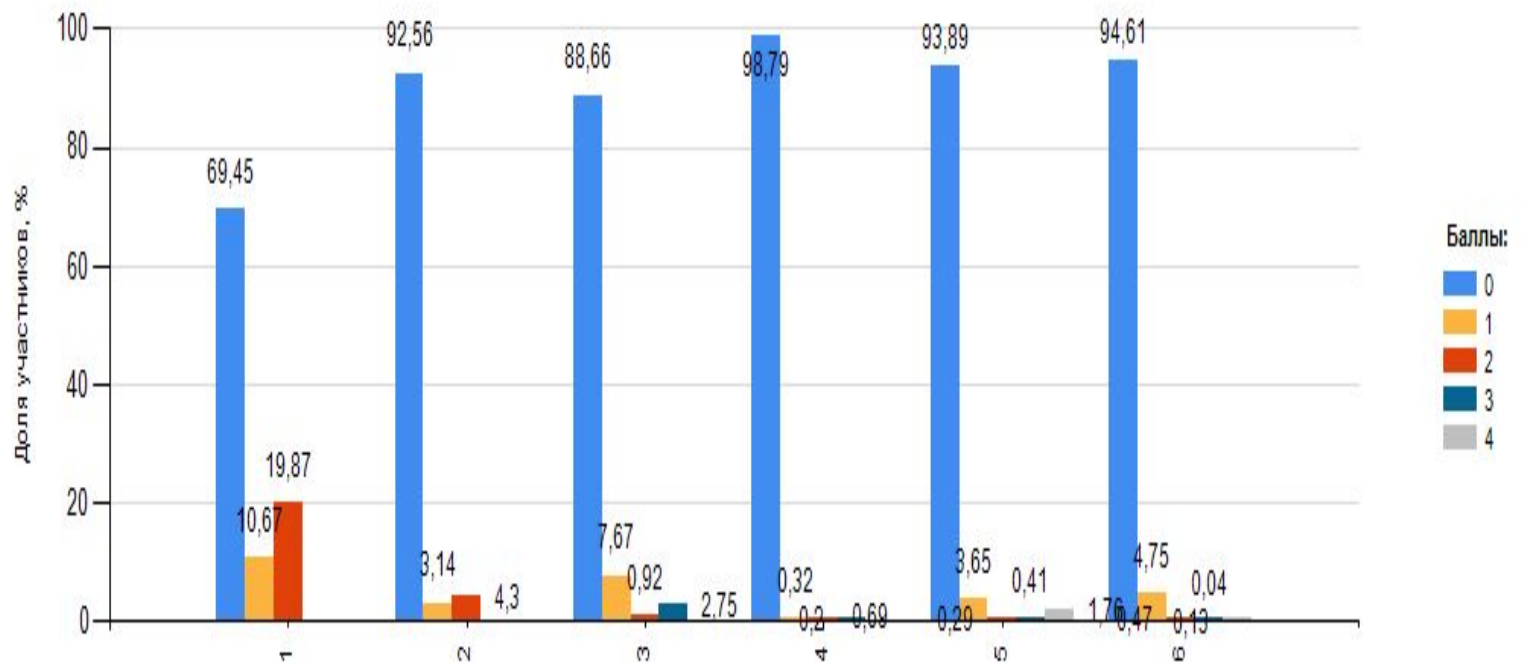

СОШ Сокольниково: 46

СОШ №5: 45,4

Порецкая СОШ: 44

Борисовская СОШ: 43

Результаты по максимальному баллу (выше 70)

СОШ №2: 77

СОШ №3: 77

СОШ №1: 74

Колычевская СОШ: 70

УСПЕШНОСТЬ ВЫПОЛНЕНИЯ ЭКЗАМЕНАЦИОННОЙ РАБОТЫ МАТЕМАТИКА (ОСНОВНОЙ ЭТАП, ВЫПУСКНИКИ ТЕКУЩЕГО ГОДА)

Выполнение части С

НАИМЕНЬШИЙ БАЛЛ, ПОЛУЧЕНИЕ КОТОРОГО СВИДЕТЕЛЬСТВУЕТ О ВЫСОКОМ УРОВНЕ