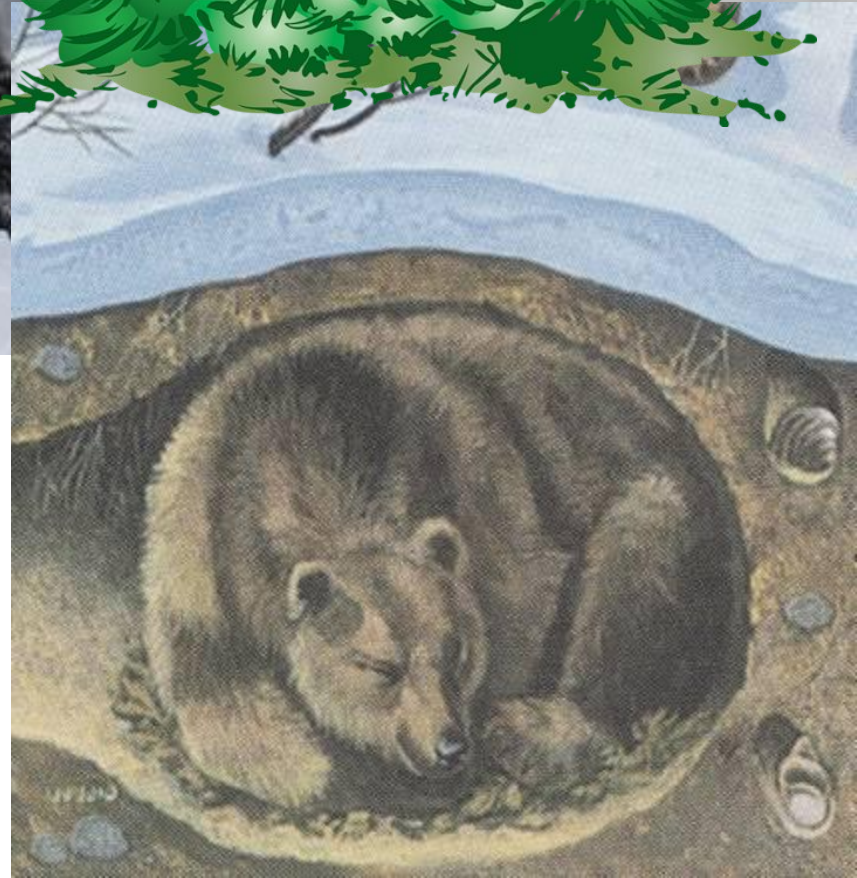

The image features a stylized illustration of a forest with several green pine trees. A horizontal pink banner with a gradient is positioned across the middle of the trees. The text "ЛЕСНЫЕ ЖИТЕЛИ" is written in blue, bold, serif capital letters on the banner. The background is white, and the right side of the image has a grey and white checkered pattern.

# ВОЛК

Зайчишка зайка беленький под елочкой скакал.  
Порою волк, сердитый волк, рысцою пробегал.

# МЕДВЕДЬ

© В. А. Злотников  
www.kamchatsky-krai.ru

**Косолапый и  
большой,  
Спит в берлоге он  
зимой.**

**Любит шишки,  
любит мёд,  
Ну-ка, кто же  
назовет?**

Тише, дети, не шумите!  
Вы медведя не будите...  
Спать он будет до весны!