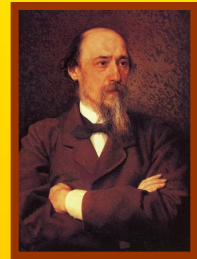

The page features a decorative border with ornate scrollwork and floral motifs in a dark brown color. Two large, symmetrical flourishes are positioned above and below the main text. The background is a solid yellow color.

*ПОРТРЕТЫ
РУССКИХ ПИСАТЕЛЕЙ И
ПОЭТОВ*

*АЛЕКСАНДР
СЕРГЕЕВИЧ
ПУШКИН*

(1799 — 1837)

кая основная школа «ПАРДАУГАВА», Рига, 2009

*МИХАИЛ
ЮРЬЕВИЧ
ЛЕРМОНТОВ*

(1814 – 1841)

кая основная школа «ПАРДАУГАВА», Рига, 2009