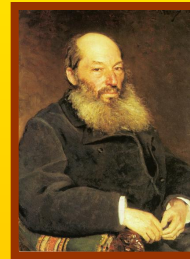

The page features a decorative border with ornate scrollwork and floral motifs in a dark brown color. Two large, symmetrical flourishes are positioned above and below the main text. The background is a solid yellow color.

*ПОРТРЕТЫ
РУССКИХ ПИСАТЕЛЕЙ И
ПОЭТОВ*

*АЛЕКСАНДР
СЕРГЕЕВИЧ
ПУШКИН*

(1799 — 1837)

кая основная школа «ПАРДАУГАВА», Рига, 2009

*МИХАИЛ
ЮРЬЕВИЧ
ЛЕРМОНТОВ*

(1814 – 1841)

кая основная школа «ПАРДАУГАВА», Рига, 2009