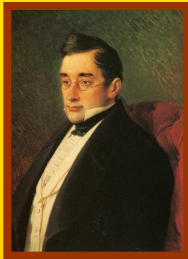

The page features a decorative border with ornate scrollwork and floral motifs in a dark brown color. Two large, symmetrical flourishes are positioned above and below the main text. The background is a solid yellow color.

*ПОРТРЕТЫ
РУССКИХ ПИСАТЕЛЕЙ И
ПОЭТОВ*

*АЛЕКСАНДР
СЕРГЕЕВИЧ
ПУШКИН*

(1799 — 1837)

кая основная школа «ПАРДАУГАВА», Рига, 2009

*МИХАИЛ
ЮРЬЕВИЧ
ЛЕРМОНТОВ*

(1814 – 1841)

кая основная школа «ПАРДАУГАВА», Рига, 2009