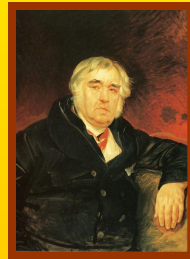

The page features a decorative border with ornate scrollwork and floral motifs in a dark brown color. Two large, symmetrical flourishes are positioned above and below the main text. The background is a solid yellow color.

*ПОРТРЕТЫ
РУССКИХ ПИСАТЕЛЕЙ И
ПОЭТОВ*

*АЛЕКСАНДР
СЕРГЕЕВИЧ
ПУШКИН*

(1799 — 1837)

кая основная школа «ПАРДАУГАВА», Рига, 2009

*МИХАИЛ
ЮРЬЕВИЧ
ЛЕРМОНТОВ*

(1814 – 1841)

кая основная школа «ПАРДАУГАВА», Рига, 2009