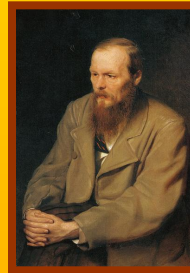

The page features a decorative border with ornate scrollwork and floral motifs in a dark brown color. Two large, symmetrical flourishes are positioned above and below the main text. The background is a solid yellow color.

*ПОРТРЕТЫ
РУССКИХ ПИСАТЕЛЕЙ И
ПОЭТОВ*

*АЛЕКСАНДР
СЕРГЕЕВИЧ
ПУШКИН*

(1799 — 1837)

кая основная школа «ПАРДАУГАВА», Рига, 2009

*МИХАИЛ
ЮРЬЕВИЧ
ЛЕРМОНТОВ*

(1814 – 1841)

кая основная школа «ПАРДАУГАВА», Рига, 2009