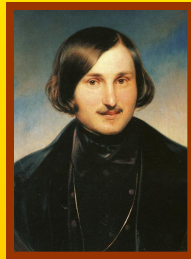

The page features a decorative border with ornate scrollwork and floral motifs in a dark brown color. Two large, symmetrical flourishes are positioned above and below the main text. The background is a solid yellow color.

*ПОРТРЕТЫ
РУССКИХ ПИСАТЕЛЕЙ И
ПОЭТОВ*

*АЛЕКСАНДР
СЕРГЕЕВИЧ
ПУШКИН*

(1799 — 1837)

кая основная школа «ПАРДАУГАВА», Рига, 2009

*МИХАИЛ
ЮРЬЕВИЧ
ЛЕРМОНТОВ*

(1814 – 1841)

кая основная школа «ПАРДАУГАВА», Рига, 2009