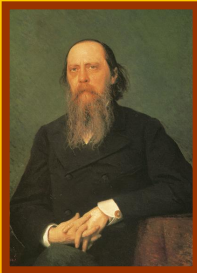

The page features a decorative border with ornate scrollwork and floral motifs in a dark brown color. Two large, symmetrical flourishes are positioned above and below the main text. The background is a solid yellow color.

*ПОРТРЕТЫ
РУССКИХ ПИСАТЕЛЕЙ И
ПОЭТОВ*

*АЛЕКСАНДР
СЕРГЕЕВИЧ
ПУШКИН*

(1799 — 1837)

кая основная школа «ПАРДАУГАВА», Рига, 2009

*МИХАИЛ
ЮРЬЕВИЧ
ЛЕРМОНТОВ*

(1814 – 1841)

кая основная школа «ПАРДАУГАВА», Рига, 2009