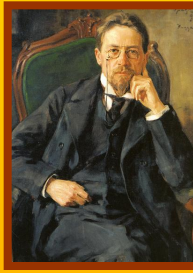

The page features a decorative border with ornate scrollwork and floral motifs in a dark brown color. Two large, symmetrical flourishes are positioned above and below the main text. The background is a solid yellow color.

*ПОРТРЕТЫ
РУССКИХ ПИСАТЕЛЕЙ И
ПОЭТОВ*

*АЛЕКСАНДР
СЕРГЕЕВИЧ
ПУШКИН*

(1799 — 1837)

кая основная школа «ПАРДАУГАВА», Рига, 2009

*МИХАИЛ
ЮРЬЕВИЧ
ЛЕРМОНТОВ*

(1814 – 1841)

кая основная школа «ПАРДАУГАВА», Рига, 2009