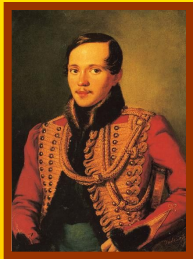

The page features a decorative border with ornate scrollwork and floral motifs in a dark brown color. Two large, symmetrical flourishes are positioned above and below the main text. The background is a solid yellow color.

*ПОРТРЕТЫ
РУССКИХ ПИСАТЕЛЕЙ И
ПОЭТОВ*

*АЛЕКСАНДР
СЕРГЕЕВИЧ
ПУШКИН*

(1799 — 1837)

кая основная школа «ПАРДАУГАВА», Рига, 2009

*МИХАИЛ
ЮРЬЕВИЧ
ЛЕРМОНТОВ*

(1814 – 1841)

кая основная школа «ПАРДАУГАВА», Рига, 2009