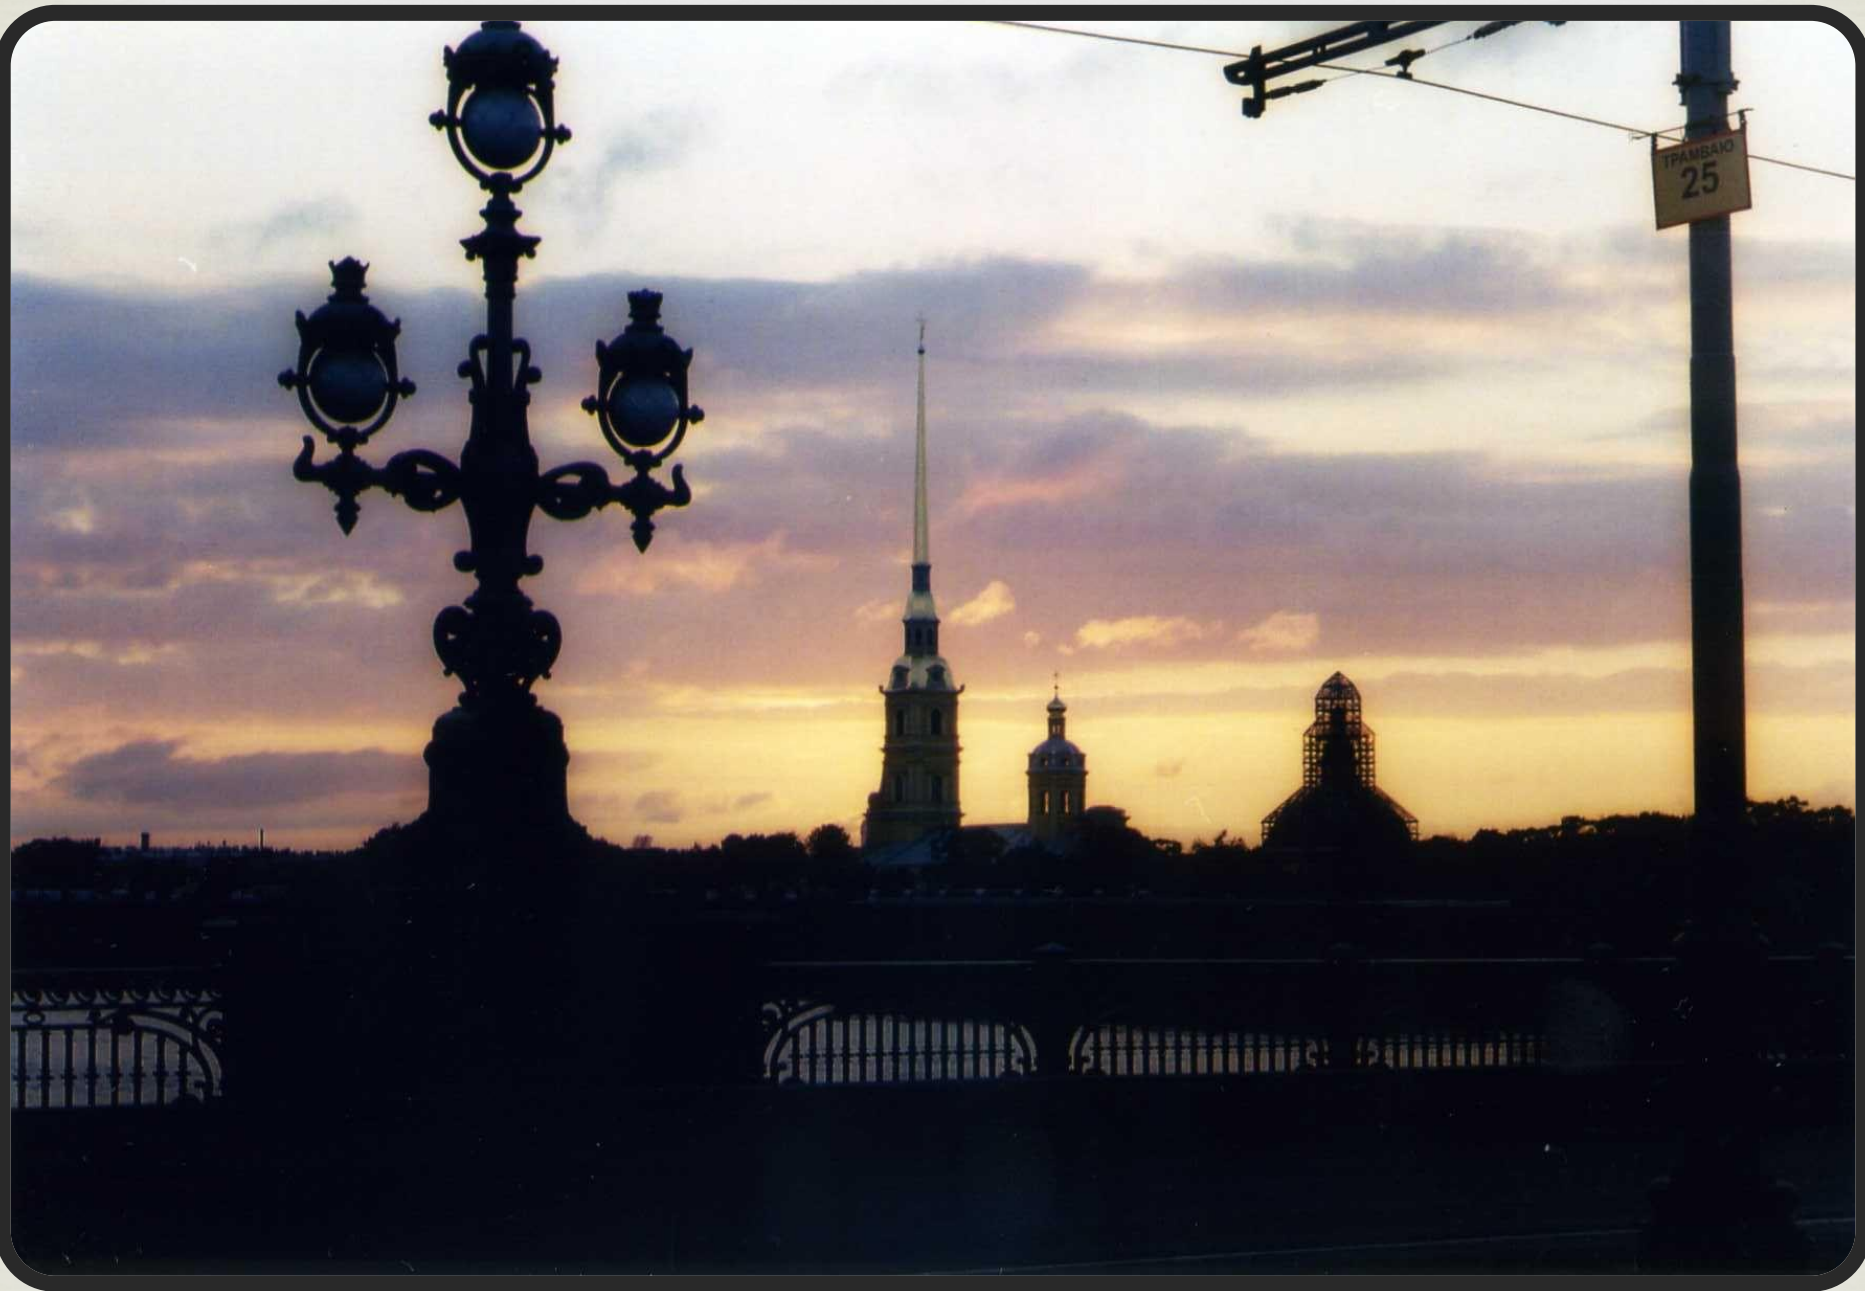

Силуэты Санкт-Петербурга

Петропавловская крепость

Стрелка Васильевского острова. Ростральные КОЛОННЫ

Дворцовая площадь

*Исаакиевский
собор*